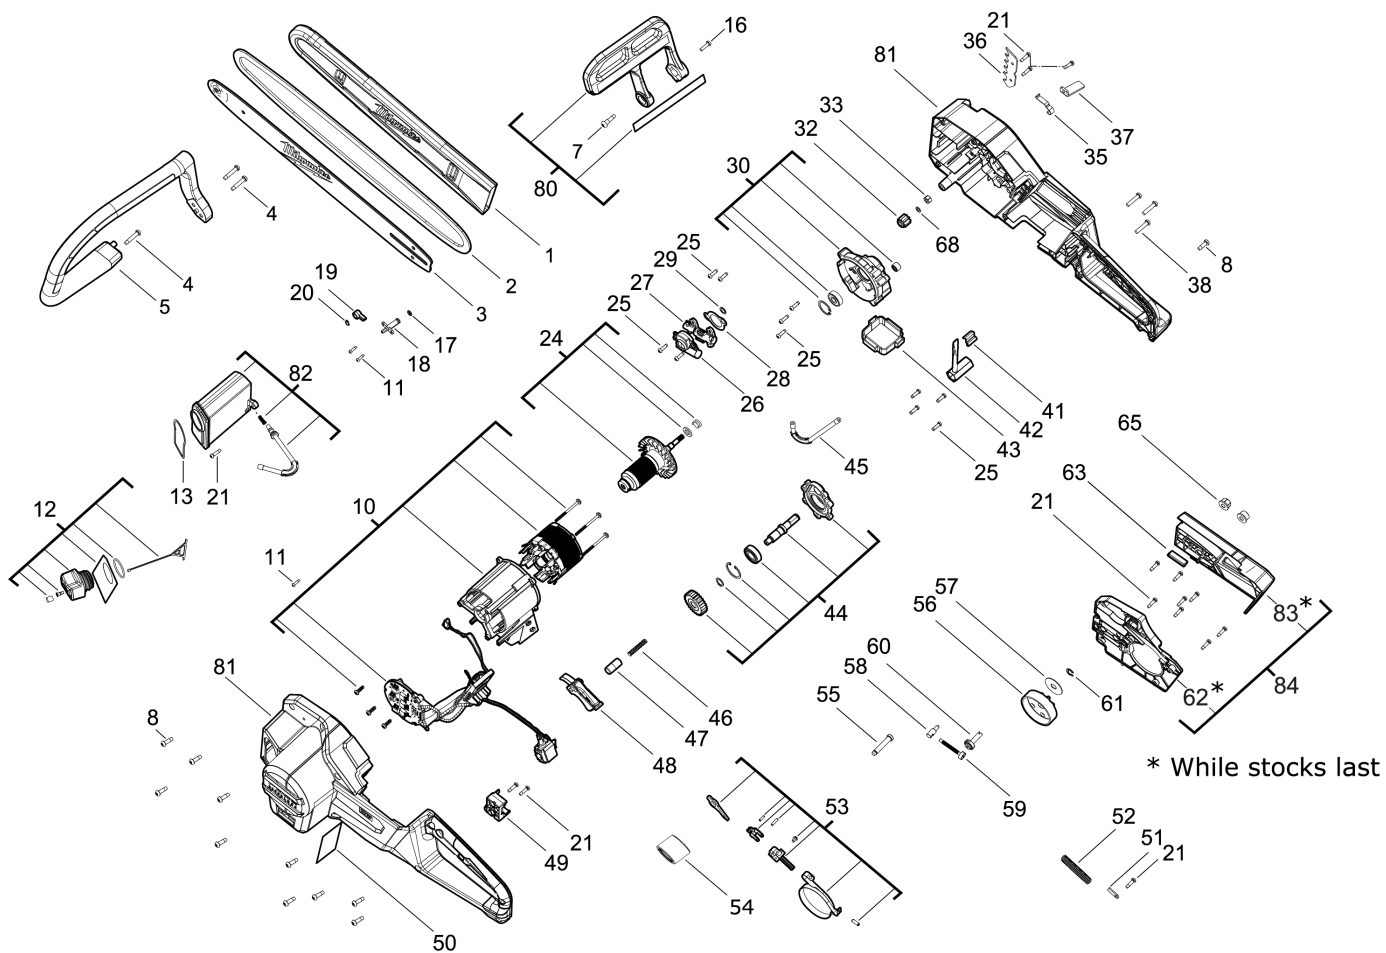

# **M18FCHS-122 Akku-Kettensaeger IN2**

**4933499217 - M18FCHS-122 - 4000467837**

\* While stocks last

Position	Quantity	Description	Part number	EAN
0001 1	1	SCHUTZ	4931465906	4058546240066
0003 2	1	KETTENSAEGESCHWERT	4932480174	4058546404598
0004 3	3	SCHRAUBE	4931454838	4058546020125
0005 4	1	HANDGRIFF	4931465907	4058546240073
0007 5	1	SCHRAUBE	4931465908	4058546240080
0008 6	11	SCHRAUBE	4931465909	4058546240097
0010 7	1	ELEKTRONIK	4931465910	4058546240103
0011 8	3	SCHRAUBE	4931436686	4002395258260
0012 9	1	KAPPE	4931465911	4058546240110
0013 10	1	DICHTRING	4931465912	4058546240127
0016 11	1	SCHRAUBE	4931465913	4058546240134
0017 12	1	O-RING	4931465914	4058546240141
0018 13	1	VERBINDUNGSSTUECK	4931465915	4058546240158
0019 14	1	SCHALTER	4931465916	4058546240165
0020 15	1	HALTERING	4931465917	4058546240172
0021 16	15	SCHRAUBE	660024030	4002395826957
0024 17	1	ROTOR	4931465918	4058546240189
0025 18	11	SCHRAUBE	4931435150	4002395859948
0026 19	1	STAUBKAPPE	4931465919	4058546240196
0027 20	1	OEL PUMPE	4931465920	4058546240202
0028 21	1	DICHTUNG	4931465921	4058546240219
0029 22	1	SCHEIBE	4931465922	4058546240226
0030 23	1	GETRIEBEKASTEN	4931465923	4058546240233
0032 24	1	RITZEL	4931465924	4058546240240
0033 25	1	MUTTER	4931465925	4058546240257
0035 26	1	FEDER	4931465926	4058546240264
0036 27	1	SCHEIBE	4931465927	4058546240271
0037 28	1	FANGRING	4931465928	4058546240288
0038 29	3	SCHRAUBE	4931465929	4058546240295
0041 30	1	SCHLUESSEL	4931465930	4058546240301
0042 31	1	SCHLUESSEL	4931465931	4058546240318
0043 32	1	DRAHTBUEGEL	4931465932	4058546240325
0044 33	1	GETRIEBEDECKEL	4931465933	4058546240332
0045 34	1	LEITUNG	4931465934	4058546240349
0046 35	1	FEDER	4931465935	4058546240356
0047 36	1	KNOPF	4931465936	4058546240363
0048 37	1	DRUECKER	4931465937	4058546240370
0049 38	1	SCHALTERAUFNAHME	4931465938	4058546240387
0050 39	1	LEISTUNGSSCHILD	4931465939	4058546240394
0051 40	1	HALTEPLATTE	4931465940	4058546240400
0052 41	1	FEDER	4931465941	4058546240417
0053 42	1	BREMSRING	4931465942	4058546240424
0054 43	1	BUCHSE	4931465943	4058546240431
0055 44	1	BOLZEN	4931465944	4058546240448
0056 45	1	ANTRIEBSROLLE	4931465945	4058546240455
0057 46	1	SCHEIBE	4931465946	4058546240462
0058 47	1	SCHRAUBE	4931465947	4058546240479
0059 48	1	SCHRAUBE	4931465948	4058546240486
0060 49	1	SCHRAUBE	4931465949	4058546240493
0061 50	1	RING	4931436401	4002395250295