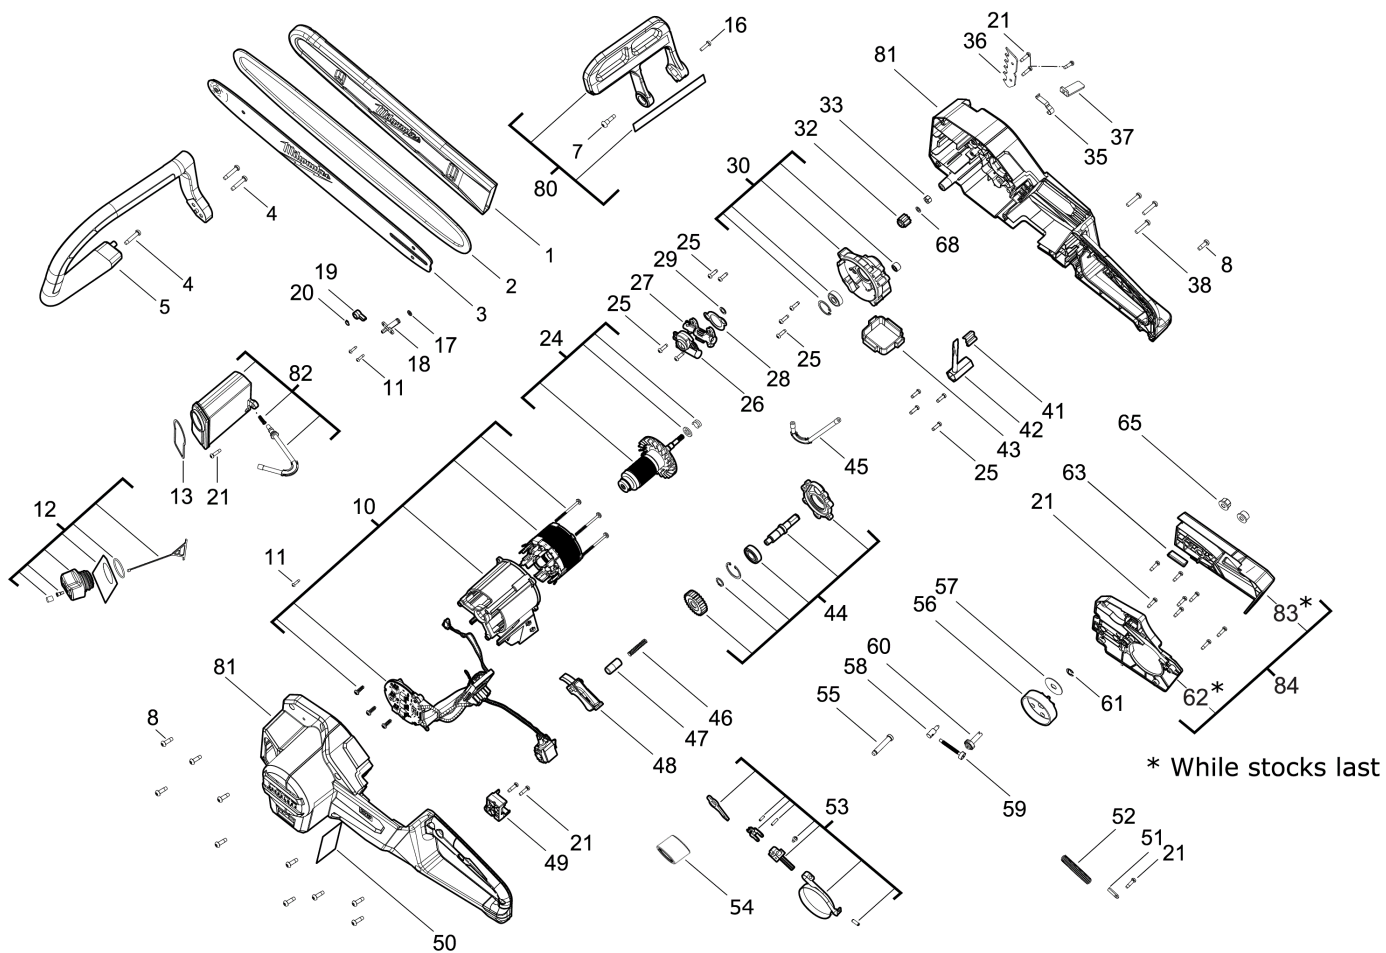

M18FPP2OP2-802 AKKUWERKZEUGE SET GB2

4933492137 - M18FPP2OP2-802 - 4000467837

* While stocks last

Position	Quantity	Description	Part number	EAN
0001 1	1	SCHUTZ	4931465906	4058546240066
0003 2	1	KETTENSAEGESCHWERT	4932480174	4058546404598
0004 3	3	SCHRAUBE	4931454838	4058546020125
0005 4	1	HANDGRIFF	4931465907	4058546240073
0007 5	1	SCHRAUBE	4931465908	4058546240080
0008 6	11	SCHRAUBE	4931465909	4058546240097
0010 7	1	ELEKTRONIK	4931465910	4058546240103
0011 8	3	SCHRAUBE	4931436686	4002395258260
0012 9	1	KAPPE	4931465911	4058546240110
0013 10	1	DICHTRING	4931465912	4058546240127
0016 11	1	SCHRAUBE	4931465913	4058546240134
0017 12	1	O-RING	4931465914	4058546240141
0018 13	1	VERBINDUNGSSTUECK	4931465915	4058546240158
0019 14	1	SCHALTER	4931465916	4058546240165
0020 15	1	HALTERING	4931465917	4058546240172
0021 16	15	SCHRAUBE	660024030	4002395826957
0024 17	1	ROTOR	4931465918	4058546240189
0025 18	11	SCHRAUBE	4931435150	4002395859948
0026 19	1	STAUBKAPPE	4931465919	4058546240196
0027 20	1	OEL PUMPE	4931465920	4058546240202
0028 21	1	DICHTUNG	4931465921	4058546240219
0029 22	1	SCHEIBE	4931465922	4058546240226
0030 23	1	GETRIEBEKASTEN	4931465923	4058546240233
0032 24	1	RITZEL	4931465924	4058546240240
0033 25	1	MUTTER	4931465925	4058546240257
0035 26	1	FEDER	4931465926	4058546240264
0036 27	1	SCHEIBE	4931465927	4058546240271
0037 28	1	FANGRING	4931465928	4058546240288
0038 29	3	SCHRAUBE	4931465929	4058546240295
0041 30	1	SCHLUESSEL	4931465930	4058546240301
0042 31	1	SCHLUESSEL	4931465931	4058546240318
0043 32	1	DRAHTBUEGEL	4931465932	4058546240325
0044 33	1	GETRIEBEDECKEL	4931465933	4058546240332
0045 34	1	LEITUNG	4931465934	4058546240349
0046 35	1	FEDER	4931465935	4058546240356
0047 36	1	KNOPF	4931465936	4058546240363
0048 37	1	DRUECKER	4931465937	4058546240370
0049 38	1	SCHALTERAUFNAHME	4931465938	4058546240387
0050 39	1	LEISTUNGSSCHILD	4931465939	4058546240394
0051 40	1	HALTEPLATTE	4931465940	4058546240400
0052 41	1	FEDER	4931465941	4058546240417
0053 42	1	BREMSRING	4931465942	4058546240424
0054 43	1	BUCHSE	4931465943	4058546240431
0055 44	1	BOLZEN	4931465944	4058546240448
0056 45	1	ANTRIEBSROLLE	4931465945	4058546240455
0057 46	1	SCHEIBE	4931465946	4058546240462
0058 47	1	SCHRAUBE	4931465947	4058546240479
0059 48	1	SCHRAUBE	4931465948	4058546240486
0060 49	1	SCHRAUBE	4931465949	4058546240493
0061 50	1	RING	4931436401	4002395250295