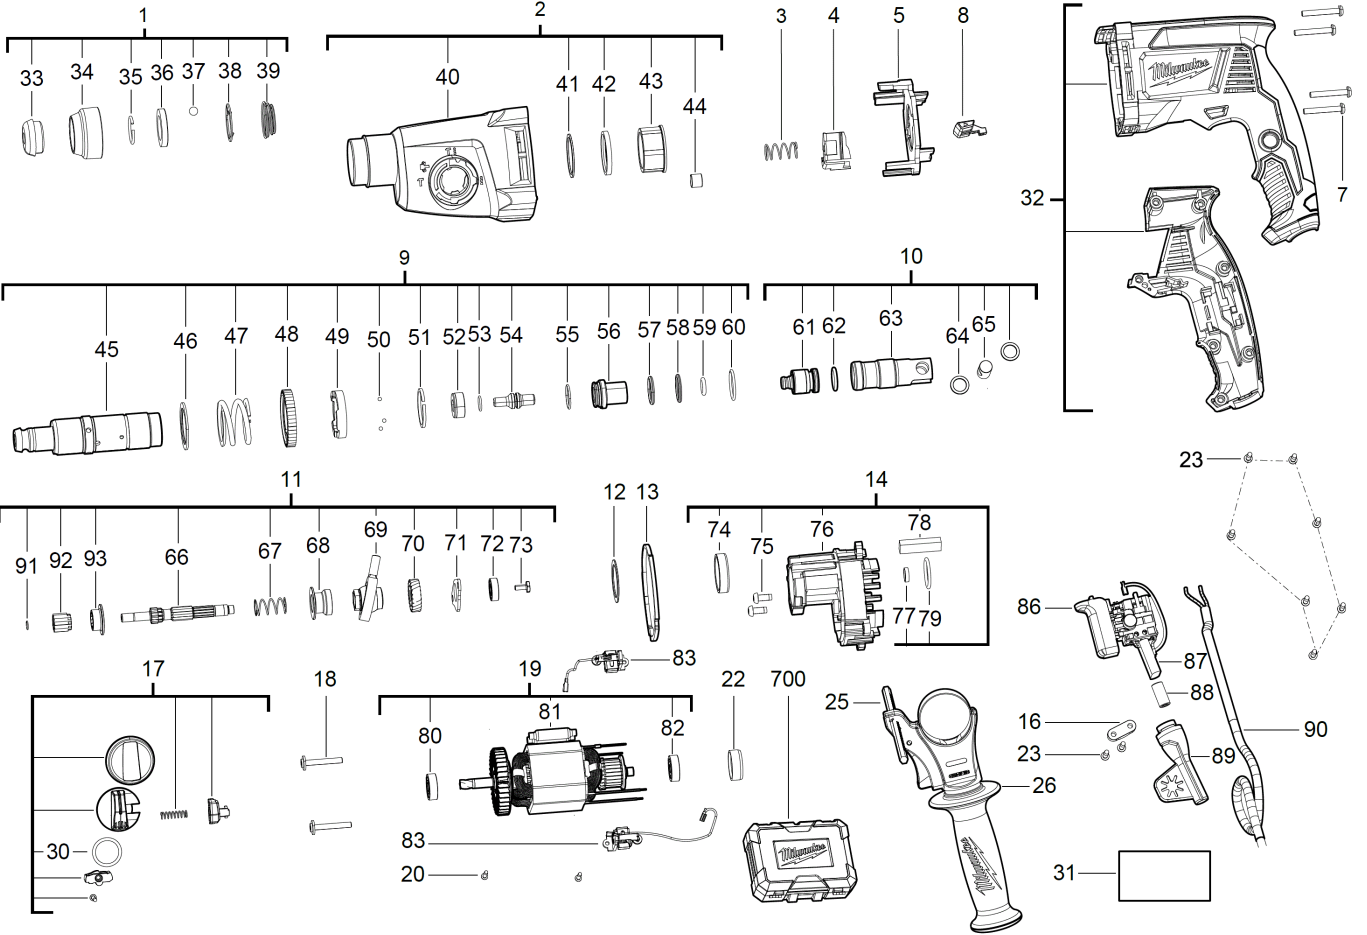

PH26T KOMBIHAMMER IN2

4933464580 - PH26T - 4000469050

Position	Quantity	Description	Part number	EAN
0001 1	1	BOHRFUTTER	4931466354	4058546275716
0002 2	1	GETRIEBEBAUSATZ	4931466355	4058546275723
0003 3	1	FEDERBLECH	4931454502	4058546009304
0004 4	1	SPERRSTUECK	4931466356	4058546275730
0005 5	1	DECKEL	4931454439	4058546008673
0007 6	4	SCHRAUBE	661288001	4002395856282
0008 7	1	SCHIEBER	4931466357	4058546275747
0009 8	1	SPINDEL SATZ	4931466358	4058546275754
0010 9	1	ZYLINDER	4931466359	4058546275761
0011 10	1	TAUMELTRIEB	4931466360	4058546275778
0012 11	1	SCHEIBE	Item discontinued(633516001)	
0013 12	1	DICHTUNG	4931454444	4058546008727
0014 13	1	GETRIEBEKASTEN	4931466361	4058546275785
0016 14	1	KLEMMBUEGEL	Item discontinued(590501001)	
0017 15	1	DREHKNOPF	4931466362	4058546275792
0018 16	2	SCHRAUBE	4931454468	4058546008963
0019 17	1	MOTOR	4931466363	4058546275808
0020 18	2	SCHRAUBE	660570005	4002395827329
0022 19	1	HALTER	4931466364	4058546275815
0023 20	9	SCHRAUBE	4931454800	4058546014179
0025 21	1	TIEFENANSCHLAG	4931384434	4002395719402
0026 22	1	ZUSATZHANDGRIFF	4931466365	4058546275822
0030 23	1	O-RING	4931466366	4058546275839
0031 24	1	LEISTUNGSSCHILD	4931466367	4058546275846
0032 25	1	GEHAEUSE	4931466368	4058546275853
0033 26	1	GUMMIKAPPE	561993001	4002395854936
0034 27	1	SPANNHUELSE	522172001	4002395854295
0035 28	1	SPRENGRING	Item discontinued(672631001)	
0036 29	1	SICHERUNGSRING	633521001	4002395856237
0037 30	1	KUGEL	4931453606	4002395143832
0038 31	1	KUGELPLATTE	632399001	4002395856275
0039 32	1	FEDER	4931453607	4002395143849
0040 33	1	GETRIEBEGEHAEUSE	4931466369	4058546275860
0041 34	1	AUSGLEICHSCHEIBE	633514001	4002395856244
0042 35	1	NADELLAGER	4931454446	4058546008741
0043 36	1	BUNDBUCHSE	4931454445	4058546008734
0044 37	1	NADELLAGER	4931454447	4058546008758
0045 38	1	SPINDEL	Item discontinued(4931454461)	
0046 39	1	SCHEIBE	633517001	4002395851331
0047 40	1	KUPPLUNGSRING	4931454460	4058546008888
0048 41	1	GETRIEBESATZ	4931454459	4058546008871
0049 42	1	KUPPLUNG	4931454458	4058546008864
0050 43	3	KUGEL	611405001	4002395851201
0051 44	1	HALTERING	4931436804	4002395180431
0052 45	1	BREMSRING	4931454457	4058546008857
0053 46	1	O-RING	4931454454	4058546008826
0054 47	1	DOEPPER	4931454455	4058546008833
0055 48	1	O-RING	4931436819	4002395179084
0056 49	1	HUELSE	4931472261	4058546284787
0057 50	1	O-RING	562595001	4002395850655