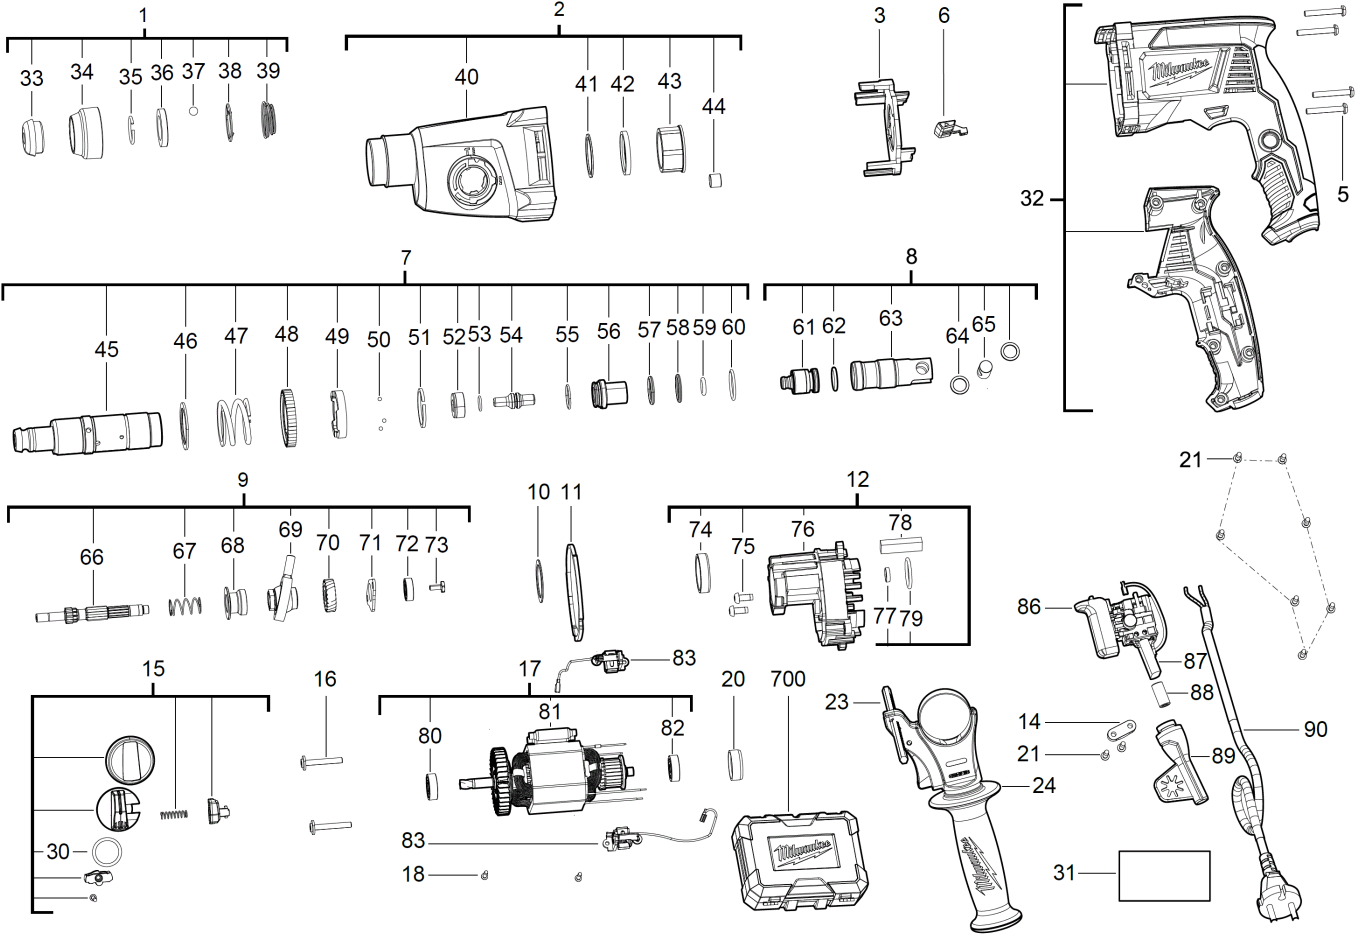

Position	Quantity	Description	Part number	EAN
0001 1	1	BOHRFUTTER	4931466354	4058546275716
0002 2	1	GETRIEBEGEHAUSE	4931466380	4058546275976
0003 3	1	DECKEL	4931454439	4058546008673
0005 4	4	SCHRAUBE	661288001	4002395856282
0006 5	1	SCHIEBER	4931466357	4058546275747
0007 6	1	SPINDEL SATZ	4931466358	4058546275754
0008 7	1	ZYLINDER	4931466359	4058546275761
0009 8	1	TAUMELTRIEB	4931495450	4058546491185
0010 9	1	SCHEIBE	Item discontinued(633516001)	
0011 10	1	DICHTUNG	4931454444	4058546008727
0012 11	1	GETRIEBEKASTEN	4931466361	4058546275785
0014 12	1	KLEMMBUEGEL	Item discontinued(590501001)	
0015 13	1	DREHKNOPF	4931466362	4058546275792
0016 14	2	SCHRAUBE	4931454468	4058546008963
0017 15	1	MOTOR	4931466363	4058546275808
0018 16	2	SCHRAUBE	660570005	4002395827329
0020 17	1	HALTER	4931466364	4058546275815
0021 18	9	SCHRAUBE	4931454800	4058546014179
0023 19	1	TIEFENANSCHLAG	4931384434	4002395719402
0024 20	1	HANDGRIFF	4931436000	4002395877140
0030 21	1	O-RING	4931466366	4058546275839
0031 22	1	LEISTUNGSSCHILD	4931466381	4058546275983
0032 23	1	GEHAUSE	4931466368	4058546275853
0033 24	1	GUMMIKAPPE	561993001	4002395854936
0034 25	1	SPANNHUELSE	522172001	4002395854295
0035 26	1	SPRENGRING	Item discontinued(672631001)	
0036 27	1	SICHERUNGSRING	633521001	4002395856237
0037 28	1	KUGEL	4931453606	4002395143832
0038 29	1	KUGELPLATTE	632399001	4002395856275
0039 30	1	FEDER	4931453607	4002395143849
0040 31	1	GETRIEBEDECKEL	4931466382	4058546275990
0041 32	1	AUSGLEICHSCHEIBE	633514001	4002395856244
0042 33	1	NADELLAGER	4931454446	4058546008741
0043 34	1	BUNDBUCHSE	4931454445	4058546008734
0044 35	1	NADELLAGER	4931454447	4058546008758
0045 36	1	SPINDEL	Item discontinued(4931454461)	
0046 37	1	SCHEIBE	633517001	4002395851331
0047 38	1	KUPPLUNGSRING	4931454460	4058546008888
0048 39	1	GETRIEBESATZ	4931454459	4058546008871
0049 40	1	KUPPLUNG	4931454458	4058546008864
0050 41	3	KUGEL	611405001	4002395851201
0051 42	1	HALTERING	4931436804	4002395180431
0052 43	1	BREMSRING	4931454457	4058546008857
0053 44	1	O-RING	4931454454	4058546008826
0054 45	1	DOEPFER	4931454455	4058546008833
0055 46	1	O-RING	4931436819	4002395179084
0056 47	1	HUELSE	4931472261	4058546284787
0057 48	1	O-RING	562595001	4002395850655
0058 49	1	SCHEIBE	Item discontinued(633518001)	
0059 50	1	O-RING	4931454456	4058546008840