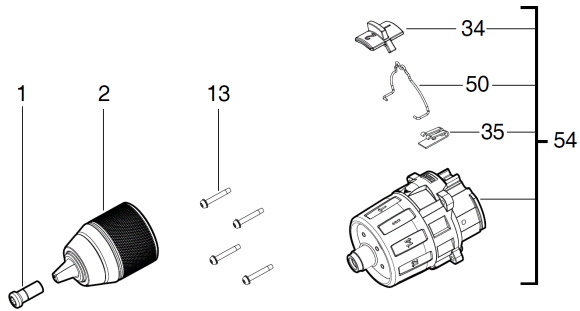

M18FDD2-0X AKKU-BOHRSCHRAUBER XXX

4933464266 - M18FDD2-0X - 4000469105

Position	Quantity	Description	Part number	EAN
0001 1	1	SICHERUNGSSCHRAUBE	4931453214	4002395151875
0002 2	1	BOHRFUTTER	4931479665	4058546394288
0013 3	4	SCHRAUBE	4931465984	4058546272012
0016 4	1	SCHIEBER	4931465985	4058546272029
0020 5	1	HAKEN	4931436134	4002395879427
0021 6	1	SCHRAUBE	4931465986	4058546272036
0025 7	1	KUGELLAGER	4931436014	4002395875399
0027 8	1	KUGELLAGER	4931465987	4058546272043
0029 9	4	SCHRAUBE	4931453223	4002395152568
0030 10	1	LAGERSCHILD	4931465988	4058546272050
0034 11	1	SCHALTER	4931465989	4058546272067
0035 12	1	FEDERBLECH	4931465990	4058546272074
0039 13	5	SCHRAUBE	4931453227	4002395153206
0040 14	2	SCHRAUBE	4931454852	4058546020262
0043 15	1	LEISTUNGSSCHILD	Item discontinued(4931465991)	
0050 16	1	DRAHTBUEGEL	4931465992	4058546272098
0051 17	1	ZUSATZHANDGRIFF	4931465993	4058546272104
0052 18	1	BITHALTER	4931465832	4058546239329
0053 19	1	GEHAEUSE	4931465994	4058546272111
0054 20	1	GETRIEBEKASTEN	4931465995	4058546272128
0055 21	1	ELEKTRONIK	4931465996	4058546272135
0056 22	1	ANKER F.ELEKTROMOTOR	4931465997	4058546272142
0700 23	1	TRANSPORTKOFFER	4931465998	4058546272159
0701 24	1	HD Box Groesse 1	4932453385	4002395146376
0702 25	1	EINSATZ	4931465999	4058546272166