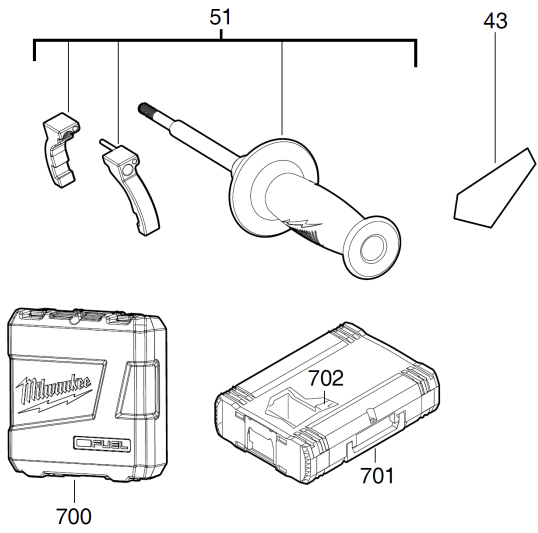

M18FDD2-0X AKKU-BOHRSCHRAUBER XXX

4933464266 - M18FDD2-0X - 4000469105

Position	Quantity	Description	Part number	EAN
0001 1	1	SICHERUNGSSCHRAUBE	4931453214	4002395151875
0002 2	1	BOHRFUTTER	4931479665	4058546394288
0013 3	4	SCHRAUBE	4931465984	4058546272012
0016 4	1	SCHIEBER	4931465985	4058546272029
0020 5	1	HAKEN	4931436134	4002395879427
0021 6	1	SCHRAUBE	4931465986	4058546272036
0025 7	1	KUGELLAGER	4931436014	4002395875399
0027 8	1	KUGELLAGER	4931465987	4058546272043
0029 9	4	SCHRAUBE	4931453223	4002395152568
0030 10	1	LAGERSCHILD	4931465988	4058546272050
0034 11	1	SCHALTER	4931465989	4058546272067
0035 12	1	FEDERBLECH	4931465990	4058546272074
0039 13	5	SCHRAUBE	4931453227	4002395153206
0040 14	2	SCHRAUBE	4931454852	4058546020262
0043 15	1	LEISTUNGSSCHILD	Item discontinued(4931465991)	
0050 16	1	DRAHTBUEGEL	4931465992	4058546272098
0051 17	1	ZUSATZHANDGRIFF	4931465993	4058546272104
0052 18	1	BITHALTER	4931465832	4058546239329
0053 19	1	GEHAEUSE	4931465994	4058546272111
0054 20	1	GETRIEBEKASTEN	4931465995	4058546272128
0055 21	1	ELEKTRONIK	4931465996	4058546272135
0056 22	1	ANKER F.ELEKTROMOTOR	4931465997	4058546272142
0700 23	1	TRANSPORTKOFFER	4931465998	4058546272159
0701 24	1	HD Box Groesse 1	4932453385	4002395146376
0702 25	1	EINSATZ	4931465999	4058546272166