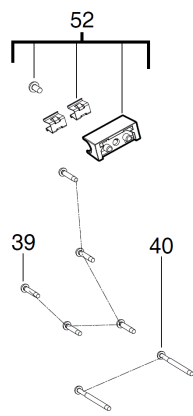

M18FDD2-0X AKKU-BOHRSCHRAUBER XXX

4933464266 - M18FDD2-0X - 4000469105

Position	Quantity	Description	Part number	EAN
0001 1	1	SICHERUNGSSCHRAUBE	4931453214	4002395151875
0002 2	1	BOHRFUTTER	4931479665	4058546394288
0013 3	4	SCHRAUBE	4931465984	4058546272012
0016 4	1	SCHIEBER	4931465985	4058546272029
0020 5	1	HAKEN	4931436134	4002395879427
0021 6	1	SCHRAUBE	4931465986	4058546272036
0025 7	1	KUGELLAGER	4931436014	4002395875399
0027 8	1	KUGELLAGER	4931465987	4058546272043
0029 9	4	SCHRAUBE	4931453223	4002395152568
0030 10	1	LAGERSCHILD	4931465988	4058546272050
0034 11	1	SCHALTER	4931465989	4058546272067
0035 12	1	FEDERBLECH	4931465990	4058546272074
0039 13	5	SCHRAUBE	4931453227	4002395153206
0040 14	2	SCHRAUBE	4931454852	4058546020262
0043 15	1	LEISTUNGSSCHILD	Item discontinued(4931465991)	
0050 16	1	DRAHTBUEGEL	4931465992	4058546272098
0051 17	1	ZUSATZHANDGRIFF	4931465993	4058546272104
0052 18	1	BITHALTER	4931465832	4058546239329
0053 19	1	GEHAEUSE	4931465994	4058546272111
0054 20	1	GETRIEBEKASTEN	4931465995	4058546272128
0055 21	1	ELEKTRONIK	4931465996	4058546272135
0056 22	1	ANKER F.ELEKTROMOTOR	4931465997	4058546272142
0700 23	1	TRANSPORTKOFFER	4931465998	4058546272159
0701 24	1	HD Box Groesse 1	4932453385	4002395146376
0702 25	1	EINSATZ	4931465999	4058546272166