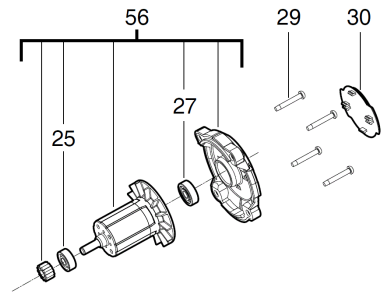

M18FDD2-0X AKKU-BOHRSCHRAUBER XXX

4933464266 - M18FDD2-0X - 4000469105

Position	Quantity	Description	Part number	EAN
0001 1	1	SICHERUNGSSCHRAUBE	4931453214	4002395151875
0002 2	1	BOHRFUTTER	4931479665	4058546394288
0013 3	4	SCHRAUBE	4931465984	4058546272012
0016 4	1	SCHIEBER	4931465985	4058546272029
0020 5	1	HAKEN	4931436134	4002395879427
0021 6	1	SCHRAUBE	4931465986	4058546272036
0025 7	1	KUGELLAGER	4931436014	4002395875399
0027 8	1	KUGELLAGER	4931465987	4058546272043
0029 9	4	SCHRAUBE	4931453223	4002395152568
0030 10	1	LAGERSCHILD	4931465988	4058546272050
0034 11	1	SCHALTER	4931465989	4058546272067
0035 12	1	FEDERBLECH	4931465990	4058546272074
0039 13	5	SCHRAUBE	4931453227	4002395153206
0040 14	2	SCHRAUBE	4931454852	4058546020262
0043 15	1	LEISTUNGSSCHILD	Item discontinued(4931465991)	
0050 16	1	DRAHTBUEGEL	4931465992	4058546272098
0051 17	1	ZUSATZHANDGRIFF	4931465993	4058546272104
0052 18	1	BITHALTER	4931465832	4058546239329
0053 19	1	GEHAEUSE	4931465994	4058546272111
0054 20	1	GETRIEBEKASTEN	4931465995	4058546272128
0055 21	1	ELEKTRONIK	4931465996	4058546272135
0056 22	1	ANKER F.ELEKTROMOTOR	4931465997	4058546272142
0700 23	1	TRANSPORTKOFFER	4931465998	4058546272159
0701 24	1	HD Box Groesse 1	4932453385	4002395146376
0702 25	1	EINSATZ	4931465999	4058546272166