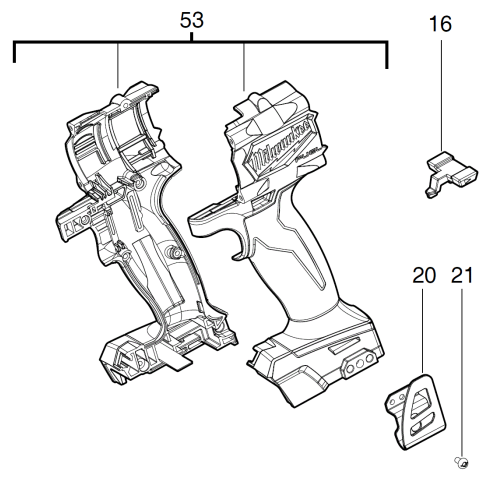

M18FDD2-0X AKKU-BOHRSCHRAUBER XXX

4933464266 - M18FDD2-0X - 4000469105

Position	Quantity	Description	Part number	EAN
0001 1	1	SICHERUNGSSCHRAUBE	4931453214	4002395151875
0002 2	1	BOHRFUTTER	4931479665	4058546394288
0013 3	4	SCHRAUBE	4931465984	4058546272012
0016 4	1	SCHIEBER	4931465985	4058546272029
0020 5	1	HAKEN	4931436134	4002395879427
0021 6	1	SCHRAUBE	4931465986	4058546272036
0025 7	1	KUGELLAGER	4931436014	4002395875399
0027 8	1	KUGELLAGER	4931465987	4058546272043
0029 9	4	SCHRAUBE	4931453223	4002395152568
0030 10	1	LAGERSCHILD	4931465988	4058546272050
0034 11	1	SCHALTER	4931465989	4058546272067
0035 12	1	FEDERBLECH	4931465990	4058546272074
0039 13	5	SCHRAUBE	4931453227	4002395153206
0040 14	2	SCHRAUBE	4931454852	4058546020262
0043 15	1	LEISTUNGSSCHILD	Item discontinued(4931465991)	
0050 16	1	DRAHTBUEGEL	4931465992	4058546272098
0051 17	1	ZUSATZHANDGRIFF	4931465993	4058546272104
0052 18	1	BITHALTER	4931465832	4058546239329
0053 19	1	GEHAEUSE	4931465994	4058546272111
0054 20	1	GETRIEBEKASTEN	4931465995	4058546272128
0055 21	1	ELEKTRONIK	4931465996	4058546272135
0056 22	1	ANKER F.ELEKTROMOTOR	4931465997	4058546272142
0700 23	1	TRANSPORTKOFFER	4931465998	4058546272159
0701 24	1	HD Box Groesse 1	4932453385	4002395146376
0702 25	1	EINSATZ	4931465999	4058546272166