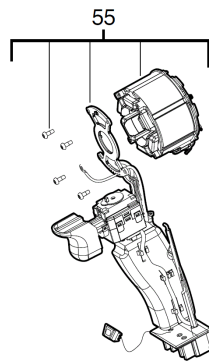

M18FDD2-0X AKKU-BOHRSCHRAUBER XXX

4933464266 - M18FDD2-0X - 4000469105

Position	Quantity	Description	Part number	EAN
0001 1	1	SICHERUNGSSCHRAUBE	4931453214	4002395151875
0002 2	1	BOHRFUTTER	4931479665	4058546394288
0013 3	4	SCHRAUBE	4931465984	4058546272012
0016 4	1	SCHIEBER	4931465985	4058546272029
0020 5	1	HAKEN	4931436134	4002395879427
0021 6	1	SCHRAUBE	4931465986	4058546272036
0025 7	1	KUGELLAGER	4931436014	4002395875399
0027 8	1	KUGELLAGER	4931465987	4058546272043
0029 9	4	SCHRAUBE	4931453223	4002395152568
0030 10	1	LAGERSCHILD	4931465988	4058546272050
0034 11	1	SCHALTER	4931465989	4058546272067
0035 12	1	FEDERBLECH	4931465990	4058546272074
0039 13	5	SCHRAUBE	4931453227	4002395153206
0040 14	2	SCHRAUBE	4931454852	4058546020262
0043 15	1	LEISTUNGSSCHILD	Item discontinued(4931465991)	
0050 16	1	DRAHTBUEGEL	4931465992	4058546272098
0051 17	1	ZUSATZHANDGRIFF	4931465993	4058546272104
0052 18	1	BITHALTER	4931465832	4058546239329
0053 19	1	GEHAEUSE	4931465994	4058546272111
0054 20	1	GETRIEBEKASTEN	4931465995	4058546272128
0055 21	1	ELEKTRONIK	4931465996	4058546272135
0056 22	1	ANKER F.ELEKTROMOTOR	4931465997	4058546272142
0700 23	1	TRANSPORTKOFFER	4931465998	4058546272159
0701 24	1	HD Box Groesse 1	4932453385	4002395146376
0702 25	1	EINSATZ	4931465999	4058546272166