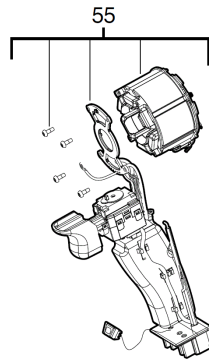

# M18FPD2-0X AKKU-SCHLAGBOHRER XXX

4933464263 - M18FPD2-0X - 4000469114

Position	Quantity	Description	Part number	EAN
0001 1	1	SICHERUNGSSCHRAUBE	4931453214	4002395151875
0002 2	1	BOHRFUTTER	4931479550	4058546388652
0013 3	4	SCHRAUBE	4931465984	4058546272012
0016 4	1	SCHIEBER	4931465985	4058546272029
0020 5	1	HAKEN	4931436134	4002395879427
0021 6	1	SCHRAUBE	4931465986	4058546272036
0025 7	1	KUGELLAGER	4931436014	4002395875399
0027 8	1	KUGELLAGER	4931465987	4058546272043
0029 9	4	SCHRAUBE	4931453223	4002395152568
0030 10	1	LAGERSCHILD	4931465988	4058546272050
0034 11	1	SCHALTER	4931465989	4058546272067
0035 12	1	FEDERBLECH	4931465990	4058546272074
0039 13	5	SCHRAUBE	4931453227	4002395153206
0040 14	2	SCHRAUBE	4931454852	4058546020262
0043 15	1	LEISTUNGSSCHILD	4931466001	4058546272180
0050 16	1	DRAHTBUEGEL	4931465992	4058546272098
0051 17	1	ZUSATZHANDGRIFF	4931465993	4058546272104
0052 18	1	BITHALTER	4931465832	4058546239329
0053 19	1	GEHAEUSE	4931465994	4058546272111
0054 20	1	GETRIEBE	4931466002	4058546272197
0055 21	1	ELEKTRONIK	4931465996	4058546272135
0056 22	1	ANKER F.ELEKTROMOTOR	4931465997	4058546272142
0700 23	1	TRANSPORTKOFFER	4931465998	4058546272159
0701 24	1	HD Box Groesse 1	4932453385	4002395146376
0702 25	1	EINSATZ	4931465999	4058546272166