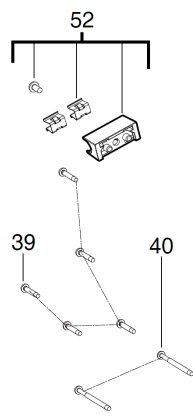

# M18FPD2-0X AKKU-SCHLAGBOHRER XXX

4933464263 - M18FPD2-0X - 4000469114

Position	Quantity	Description	Part number	EAN
0001 1	1	SICHERUNGSSCHRAUBE	4931453214	4002395151875
0002 2	1	BOHRFUTTER	4931479550	4058546388652
0013 3	4	SCHRAUBE	4931465984	4058546272012
0016 4	1	SCHIEBER	4931465985	4058546272029
0020 5	1	HAKEN	4931436134	4002395879427
0021 6	1	SCHRAUBE	4931465986	4058546272036
0025 7	1	KUGELLAGER	4931436014	4002395875399
0027 8	1	KUGELLAGER	4931465987	4058546272043
0029 9	4	SCHRAUBE	4931453223	4002395152568
0030 10	1	LAGERSCHILD	4931465988	4058546272050
0034 11	1	SCHALTER	4931465989	4058546272067
0035 12	1	FEDERBLECH	4931465990	4058546272074
0039 13	5	SCHRAUBE	4931453227	4002395153206
0040 14	2	SCHRAUBE	4931454852	4058546020262
0043 15	1	LEISTUNGSSCHILD	4931466001	4058546272180
0050 16	1	DRAHTBUEGEL	4931465992	4058546272098
0051 17	1	ZUSATZHANDGRIFF	4931465993	4058546272104
0052 18	1	BITHALTER	4931465832	4058546239329
0053 19	1	GEHAEUSE	4931465994	4058546272111
0054 20	1	GETRIEBE	4931466002	4058546272197
0055 21	1	ELEKTRONIK	4931465996	4058546272135
0056 22	1	ANKER F.ELEKTROMOTOR	4931465997	4058546272142
0700 23	1	TRANSPORTKOFFER	4931465998	4058546272159
0701 24	1	HD Box Groesse 1	4932453385	4002395146376
0702 25	1	EINSATZ	4931465999	4058546272166