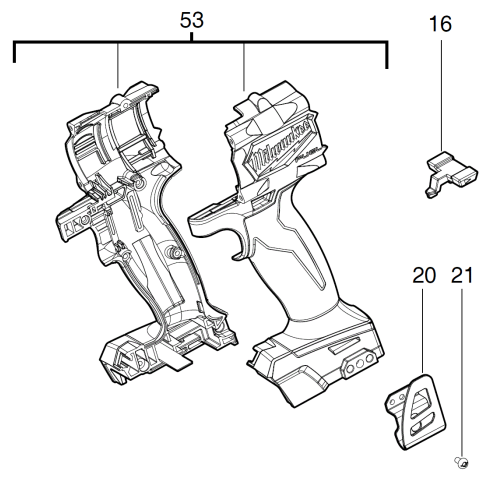

# M18FPD2-0X AKKU-SCHLAGBOHRER XXX

4933464263 - M18FPD2-0X - 4000469114

Position	Quantity	Description	Part number	EAN
0001 1	1	SICHERUNGSSCHRAUBE	4931453214	4002395151875
0002 2	1	BOHRFUTTER	4931479550	4058546388652
0013 3	4	SCHRAUBE	4931465984	4058546272012
0016 4	1	SCHIEBER	4931465985	4058546272029
0020 5	1	HAKEN	4931436134	4002395879427
0021 6	1	SCHRAUBE	4931465986	4058546272036
0025 7	1	KUGELLAGER	4931436014	4002395875399
0027 8	1	KUGELLAGER	4931465987	4058546272043
0029 9	4	SCHRAUBE	4931453223	4002395152568
0030 10	1	LAGERSCHILD	4931465988	4058546272050
0034 11	1	SCHALTER	4931465989	4058546272067
0035 12	1	FEDERBLECH	4931465990	4058546272074
0039 13	5	SCHRAUBE	4931453227	4002395153206
0040 14	2	SCHRAUBE	4931454852	4058546020262
0043 15	1	LEISTUNGSSCHILD	4931466001	4058546272180
0050 16	1	DRAHTBUEGEL	4931465992	4058546272098
0051 17	1	ZUSATZHANDGRIFF	4931465993	4058546272104
0052 18	1	BITHALTER	4931465832	4058546239329
0053 19	1	GEHAEUSE	4931465994	4058546272111
0054 20	1	GETRIEBE	4931466002	4058546272197
0055 21	1	ELEKTRONIK	4931465996	4058546272135
0056 22	1	ANKER F.ELEKTROMOTOR	4931465997	4058546272142
0700 23	1	TRANSPORTKOFFER	4931465998	4058546272159
0701 24	1	HD Box Groesse 1	4932453385	4002395146376
0702 25	1	EINSATZ	4931465999	4058546272166