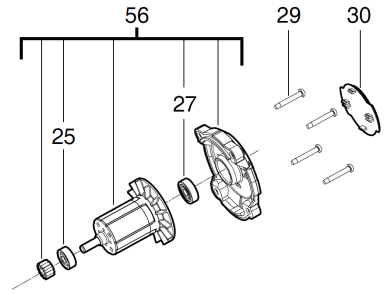

# M18FPD2-0X AKKU-SCHLAGBOHRER XXX

4933464263 - M18FPD2-0X - 4000469114

Position	Quantity	Description	Part number	EAN
0001 1	1	SICHERUNGSSCHRAUBE	4931453214	4002395151875
0002 2	1	BOHRFUTTER	4931479550	4058546388652
0013 3	4	SCHRAUBE	4931465984	4058546272012
0016 4	1	SCHIEBER	4931465985	4058546272029
0020 5	1	HAKEN	4931436134	4002395879427
0021 6	1	SCHRAUBE	4931465986	4058546272036
0025 7	1	KUGELLAGER	4931436014	4002395875399
0027 8	1	KUGELLAGER	4931465987	4058546272043
0029 9	4	SCHRAUBE	4931453223	4002395152568
0030 10	1	LAGERSCHILD	4931465988	4058546272050
0034 11	1	SCHALTER	4931465989	4058546272067
0035 12	1	FEDERBLECH	4931465990	4058546272074
0039 13	5	SCHRAUBE	4931453227	4002395153206
0040 14	2	SCHRAUBE	4931454852	4058546020262
0043 15	1	LEISTUNGSSCHILD	4931466001	4058546272180
0050 16	1	DRAHTBUEGEL	4931465992	4058546272098
0051 17	1	ZUSATZHANDGRIFF	4931465993	4058546272104
0052 18	1	BITHALTER	4931465832	4058546239329
0053 19	1	GEHAEUSE	4931465994	4058546272111
0054 20	1	GETRIEBE	4931466002	4058546272197
0055 21	1	ELEKTRONIK	4931465996	4058546272135
0056 22	1	ANKER F.ELEKTROMOTOR	4931465997	4058546272142
0700 23	1	TRANSPORTKOFFER	4931465998	4058546272159
0701 24	1	HD Box Groesse 1	4932453385	4002395146376
0702 25	1	EINSATZ	4931465999	4058546272166