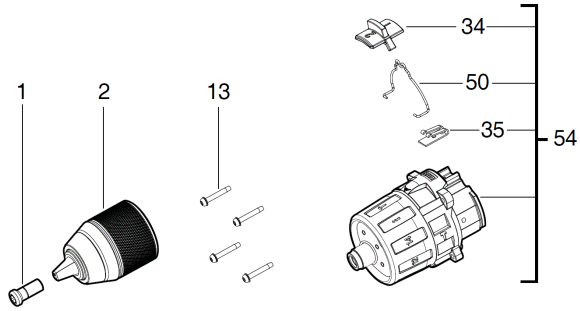

# M18FPD2-0X AKKU-SCHLAGBOHRER XXX

4933464263 - M18FPD2-0X - 4000469114

Position	Quantity	Description	Part number	EAN
0001 1	1	SICHERUNGSSCHRAUBE	4931453214	4002395151875
0002 2	1	BOHRFUTTER	4931479550	4058546388652
0013 3	4	SCHRAUBE	4931465984	4058546272012
0016 4	1	SCHIEBER	4931465985	4058546272029
0020 5	1	HAKEN	4931436134	4002395879427
0021 6	1	SCHRAUBE	4931465986	4058546272036
0025 7	1	KUGELLAGER	4931436014	4002395875399
0027 8	1	KUGELLAGER	4931465987	4058546272043
0029 9	4	SCHRAUBE	4931453223	4002395152568
0030 10	1	LAGERSCHILD	4931465988	4058546272050
0034 11	1	SCHALTER	4931465989	4058546272067
0035 12	1	FEDERBLECH	4931465990	4058546272074
0039 13	5	SCHRAUBE	4931453227	4002395153206
0040 14	2	SCHRAUBE	4931454852	4058546020262
0043 15	1	LEISTUNGSSCHILD	4931466001	4058546272180
0050 16	1	DRAHTBUEGEL	4931465992	4058546272098
0051 17	1	ZUSATZHANDGRIFF	4931465993	4058546272104
0052 18	1	BITHALTER	4931465832	4058546239329
0053 19	1	GEHAEUSE	4931465994	4058546272111
0054 20	1	GETRIEBE	4931466002	4058546272197
0055 21	1	ELEKTRONIK	4931465996	4058546272135
0056 22	1	ANKER F.ELEKTROMOTOR	4931465997	4058546272142
0700 23	1	TRANSPORTKOFFER	4931465998	4058546272159
0701 24	1	HD Box Groesse 1	4932453385	4002395146376
0702 25	1	EINSATZ	4931465999	4058546272166