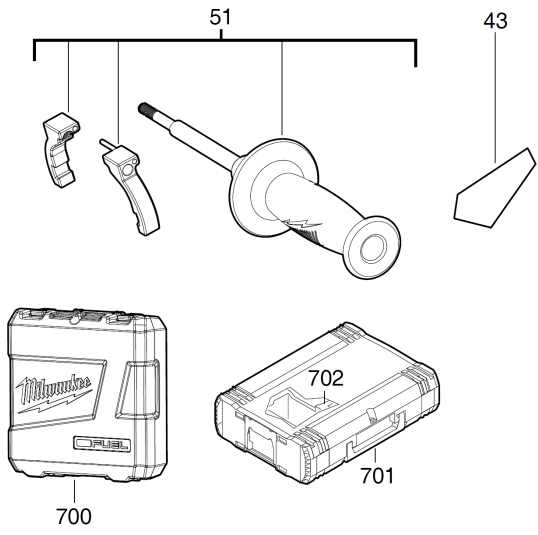

# M18FPD2-0X AKKU-SCHLAGBOHRER XXX

4933464263 - M18FPD2-0X - 4000469114

Position	Quantity	Description	Part number	EAN
0001 1	1	SICHERUNGSSCHRAUBE	4931453214	4002395151875
0002 2	1	BOHRFUTTER	4931479550	4058546388652
0013 3	4	SCHRAUBE	4931465984	4058546272012
0016 4	1	SCHIEBER	4931465985	4058546272029
0020 5	1	HAKEN	4931436134	4002395879427
0021 6	1	SCHRAUBE	4931465986	4058546272036
0025 7	1	KUGELLAGER	4931436014	4002395875399
0027 8	1	KUGELLAGER	4931465987	4058546272043
0029 9	4	SCHRAUBE	4931453223	4002395152568
0030 10	1	LAGERSCHILD	4931465988	4058546272050
0034 11	1	SCHALTER	4931465989	4058546272067
0035 12	1	FEDERBLECH	4931465990	4058546272074
0039 13	5	SCHRAUBE	4931453227	4002395153206
0040 14	2	SCHRAUBE	4931454852	4058546020262
0043 15	1	LEISTUNGSSCHILD	4931466001	4058546272180
0050 16	1	DRAHTBUEGEL	4931465992	4058546272098
0051 17	1	ZUSATZHANDGRIFF	4931465993	4058546272104
0052 18	1	BITHALTER	4931465832	4058546239329
0053 19	1	GEHAEUSE	4931465994	4058546272111
0054 20	1	GETRIEBE	4931466002	4058546272197
0055 21	1	ELEKTRONIK	4931465996	4058546272135
0056 22	1	ANKER F.ELEKTROMOTOR	4931465997	4058546272142
0700 23	1	TRANSPORTKOFFER	4931465998	4058546272159
0701 24	1	HD Box Groesse 1	4932453385	4002395146376
0702 25	1	EINSATZ	4931465999	4058546272166