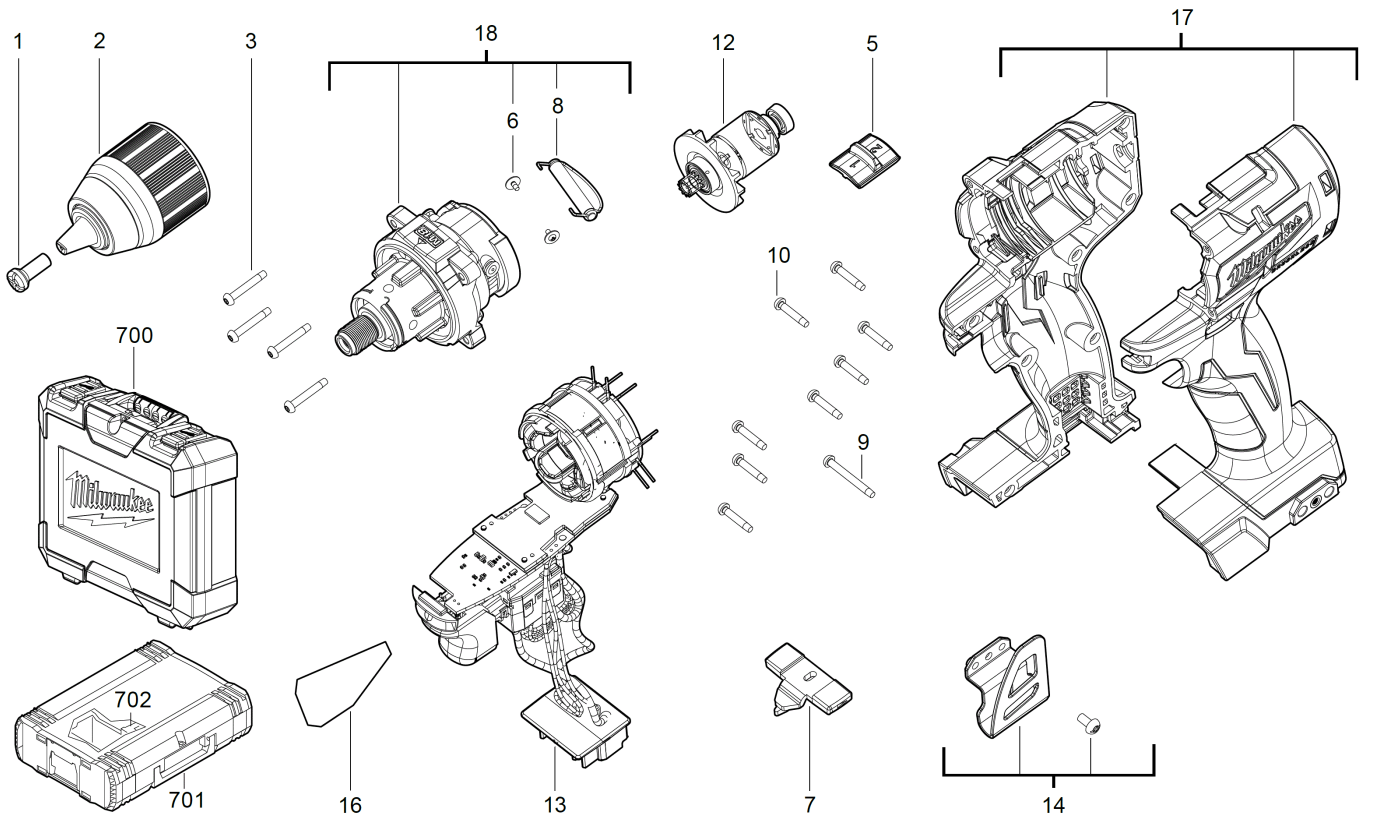

M18CBLDD-0 AKKU-BOHRERSCHRAUBER XXX

4933464316 - M18CBLDD-0 - 4000469127

Position	Quantity	Description	Part number	EAN
0001 1	1	SCHRAUBE	4931465497	4058546235970
0002 2	1	BOHRFUTTER	4931465895	4058546239954
0003 3	4	SCHRAUBE	4931453223	4002395152568
0005 4	1	SCHALTER	4931465896	4058546239961
0006 5	2	SCHRAUBE	Item discontinued(661262001)	
0007 6	1	SCHALTER	4931465897	4058546239978
0008 7	1	SCHALTSCHWINGE	4931465508	4058546236083
0009 8	1	SCHRAUBE	4931465898	4058546239985
0010 9	8	SCHRAUBE	4931465499	4058546235994
0012 10	1	ANKER F.ELEKTROMOTOR	4931465899	4058546239992
0013 11	1	ELEKTRONIK	4931465900	4058546240004
0014 12	1	KLAMMER	4931465831	4058546239312
0016 13	1	LEISTUNGSSCHILD	4931466004	4058546272210
0017 14	1	GEHAEUSE	4931465902	4058546240028
0018 15	1	GETRIEBEKASTEN	4931465903	4058546240035
0700 16	1	TRANSPORTKOFFER	4931465904	4058546240042
0701 17	1	HD Box Groesse 1	4932453385	4002395146376
0702 18	1	EINSATZ	4931465905	4058546240059