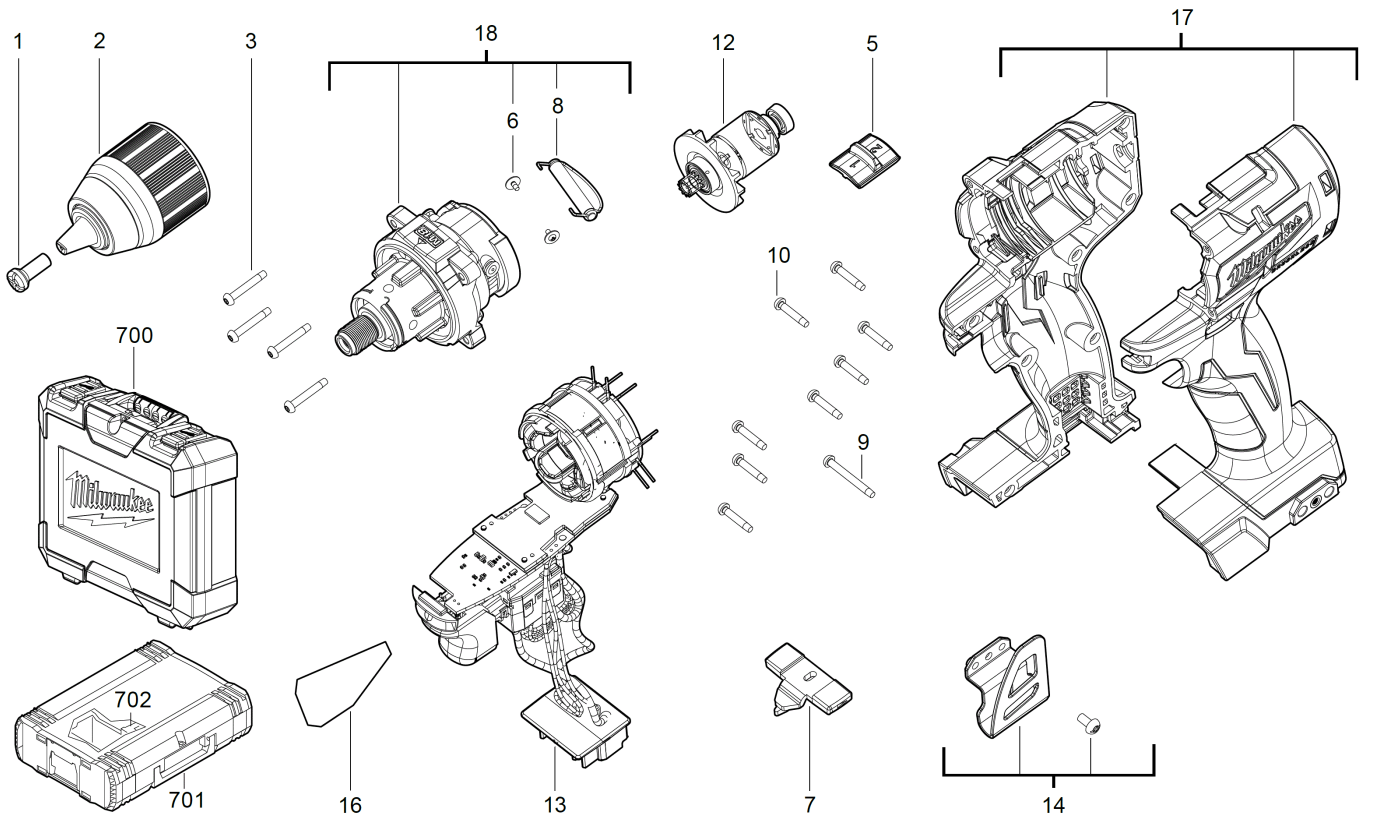

M18CBLDD-0X AKKU-BOHRSCHRAUBER XXX

4933464555 - M18CBLDD-0X - 4000469127

Position	Quantity	Description	Part number	EAN
0001 1	1	SCHRAUBE	4931465497	4058546235970
0002 2	1	BOHRFUTTER	4931465895	4058546239954
0003 3	4	SCHRAUBE	4931453223	4002395152568
0005 4	1	SCHALTER	4931465896	4058546239961
0006 5	2	SCHRAUBE	Item discontinued(661262001)	
0007 6	1	SCHALTER	4931465897	4058546239978
0008 7	1	SCHALTSCHWINGE	4931465508	4058546236083
0009 8	1	SCHRAUBE	4931465898	4058546239985
0010 9	8	SCHRAUBE	4931465499	4058546235994
0012 10	1	ANKER F.ELEKTROMOTOR	4931465899	4058546239992
0013 11	1	ELEKTRONIK	4931465900	4058546240004
0014 12	1	KLAMMER	4931465831	4058546239312
0016 13	1	LEISTUNGSSCHILD	4931466004	4058546272210
0017 14	1	GEHAEUSE	4931465902	4058546240028
0018 15	1	GETRIEBEKASTEN	4931465903	4058546240035
0700 16	1	TRANSPORTKOFFER	4931465904	4058546240042
0701 17	1	HD Box Groesse 1	4932453385	4002395146376
0702 18	1	EINSATZ	4931465905	4058546240059