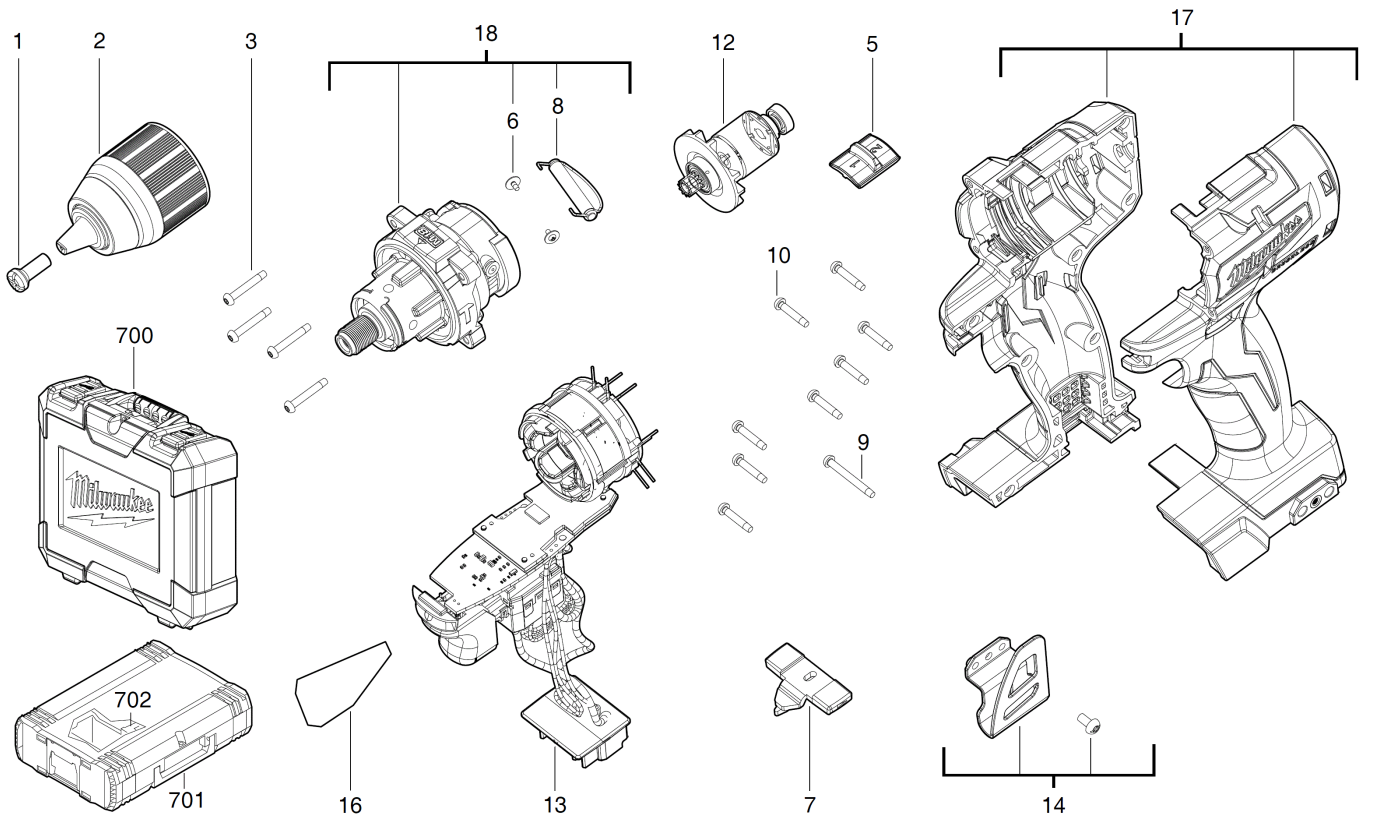

M18CBLPD-0 AKKU-SCHLAGBOHRER XXX

4933464319 - M18CBLPD-0 - 4000469142

Position	Quantity	Description	Part number	EAN
0001 1	1	SCHRAUBE	4931465497	4058546235970
0002 2	1	BOHRFUTTER	4931465895	4058546239954
0003 3	4	SCHRAUBE	4931453223	4002395152568
0005 4	1	SCHALTER	4931465896	4058546239961
0006 5	2	SCHRAUBE	Item discontinued(661262001)	
0007 6	1	SCHALTER	4931465897	4058546239978
0008 7	1	SCHALTSCHWINGE	4931465508	4058546236083
0009 8	1	SCHRAUBE	4931465898	4058546239985
0010 9	8	SCHRAUBE	4931465499	4058546235994
0012 10	1	ANKER F.ELEKTROMOTOR	4931465899	4058546239992
0013 11	1	ELEKTRONIK	4931465900	4058546240004
0014 12	1	KLAMMER	4931465831	4058546239312
0016 13	1	LEISTUNGSSCHILD	4931465901	4058546240011
0017 14	1	GEHAEUSE	4931465902	4058546240028
0018 15	1	GETRIEBEKASTEN	4931466003	4058546272203
0700 16	1	TRANSPORTKOFFER	4931465904	4058546240042
0701 17	1	HD Box Groesse 1	4932453385	4002395146376
0702 18	1	EINSATZ	4931465905	4058546240059