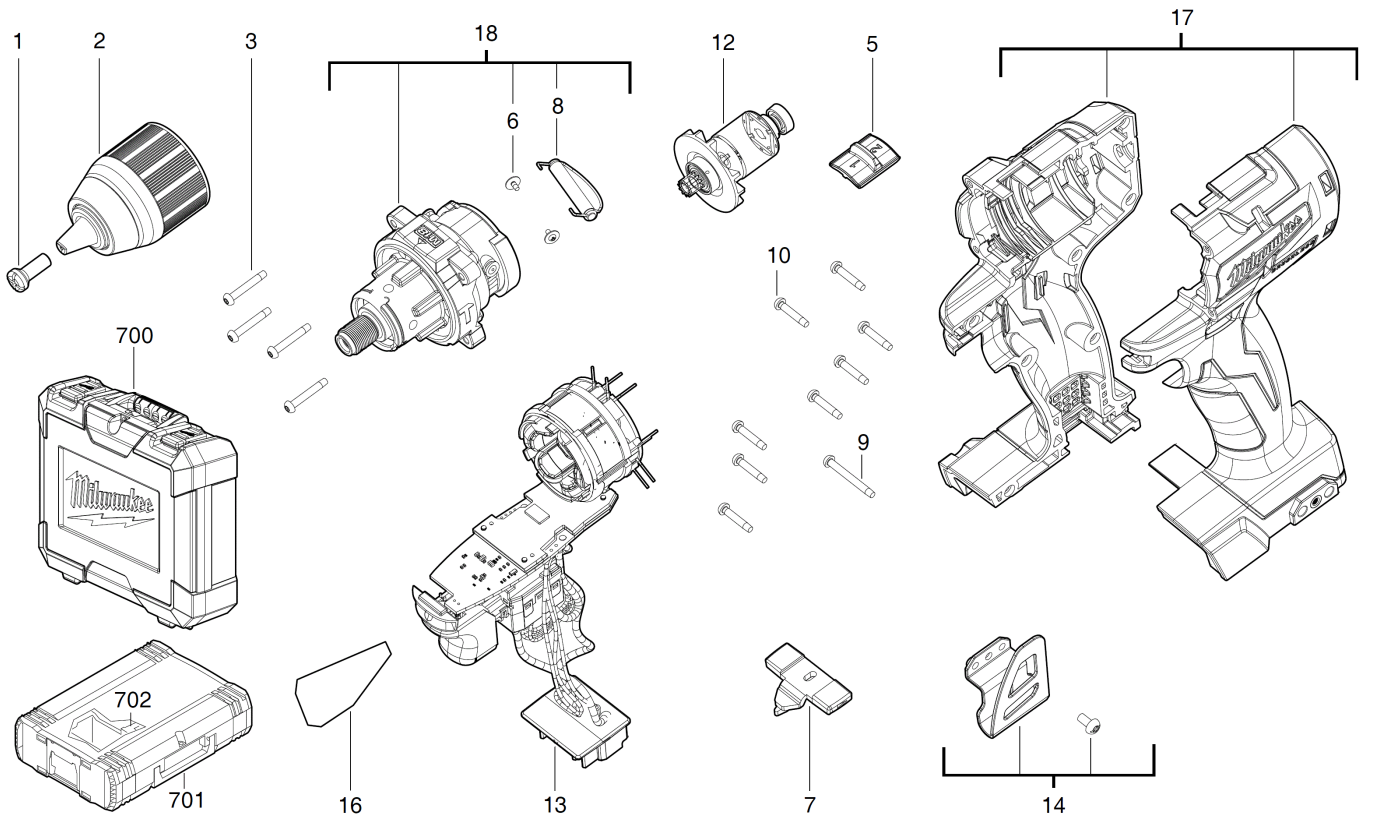

# M18CBLPD-0X AKKU-SCHLAGBOHRER XXX

4933464557 - M18CBLPD-0X - 4000469142

Position	Quantity	Description	Part number	EAN
0001 1	1	SCHRAUBE	4931465497	4058546235970
0002 2	1	BOHRFUTTER	4931465895	4058546239954
0003 3	4	SCHRAUBE	4931453223	4002395152568
0005 4	1	SCHALTER	4931465896	4058546239961
0006 5	2	SCHRAUBE	Item discontinued(661262001)	
0007 6	1	SCHALTER	4931465897	4058546239978
0008 7	1	SCHALTSCHWINGE	4931465508	4058546236083
0009 8	1	SCHRAUBE	4931465898	4058546239985
0010 9	8	SCHRAUBE	4931465499	4058546235994
0012 10	1	ANKER F.ELEKTROMOTOR	4931465899	4058546239992
0013 11	1	ELEKTRONIK	4931465900	4058546240004
0014 12	1	KLAMMER	4931465831	4058546239312
0016 13	1	LEISTUNGSSCHILD	4931465901	4058546240011
0017 14	1	GEHAEUSE	4931465902	4058546240028
0018 15	1	GETRIEBEKASTEN	4931466003	4058546272203
0700 16	1	TRANSPORTKOFFER	4931465904	4058546240042
0701 17	1	HD Box Groesse 1	4932453385	4002395146376
0702 18	1	EINSATZ	4931465905	4058546240059