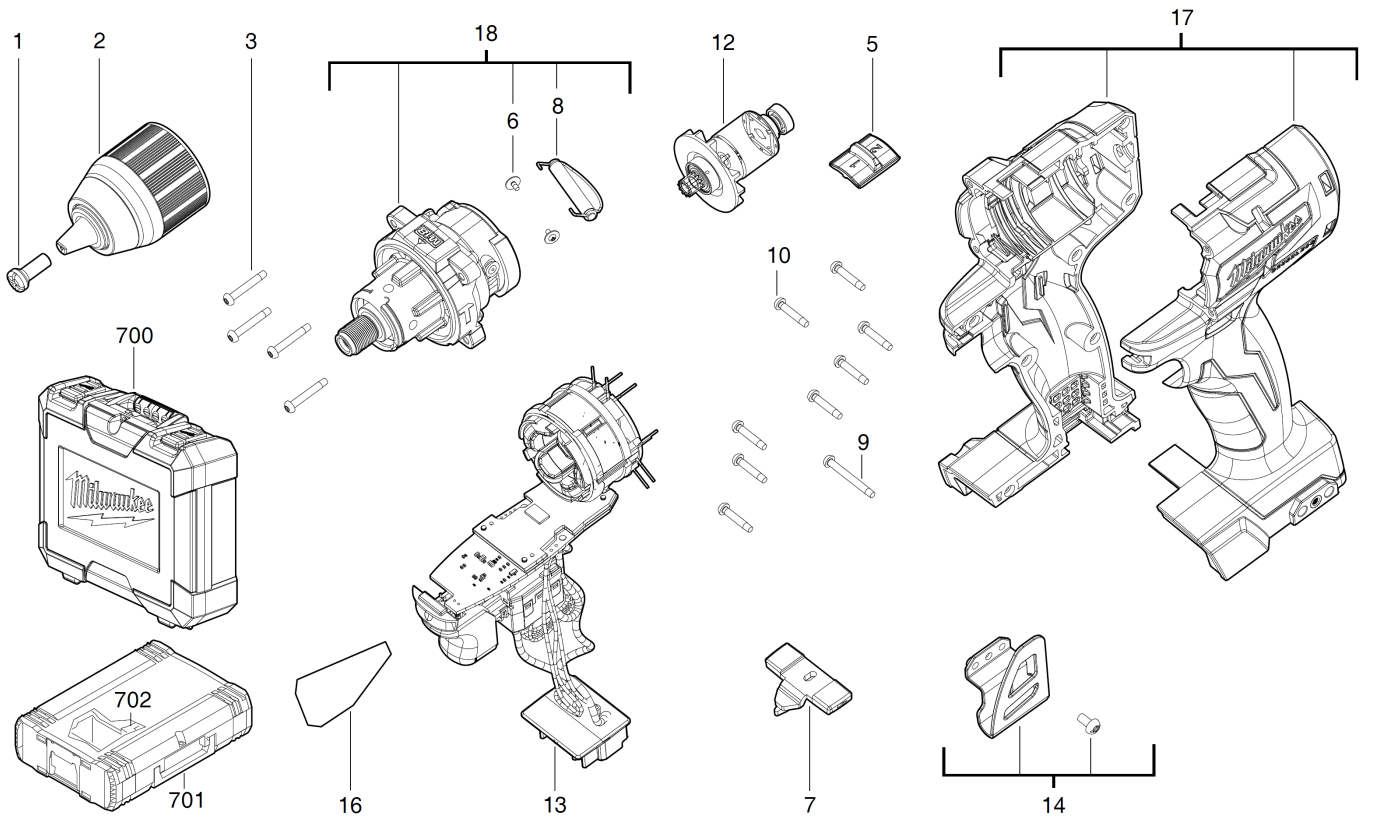

M18CBLPD-202C AKKU-SCHLAGBOHRER IN2

4933464320 - M18CBLPD-202C - 4000469142

Position	Quantity	Description	Part number	EAN
0001 1	1	SCHRAUBE	4931465497	4058546235970
0002 2	1	BOHRFUTTER	4931465895	4058546239954
0003 3	4	SCHRAUBE	4931453223	4002395152568
0005 4	1	SCHALTER	4931465896	4058546239961
0006 5	2	SCHRAUBE	Item discontinued(661262001)	
0007 6	1	SCHALTER	4931465897	4058546239978
0008 7	1	SCHALTSCHWINGE	4931465508	4058546236083
0009 8	1	SCHRAUBE	4931465898	4058546239985
0010 9	8	SCHRAUBE	4931465499	4058546235994
0012 10	1	ANKER F.ELEKTROMOTOR	4931465899	4058546239992
0013 11	1	ELEKTRONIK	4931465900	4058546240004
0014 12	1	KLAMMER	4931465831	4058546239312
0016 13	1	LEISTUNGSSCHILD	4931465901	4058546240011
0017 14	1	GEHAEUSE	4931465902	4058546240028
0018 15	1	GETRIEBEKASTEN	4931466003	4058546272203
0700 16	1	TRANSPORTKOFFER	4931465904	4058546240042
0701 17	1	HD Box Groesse 1	4932453385	4002395146376
0702 18	1	EINSATZ	4931465905	4058546240059