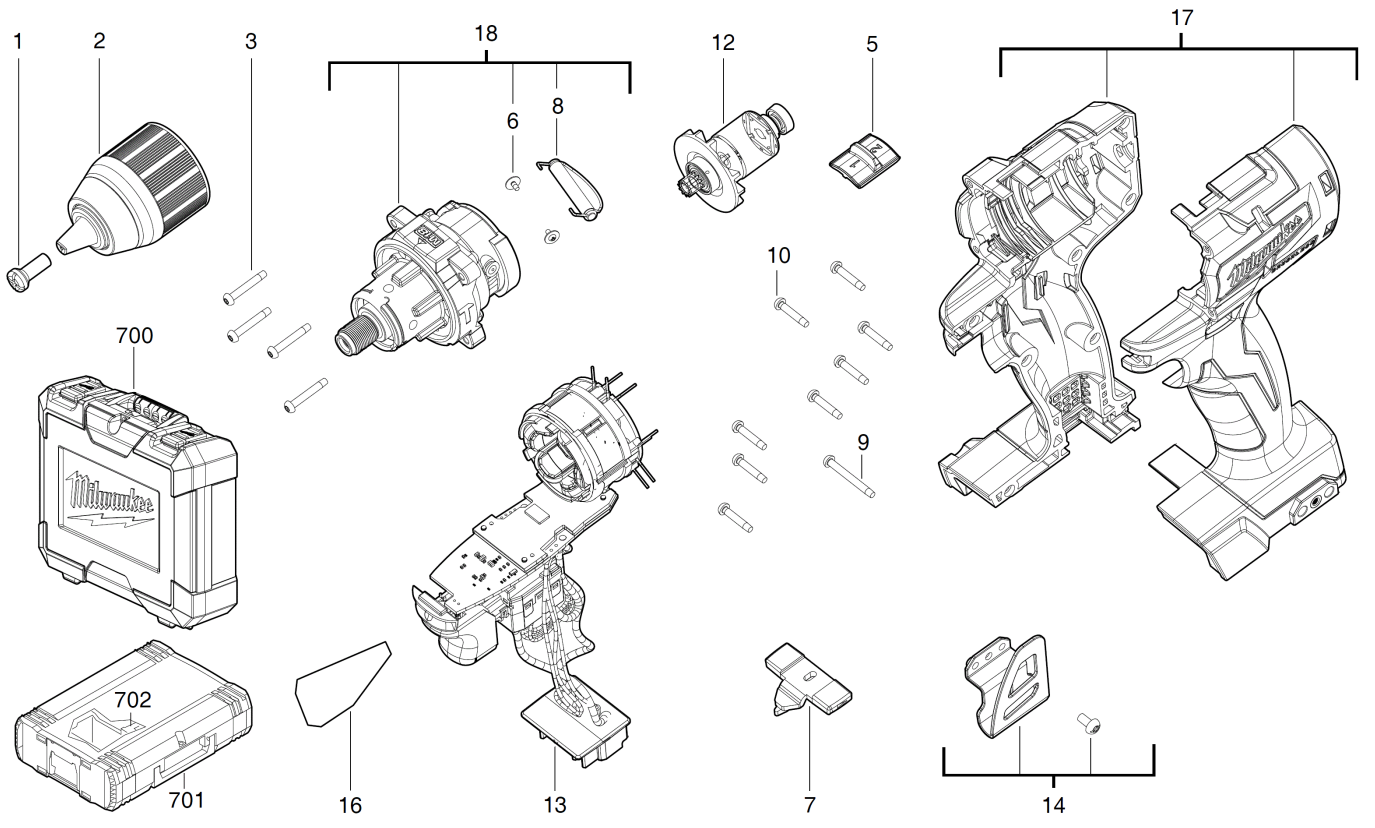

M18CBLPD-501C AKKU-SCHLAGBOHRER GB2

4933480736 - M18CBLPD-501C - 4000469142

Position	Quantity	Description	Part number	EAN
0001 1	1	SCHRAUBE	4931465497	4058546235970
0002 2	1	BOHRFUTTER	4931465895	4058546239954
0003 3	4	SCHRAUBE	4931453223	4002395152568
0005 4	1	SCHALTER	4931465896	4058546239961
0006 5	2	SCHRAUBE	Item discontinued(661262001)	
0007 6	1	SCHALTER	4931465897	4058546239978
0008 7	1	SCHALTSCHWINGE	4931465508	4058546236083
0009 8	1	SCHRAUBE	4931465898	4058546239985
0010 9	8	SCHRAUBE	4931465499	4058546235994
0012 10	1	ANKER F.ELEKTROMOTOR	4931465899	4058546239992
0013 11	1	ELEKTRONIK	4931465900	4058546240004
0014 12	1	KLAMMER	4931465831	4058546239312
0016 13	1	LEISTUNGSSCHILD	4931465901	4058546240011
0017 14	1	GEHAEUSE	4931465902	4058546240028
0018 15	1	GETRIEBEKASTEN	4931466003	4058546272203
0700 16	1	TRANSPORTKOFFER	4931465904	4058546240042
0701 17	1	HD Box Groesse 1	4932453385	4002395146376
0702 18	1	EINSATZ	4931465905	4058546240059