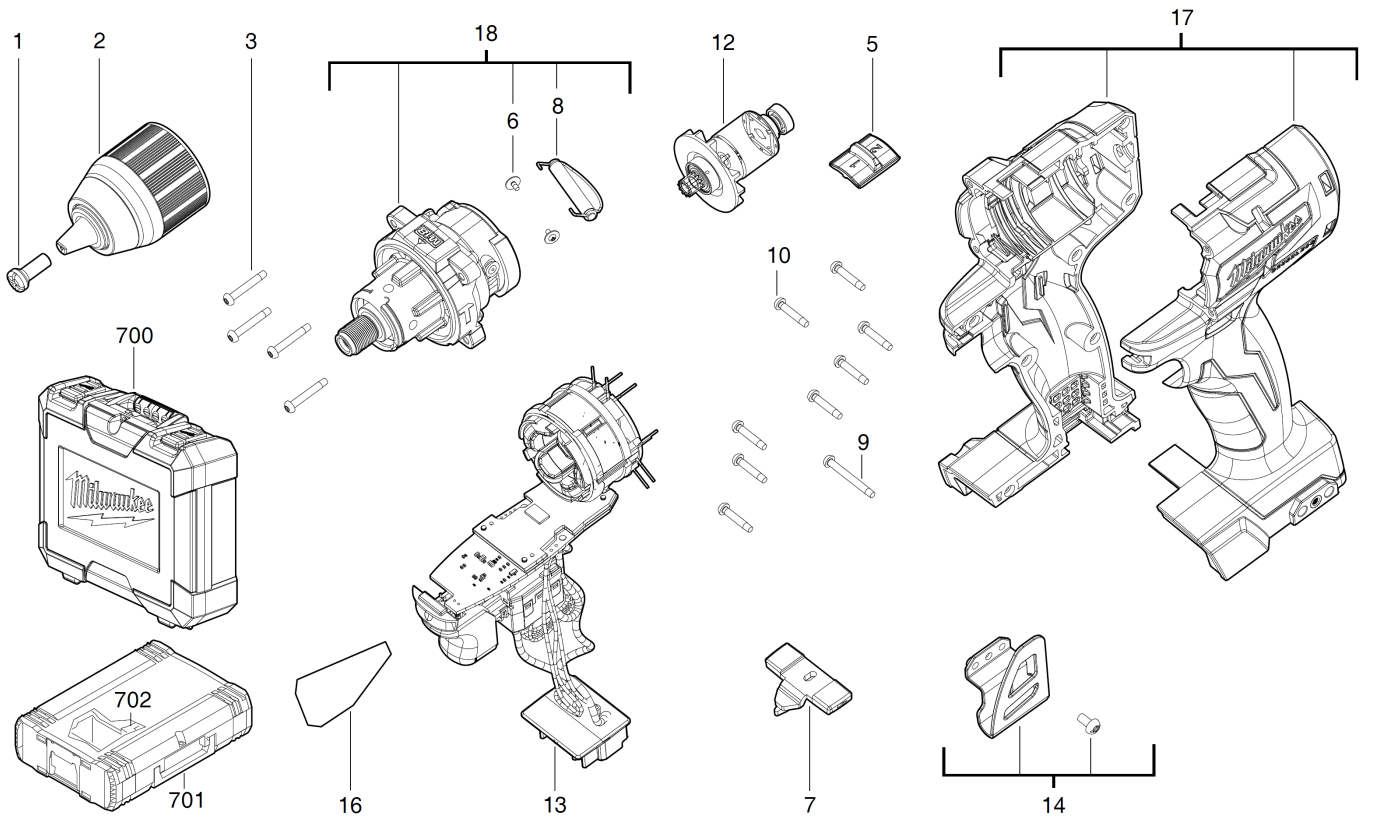

M18CBLPP2A-502C SET POWERPACK SFX GB2

4933471589 - M18CBLPP2A-502C - 4000469142

Position	Quantity	Description	Part number	EAN
0001 1	1	SCHRAUBE	4931465497	4058546235970
0002 2	1	BOHRFUTTER	4931465895	4058546239954
0003 3	4	SCHRAUBE	4931453223	4002395152568
0005 4	1	SCHALTER	4931465896	4058546239961
0006 5	2	SCHRAUBE	Item discontinued(661262001)	
0007 6	1	SCHALTER	4931465897	4058546239978
0008 7	1	SCHALTSCHWINGE	4931465508	4058546236083
0009 8	1	SCHRAUBE	4931465898	4058546239985
0010 9	8	SCHRAUBE	4931465499	4058546235994
0012 10	1	ANKER F.ELEKTROMOTOR	4931465899	4058546239992
0013 11	1	ELEKTRONIK	4931465900	4058546240004
0014 12	1	KLAMMER	4931465831	4058546239312
0016 13	1	LEISTUNGSSCHILD	4931465901	4058546240011
0017 14	1	GEHAEUSE	4931465902	4058546240028
0018 15	1	GETRIEBEKASTEN	4931466003	4058546272203
0700 16	1	TRANSPORTKOFFER	4931465904	4058546240042
0701 17	1	HD Box Groesse 1	4932453385	4002395146376
0702 18	1	EINSATZ	4931465905	4058546240059