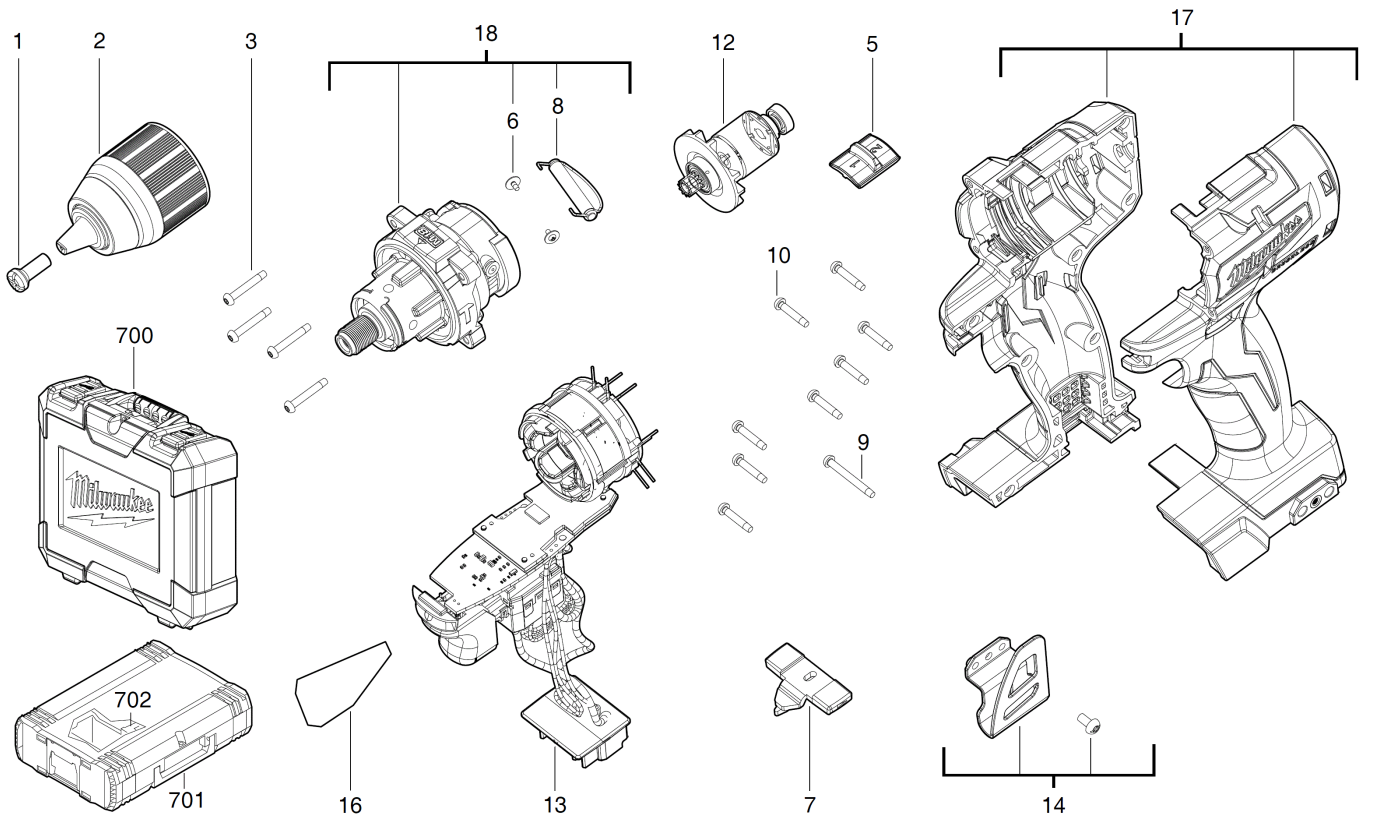

M18CBLPP2F-302X AKKUWERKZEUGE SET GB2

4933480786 - M18CBLPP2F-302X - 4000469142

Position	Quantity	Description	Part number	EAN
0001 1	1	SCHRAUBE	4931465497	4058546235970
0002 2	1	BOHRFUTTER	4931465895	4058546239954
0003 3	4	SCHRAUBE	4931453223	4002395152568
0005 4	1	SCHALTER	4931465896	4058546239961
0006 5	2	SCHRAUBE	Item discontinued(661262001)	
0007 6	1	SCHALTER	4931465897	4058546239978
0008 7	1	SCHALTSCHWINGE	4931465508	4058546236083
0009 8	1	SCHRAUBE	4931465898	4058546239985
0010 9	8	SCHRAUBE	4931465499	4058546235994
0012 10	1	ANKER F.ELEKTROMOTOR	4931465899	4058546239992
0013 11	1	ELEKTRONIK	4931465900	4058546240004
0014 12	1	KLAMMER	4931465831	4058546239312
0016 13	1	LEISTUNGSSCHILD	4931465901	4058546240011
0017 14	1	GEHAEUSE	4931465902	4058546240028
0018 15	1	GETRIEBEKASTEN	4931466003	4058546272203
0700 16	1	TRANSPORTKOFFER	4931465904	4058546240042
0701 17	1	HD Box Groesse 1	4932453385	4002395146376
0702 18	1	EINSATZ	4931465905	4058546240059