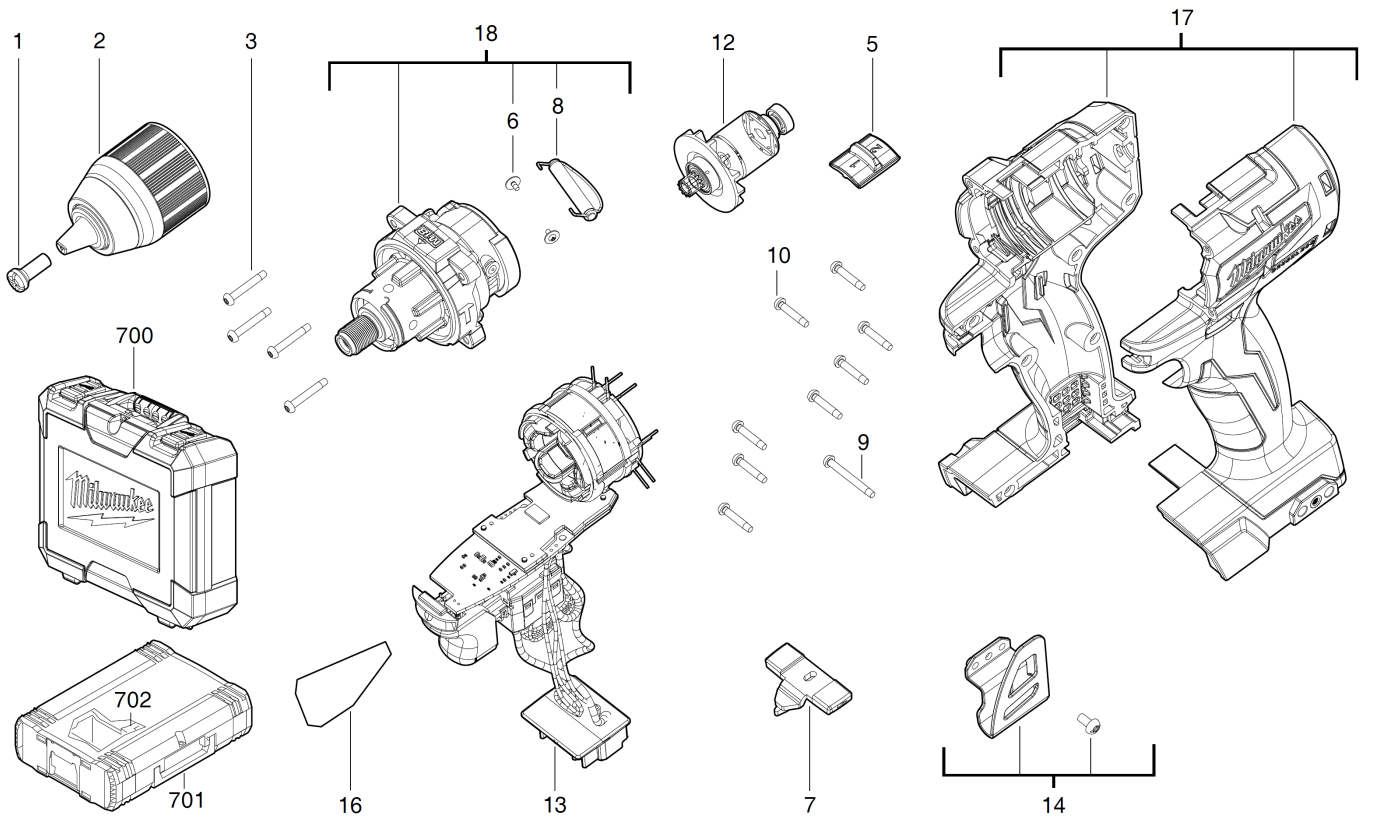

M18CBLPP2F-502C AKKUWERKZEUGE SET GB2

4933480785 - M18CBLPP2F-502C - 4000469142

Position	Quantity	Description	Part number	EAN
0001 1	1	SCHRAUBE	4931465497	4058546235970
0002 2	1	BOHRFUTTER	4931465895	4058546239954
0003 3	4	SCHRAUBE	4931453223	4002395152568
0005 4	1	SCHALTER	4931465896	4058546239961
0006 5	2	SCHRAUBE	Item discontinued(661262001)	
0007 6	1	SCHALTER	4931465897	4058546239978
0008 7	1	SCHALTSCHWINGE	4931465508	4058546236083
0009 8	1	SCHRAUBE	4931465898	4058546239985
0010 9	8	SCHRAUBE	4931465499	4058546235994
0012 10	1	ANKER F.ELEKTROMOTOR	4931465899	4058546239992
0013 11	1	ELEKTRONIK	4931465900	4058546240004
0014 12	1	KLAMMER	4931465831	4058546239312
0016 13	1	LEISTUNGSSCHILD	4931465901	4058546240011
0017 14	1	GEHAEUSE	4931465902	4058546240028
0018 15	1	GETRIEBEKASTEN	4931466003	4058546272203
0700 16	1	TRANSPORTKOFFER	4931465904	4058546240042
0701 17	1	HD Box Groesse 1	4932453385	4002395146376
0702 18	1	EINSATZ	4931465905	4058546240059