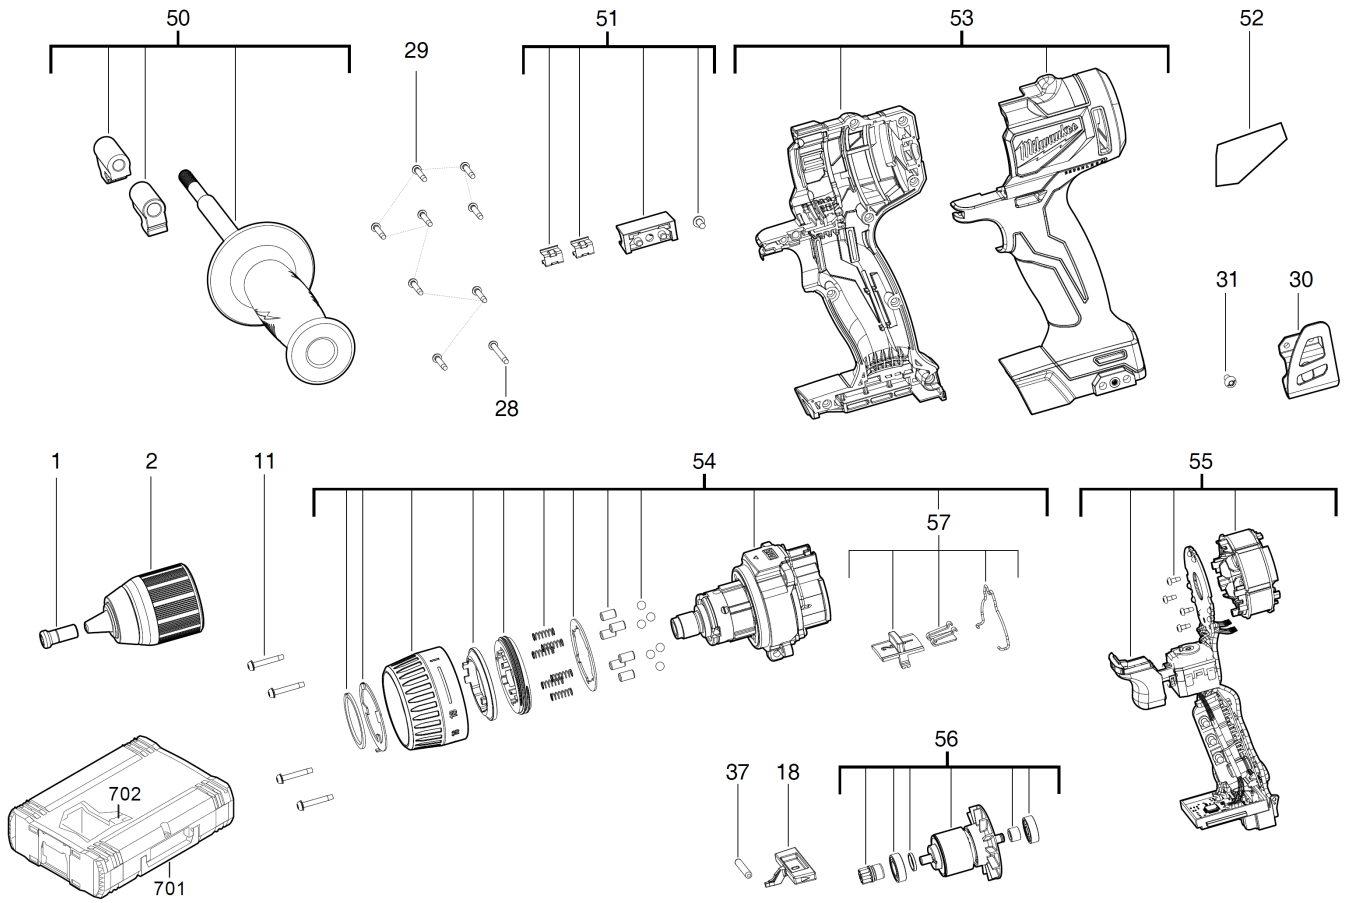

M18BLDD2-0X AKKU-BOHRSCHRAUBER XXX

4933464514 - M18BLDD2-0X - 4000469161

Position	Quantity	Description	Part number	EAN
0001 1	1	SICHERUNGSSCHRAUBE	4931453214	4002395151875
0002 2	1	BOHRFUTTER	4931466284	4058546275013
0011 3	4	SCHRAUBE	4931465984	4058546272012
0018 4	1	SCHIEBER	4931466285	4058546275020
0028 5	1	SCHRAUBE	4931465898	4058546239985
0029 6	8	SCHRAUBE	4931465499	4058546235994
0030 7	1	HAKEN	4931436134	4002395879427
0031 8	1	SCHRAUBE	4931465986	4058546272036
0037 9	1	STIFT	4931436155	4002395881604
0050 10	1	ZUSATZHANDGRIFF	4931466286	4058546275037
0051 11	1	BITHALTER	4931465832	4058546239329
0052 12	1	LEISTUNGSSCHILD	4931466287	4058546275044
0053 13	1	GEHAEUSE	4931466288	4058546275051
0054 14	1	GETRIEBEKASTEN	4931466289	4058546275068
0055 15	1	SCHALTER	4931466290	4058546275075
0056 16	1	MOTOREINHEIT	4931466291	4058546275082
0057 17	1	SCHALTER	4931466292	4058546275099
0702 18	1	EINSATZ	4931466293	4058546275105
0701 19	1	HD Box Groesse 1	4932453385	4002395146376