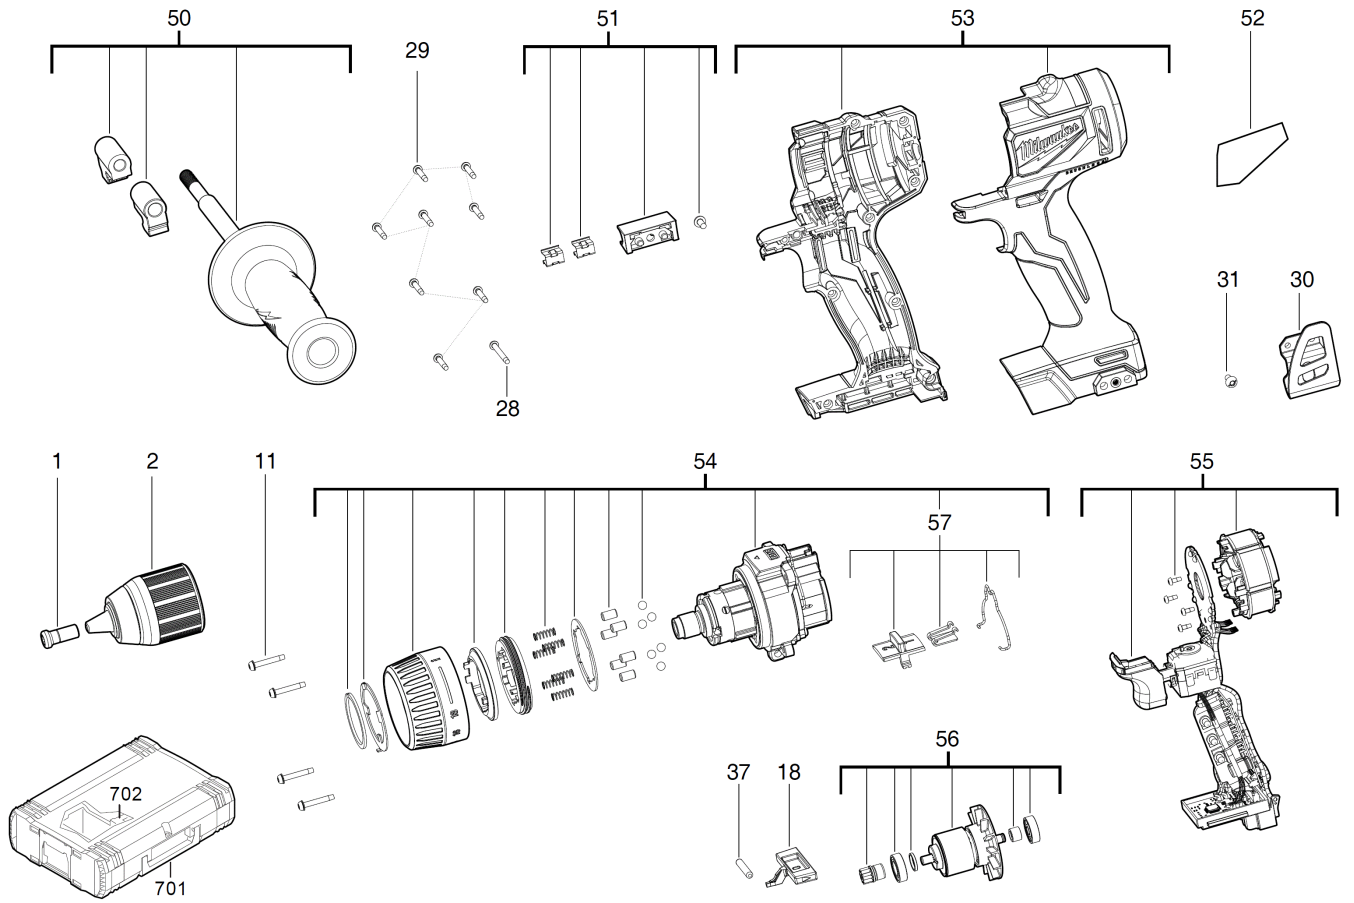

M18BLPP2B2-502X SET POWERPACK IN2

4933464594 - M18BLPP2B2-502X - 4000469161

Position	Quantity	Description	Part number	EAN
0001 1	1	SICHERUNGSSCHRAUBE	4931453214	4002395151875
0002 2	1	BOHRFUTTER	4931466284	4058546275013
0011 3	4	SCHRAUBE	4931465984	4058546272012
0018 4	1	SCHIEBER	4931466285	4058546275020
0028 5	1	SCHRAUBE	4931465898	4058546239985
0029 6	8	SCHRAUBE	4931465499	4058546235994
0030 7	1	HAKEN	4931436134	4002395879427
0031 8	1	SCHRAUBE	4931465986	4058546272036
0037 9	1	STIFT	4931436155	4002395881604
0050 10	1	ZUSATZHANDGRIFF	4931466286	4058546275037
0051 11	1	BITHALTER	4931465832	4058546239329
0052 12	1	LEISTUNGSSCHILD	4931466287	4058546275044
0053 13	1	GEHAEUSE	4931466288	4058546275051
0054 14	1	GETRIEBEKASTEN	4931466289	4058546275068
0055 15	1	SCHALTER	4931466290	4058546275075
0056 16	1	MOTOREINHEIT	4931466291	4058546275082
0057 17	1	SCHALTER	4931466292	4058546275099
0702 18	1	EINSATZ	4931466293	4058546275105
0701 19	1	HD Box Groesse 1	4932453385	4002395146376