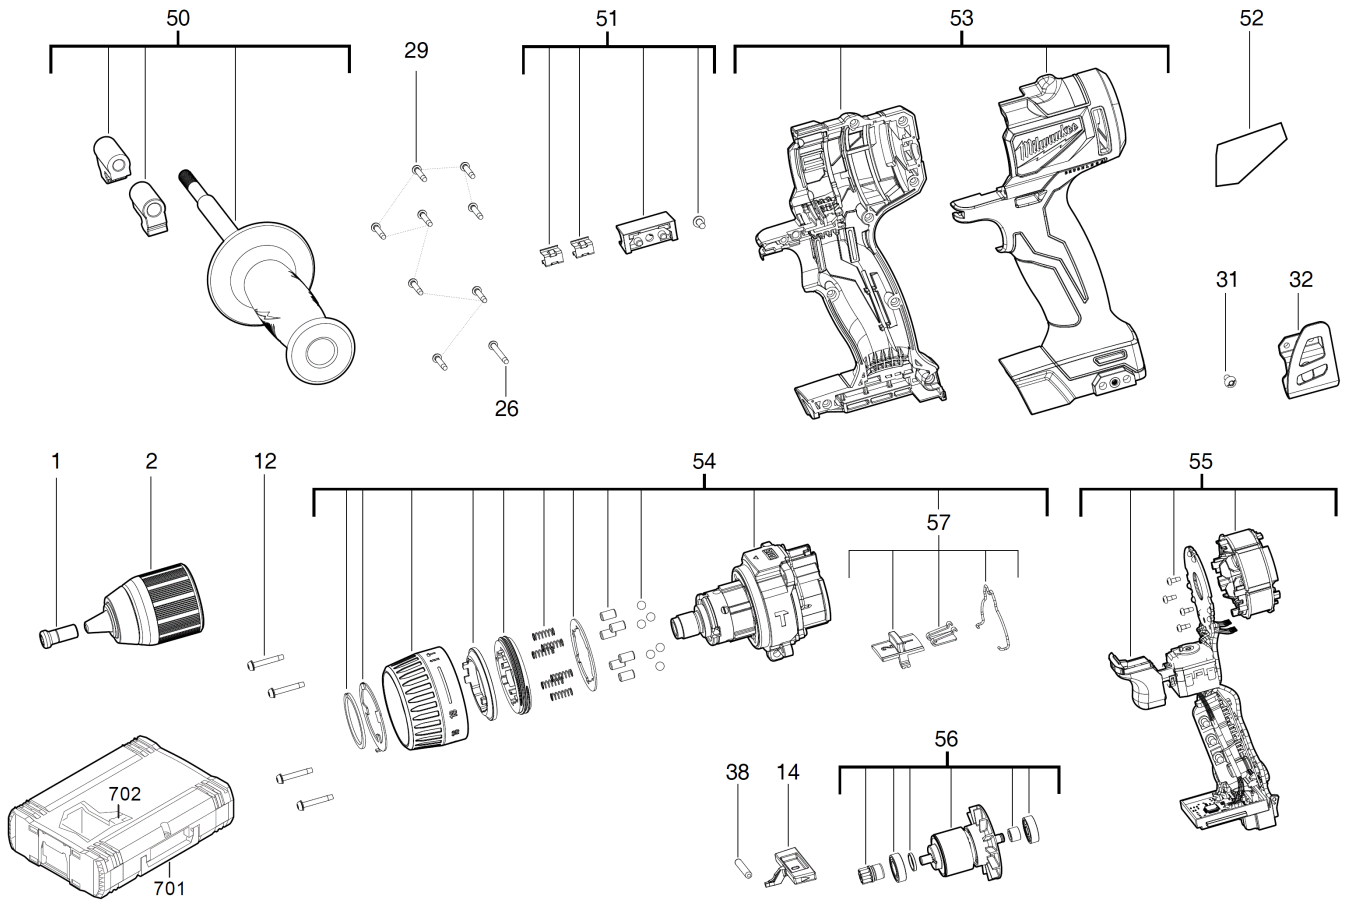

M18BLPD2-0X AKKU-SCHLAGBOHRER XXX

4933464516 - M18BLPD2-0X - 4000469172

Position	Quantity	Description	Part number	EAN
0001 1	1	SICHERUNGSSCHRAUBE	4931453214	4002395151875
0002 2	1	BOHRFUTTER	4931466294	4058546275112
0012 3	4	SCHRAUBE	4931465984	4058546272012
0014 4	1	SCHIEBER	4931466285	4058546275020
0026 5	1	SCHRAUBE	4931465898	4058546239985
0029 6	8	SCHRAUBE	4931465499	4058546235994
0031 7	1	SCHRAUBE	4931465986	4058546272036
0032 8	1	HAKEN	4931436134	4002395879427
0038 9	1	STIFT	4931436155	4002395881604
0050 10	1	ZUSATZHANDGRIFF	4931466286	4058546275037
0051 11	1	BITHALTER	4931465832	4058546239329
0052 12	1	LEISTUNGSSCHILD	4931466295	4058546275129
0053 13	1	GEHAEUSE	4931466288	4058546275051
0054 14	1	GETRIEBEKASTEN	4931466296	4058546275136
0055 15	1	SCHALTER	4931466290	4058546275075
0056 16	1	MOTOREINHEIT	4931466291	4058546275082
0057 17	1	SCHALTER	4931466292	4058546275099
0702 18	1	EINSATZ	4931466293	4058546275105
0701 19	1	HD Box Groesse 1	4932453385	4002395146376