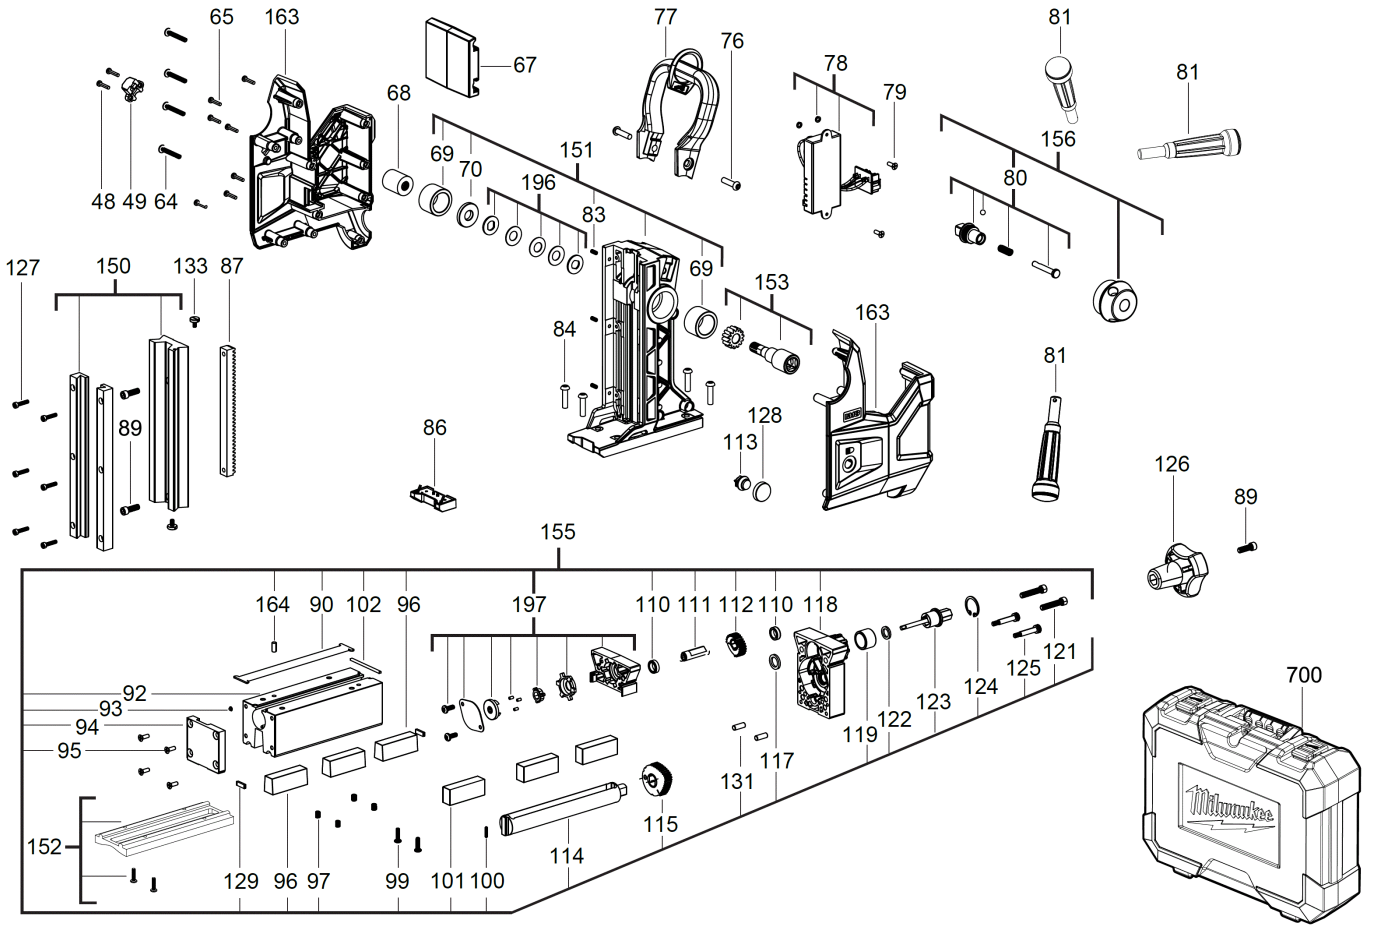

M18FMDP-0C AkkuMagnetkernbohrereinheit XXX

4933451636 - M18FMDP-0C - 4000469283

COMING
SOON

Position	Quantity	Description	Part number	EAN
0001 1	1	AUSSTOSSER	4931453091	4002395150656
0002 2	1	BOHRFUTTERADAPTER	4931453092	4002395150663
0005 3	1	SICHERUNGSRING	4931453093	4002395150670
0006 4	1	KUGELLAGER	4931453094	4002395150687
0007 5	4	SCHRAUBE	4931453095	4002395150694
0008 6	1	GETRIEBEKASTEN	Item discontinued(4931453096)	
0010 7	1	HALTEPLATTE	4931453097	4002395151318
0013 8	1	ARRETIERSTANGE	4931453098	4002395151325
0014 9	1	KABELKLEMME	4931453099	4002395151332
0015 10	1	SCHRAUBE	4931453100	4002395151349
0016 11	1	KLEMMHEBEL	4931456260	4002395173969
0017 12	1	FUEHRUNGSBOLZEN	4931453101	4002395151356
0018 13	1	HALTEBUEGEL	4931453102	4002395151363
0019 14	1	FEDER	4931453103	4002395151370
0020 15	1	HALTEBUEGEL	4931453104	4002395151387
0021 16	1	KUGELLAGER	4931453105	4002395151394
0022 17	1	FEDER	4931453106	4002395152001
0023 18	1	Schaft	4931453107	4002395152018
0024 19	1	ZAHNRAD	4931453108	4002395152025
0025 20	1	KUPPLUNG	4931453109	4002395152032
0026 21	1	NABE	4931453110	4002395152049
0027 22	1	ZAHNRAD	4931453111	4002395152056
0028 23	1	SCHEIBE 24x17,8x0,8	680335077	4002395849925
0029 24	1	SICHERUNGSRING	4931453112	4002395152063
0030 25	1	NADELLAGER	4931453113	4002395152070
0031 26	1	DICHTUNG	Item discontinued(4931453114)	
0033 27	1	KUGELLAGER	02040640	4058546067922
0036 28	1	NADELLAGER	02502400	4058546068233
0037 29	1	DICHTUNG	4931453115	4002395152094
0038 30	1	FLACHSCHMIERNIPPEL	4931454085	4002395288205
0040 31	1	KUGELLAGER	4931453116	4002395152704
0042 32	1	KUGELLAGER	4931453117	4002395152711
0044 33	1	ZAHNRAD	Item discontinued(4931453118)	
0045 34	1	NADELLAGER	4931453404	4002395148547
0048 35	4	SCHRAUBE	Item discontinued(4931453119)	
0049 36	2	KABELKLEMME	Item discontinued(4931453120)	
0050 37	1	KABEL	4931453121	4002395152759
0052 38	4	SCHRAUBE	4931446540	4002395876259
0055 39	1	KUGELLAGER	4931436119	4002395881475
0056 40	1	SCHEIBE	4931453122	4002395152766
0057 41	1	ELEKTRONIK	4931453123	4002395152773
0059 42	6	SCHRAUBE	660570005	4002395827329
0061 43	4	SCHRAUBE	4931453124	4002395152780
0062 44	1	SCHALTERKAPPE	Item discontinued(4931453125)	
0063 45	1	FEDER	4931453126	4002395153404
0064 46	4	SCHRAUBE	4931453127	4002395153411
0065 47	7	SCHRAUBE	4931453124	4002395152780
0067 48	1	ABDECKPLATTE	4931466348	4058546275655
0068 49	1	FUEHRUNGSHUELSE	4931453129	4002395153442
0069 50	2	BUECHSE	Item discontinued(4931453130)	