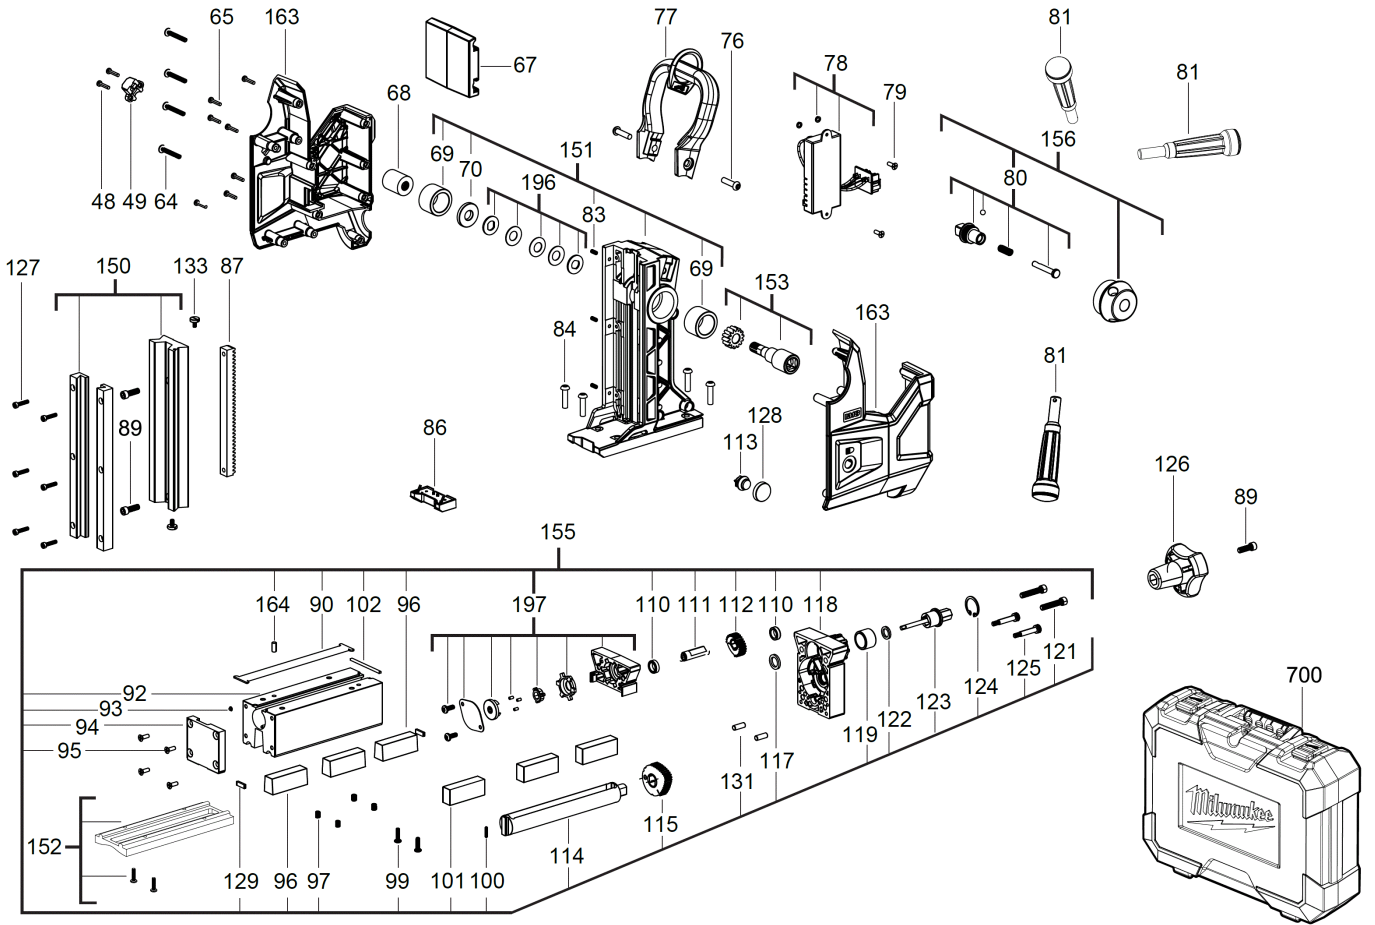

Position	Quantity	Description	Part number	EAN
0001 1	1	AUSSTOSSER	4931453091	4002395150656
0002 2	1	BOHRFUTTERADAPTER	4931453092	4002395150663
0005 3	1	SICHERUNGSRING	4931453093	4002395150670
0006 4	1	KUGELLAGER	4931453094	4002395150687
0007 5	4	SCHRAUBE	4931453095	4002395150694
0008 6	1	GETRIEBEKASTEN	Item discontinued(4931453096)	
0010 7	1	HALTEPLATTE	4931453097	4002395151318
0013 8	1	ARRETIERSTANGE	4931453098	4002395151325
0014 9	1	KABELKLEMME	4931453099	4002395151332
0015 10	1	SCHRAUBE	4931453100	4002395151349
0016 11	1	KLEMMHEBEL	4931456260	4002395173969
0017 12	1	FUEHRUNGSBOLZEN	4931453101	4002395151356
0018 13	1	HALTEBUEGEL	4931453102	4002395151363
0019 14	1	FEDER	4931453103	4002395151370
0020 15	1	HALTEBUEGEL	4931453104	4002395151387
0021 16	1	KUGELLAGER	4931453105	4002395151394
0022 17	1	FEDER	4931453106	4002395152001
0023 18	1	Schaft	4931453107	4002395152018
0024 19	1	ZAHNRAD	4931453108	4002395152025
0025 20	1	KUPPLUNG	4931453109	4002395152032
0026 21	1	NABE	4931453110	4002395152049
0027 22	1	ZAHNRAD	4931453111	4002395152056
0028 23	1	SCHEIBE 24x17,8x0,8	680335077	4002395849925
0029 24	1	SICHERUNGSRING	4931453112	4002395152063
0030 25	1	NADELLAGER	4931453113	4002395152070
0031 26	1	DICHTUNG	Item discontinued(4931453114)	
0033 27	1	KUGELLAGER	02040640	4058546067922
0036 28	1	NADELLAGER	02502400	4058546068233
0037 29	1	DICHTUNG	4931453115	4002395152094
0038 30	1	FLACHSCHMIERNIPPEL	4931454085	4002395288205
0040 31	1	KUGELLAGER	4931453116	4002395152704
0042 32	1	KUGELLAGER	4931453117	4002395152711
0044 33	1	ZAHNRAD	Item discontinued(4931453118)	
0045 34	1	NADELLAGER	4931453404	4002395148547
0048 35	4	SCHRAUBE	Item discontinued(4931453119)	
0049 36	2	KABELKLEMME	Item discontinued(4931453120)	
0050 37	1	KABEL	4931453121	4002395152759
0052 38	4	SCHRAUBE	4931446540	4002395876259
0055 39	1	KUGELLAGER	4931436119	4002395881475
0056 40	1	SCHEIBE	4931453122	4002395152766
0057 41	1	ELEKTRONIK	4931453123	4002395152773
0059 42	6	SCHRAUBE	660570005	4002395827329
0061 43	4	SCHRAUBE	4931453124	4002395152780
0062 44	1	SCHALTERKAPPE	Item discontinued(4931453125)	
0063 45	1	FEDER	4931453126	4002395153404
0064 46	4	SCHRAUBE	4931453127	4002395153411
0065 47	7	SCHRAUBE	4931453124	4002395152780
0067 48	1	ABDECKPLATTE	4931466348	4058546275655
0068 49	1	FUEHRUNGSHUELSE	4931453129	4002395153442
0069 50	2	BUECHSE	Item discontinued(4931453130)