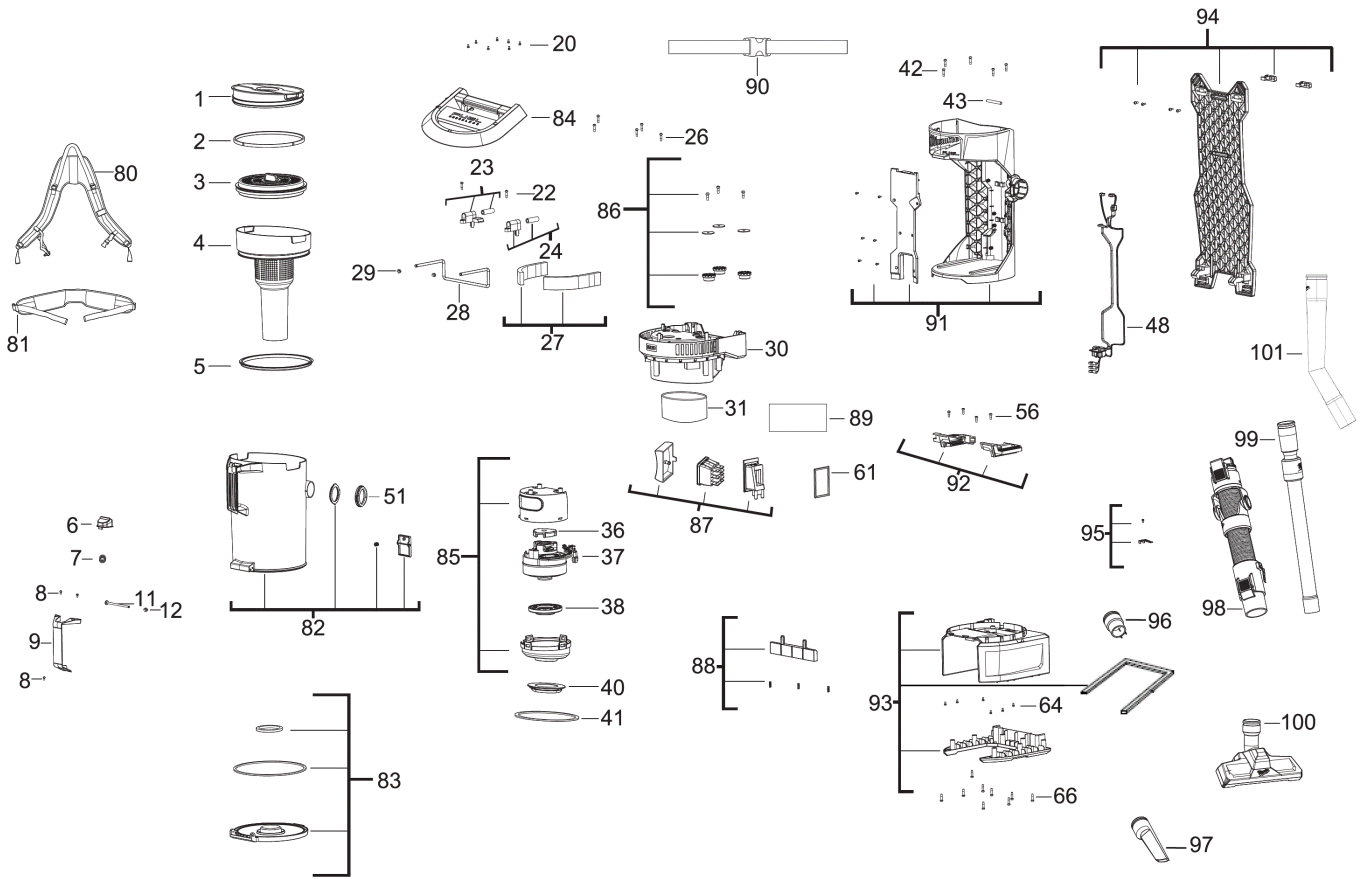

Position	Quantity	Description	Part number	EAN
0001 1	1	GETRIEBEKAPPE	4931466202	4058546274191
0002 2	1	DICHTUNG	4931466203	4058546274207
0003 3	1	FILTER	4931466204	4058546274214
0004 4	1	FILTERHALTER	4931466205	4058546274221
0005 5	1	DICHTUNG	4931466206	4058546274238
0006 6	1	ARRETIERUNG	4931466207	4058546274245
0007 7	1	FEDER	4931466208	4058546274252
0008 8	3	SCHRAUBE	4931466209	4058546274269
0009 9	1	GRIFF	4931466210	4058546274276
0011 10	1	BOLZEN	4931466211	4058546274283
0012 11	1	SNAP RING	4931466212	4058546274290
0020 12	7	SCHRAUBE	4931466213	4058546274306
0022 13	4	SCHRAUBE	4931466214	4058546274313
0023 14	1	HALTER	4931466215	4058546274320
0024 15	1	HALTER	4931466216	4058546274337
0026 16	5	SCHRAUBE	4931466218	4058546274351
0027 17	1	GUMMIPUFFER	4931466219	4058546274368
0028 18	1	HAKEN	4931466220	4058546274375
0029 19	2	SNAP RING	4931466221	4058546274382
0030 20	1	MOTORGEHAEUSE	4931466222	4058546274399
0031 21	1	GUMMIPUFFER	4931466223	4058546274405
0036 22	1	PUFFER	4931466224	4058546274412
0037 23	1	MOTOR	4931466225	4058546274429
0038 24	1	DICHTUNG	4931466226	4058546274436
0040 25	1	DICHTUNG	4931466227	4058546274443
0041 26	1	DICHTUNG	4931466228	4058546274450
0042 27	5	SCHRAUBE	4931466229	4058546274467
0043 28	1	STIFT	4931466230	4058546274474
0048 29	1	KABELSATZ	4931466231	4058546274481
0051 30	1	DICHTUNG	4931466232	4058546274498
0056 31	4	SCHRAUBE	4931466233	4058546274504
0061 32	1	DICHTUNG	4931466234	4058546274511
0064 33	6	SCHRAUBE	4931466235	4058546274528
0066 34	8	SCHRAUBE	4931466236	4058546274535
0080 35	1	BAND	4931466237	4058546274542
0081 36	1	BAND	4931466238	4058546274559
0082 37	1	BEHAELTER	4931466239	4058546274566
0083 38	1	DECKEL	4931466240	4058546274573
0084 39	1	GRIFF	4931466241	4058546274580
0085 40	1	MOTORGEHAEUSE	4931466242	4058546274597
0086 41	1	PUFFER	4931466243	4058546274603
0087 42	1	SCHALTER	4931466244	4058546274610
0088 43	1	FEDER	4931466245	4058546274627
0089 44	1	LEISTUNGSSCHILD	4931466246	4058546274634
0090 45	1	BAND	4931466247	4058546274641
0091 46	1	GEHAEUSE	4931466248	4058546274658
0092 47	1	HALTER	4931466249	4058546274665
0093 48	1	GEHAEUSE	4931466250	4058546274672
0094 49	1	GESTELL	4931466251	4058546274689
0095 50	1	KLAMMER	4931466252	4058546274696