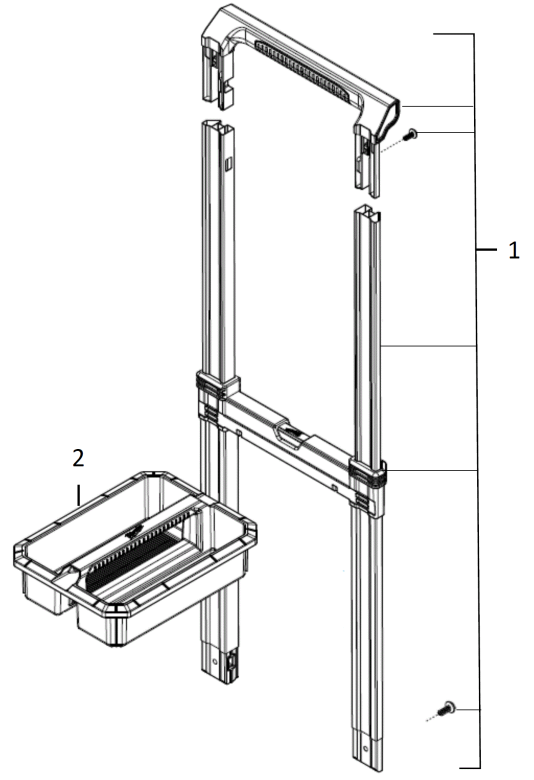

# **PACKOUT Trolley Koffer**

**4932464078 - PACKOUT TROLLEY CASE 1 -1PC - 4000469460**

since 2019

Position	Quantity	Description	Part number	EAN
0001 1	1	HANDGRIFF KOMPL.	4931507106	4058546596170
0002 2	1	EINSATZ	4932478298	4058546344757
0003 3	2	GRIFF	4931466532	4058546277499
0004 4	1	RAD	4931494671	4058546472436
0005 5	1	ACHSE	4931466534	4058546277512
0006 6	2	RIEGEL	4931466506	4058546277239
0007 7	1	DICHTUNG	4931466507	4058546277246
0008 8	4	HALTESTANGE	4931466883	4058546281007