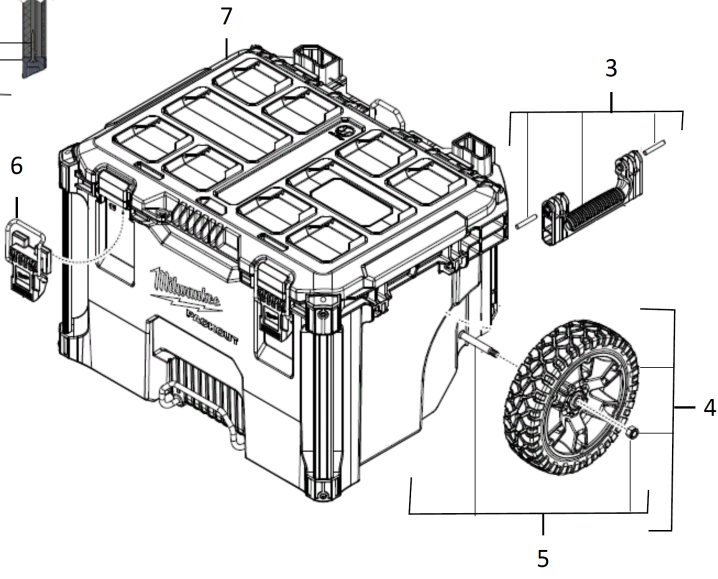

# **PACKOUT Trolley Koffer**

**4932464078 - PACKOUT TROLLEY CASE 1 -1PC - 4000469460**

since 2019

Position	Quantity	Description	Part number	EAN
0001 1	1	HANDGRIFF KOMPL.	4931507106	4058546596170
0002 2	1	EINSATZ	4932478298	4058546344757
0003 3	2	GRIFF	4931466532	4058546277499
0004 4	1	RAD	4931494671	4058546472436
0005 5	1	ACHSE	4931466534	4058546277512
0006 6	2	RIEGEL	4931466506	4058546277239
0007 7	1	DICHTUNG	4931466507	4058546277246
0008 8	4	HALTESTANGE	4931466883	4058546281007