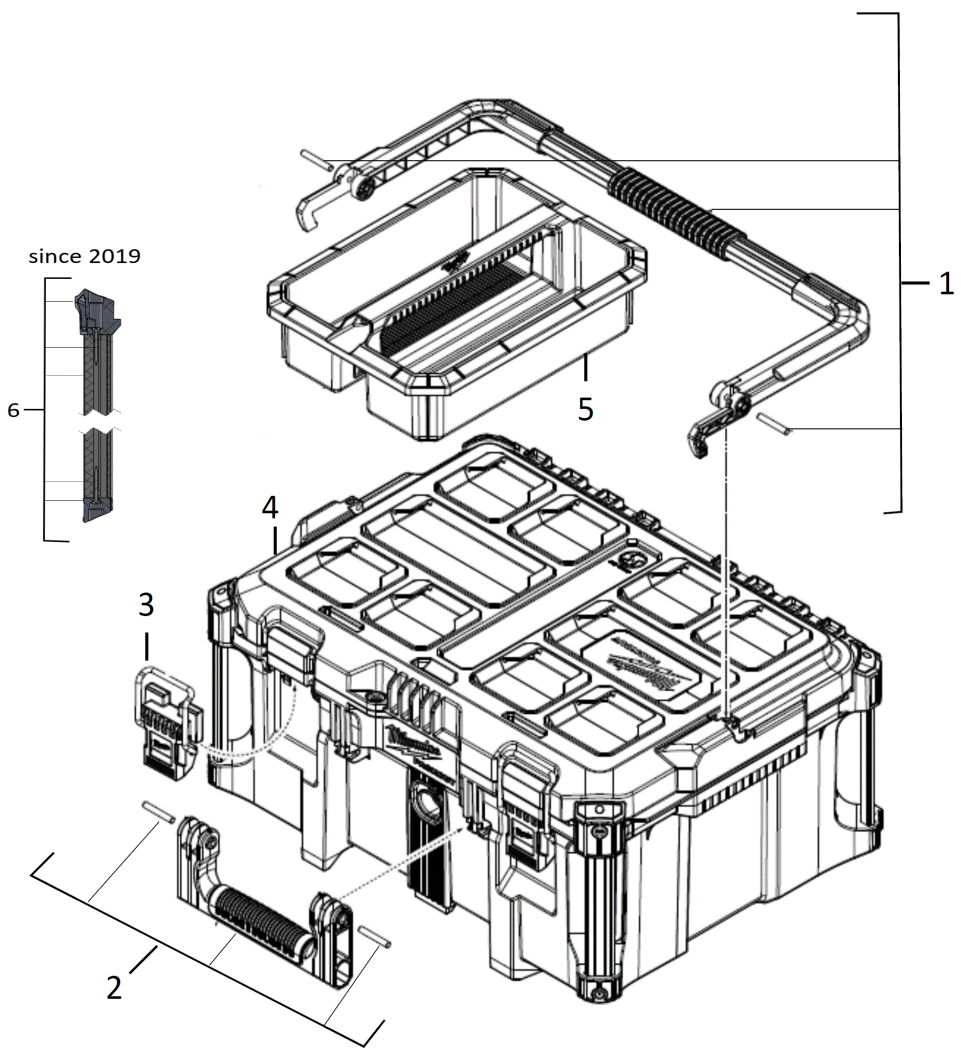

# **PACKOUT Koffer gross**

**4932464079 - PACKOUT CASE 2 - 1PC - 4000469468**

<b>Position</b>	<b>Quantity</b>	<b>Description</b>	<b>Part number</b>	<b>EAN</b>
0001 1	1	GRIFF	4931466504	4058546277215
0002 2	1	HANDGRIFF-SET	4931466505	4058546277222
0003 3	2	RIEGEL	4931466506	4058546277239
0004 4	1	DICHTUNG	4931466507	4058546277246
0005 5	1	EINSATZ	4932478298	4058546344757
0006 6	1	HALTESTANGE	4931466881	4058546280987