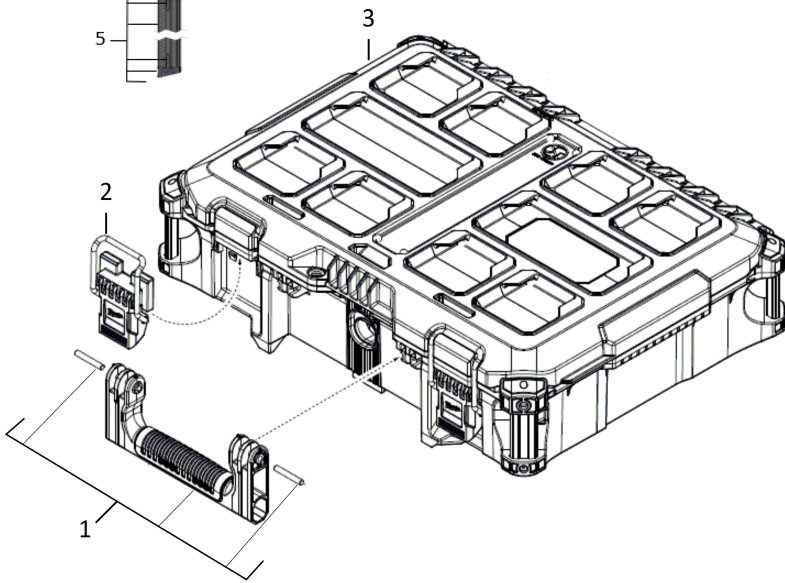

PACKOUT Koffer

4932464080 - PACKOUT CASE 3 -1PC - 4000469476

since 2019

Position	Quantity	Description	Part number	EAN
0001 1	1	HANDGRIFF-SET	4931466505	4058546277222
0002 2	2	RIEGEL	4931466506	4058546277239
0003 3	1	DICHTUNG	4931466507	4058546277246
0004 4	1	EINSATZ	4932478299	4058546344764
0005 5	1	HALTESTANGE	4931466882	4058546280994