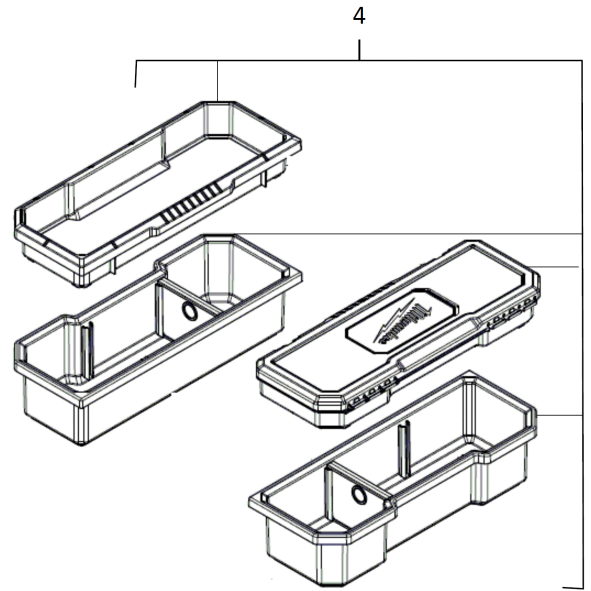

PACKOUT Koffer

4932464080 - PACKOUT CASE 3 -1PC - 4000469476

since 2019

Position	Quantity	Description	Part number	EAN
0001 1	1	HANDGRIFF-SET	4931466505	4058546277222
0002 2	2	RIEGEL	4931466506	4058546277239
0003 3	1	DICHTUNG	4931466507	4058546277246
0004 4	1	EINSATZ	4932478299	4058546344764
0005 5	1	HALTESTANGE	4931466882	4058546280994