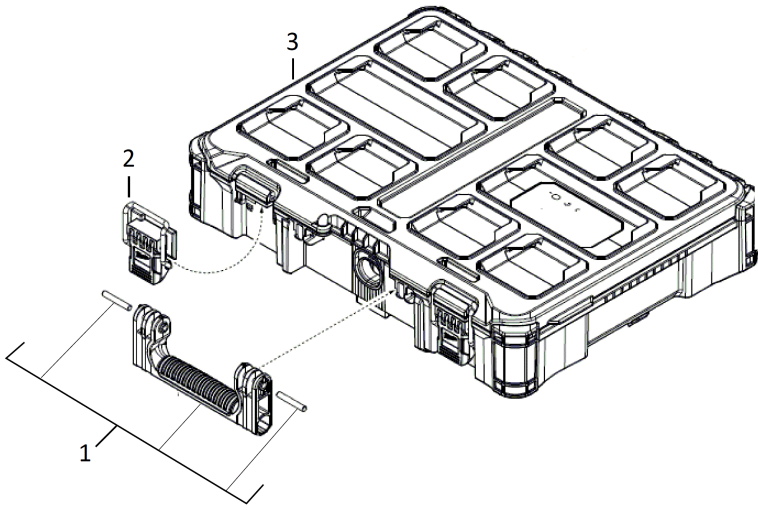

# **PACKOUT Organiser**

**4932464082 - PACKOUT ORGANISER CASE - 1PC -  
4000469492**

<b>Position</b>	<b>Quantity</b>	<b>Description</b>	<b>Part number</b>	<b>EAN</b>
0001 1	1	GRIFF	4931466514	4058546277314
0002 2	2	RIEGEL	4931466515	4058546277321
0003 3	1	DICHTUNG	4931466516	4058546277338
0004 4	2	EINSATZ	4932478300	4058546344771