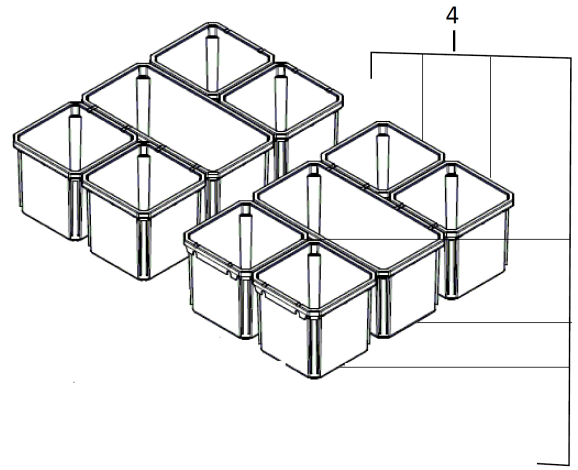

# **PACKOUT Organiser**

**4932464082 - PACKOUT ORGANISER CASE - 1PC -  
4000469492**

<b>Position</b>	<b>Quantity</b>	<b>Description</b>	<b>Part number</b>	<b>EAN</b>
0001 1	1	GRIFF	4931466514	4058546277314
0002 2	2	RIEGEL	4931466515	4058546277321
0003 3	1	DICHTUNG	4931466516	4058546277338
0004 4	2	EINSATZ	4932478300	4058546344771