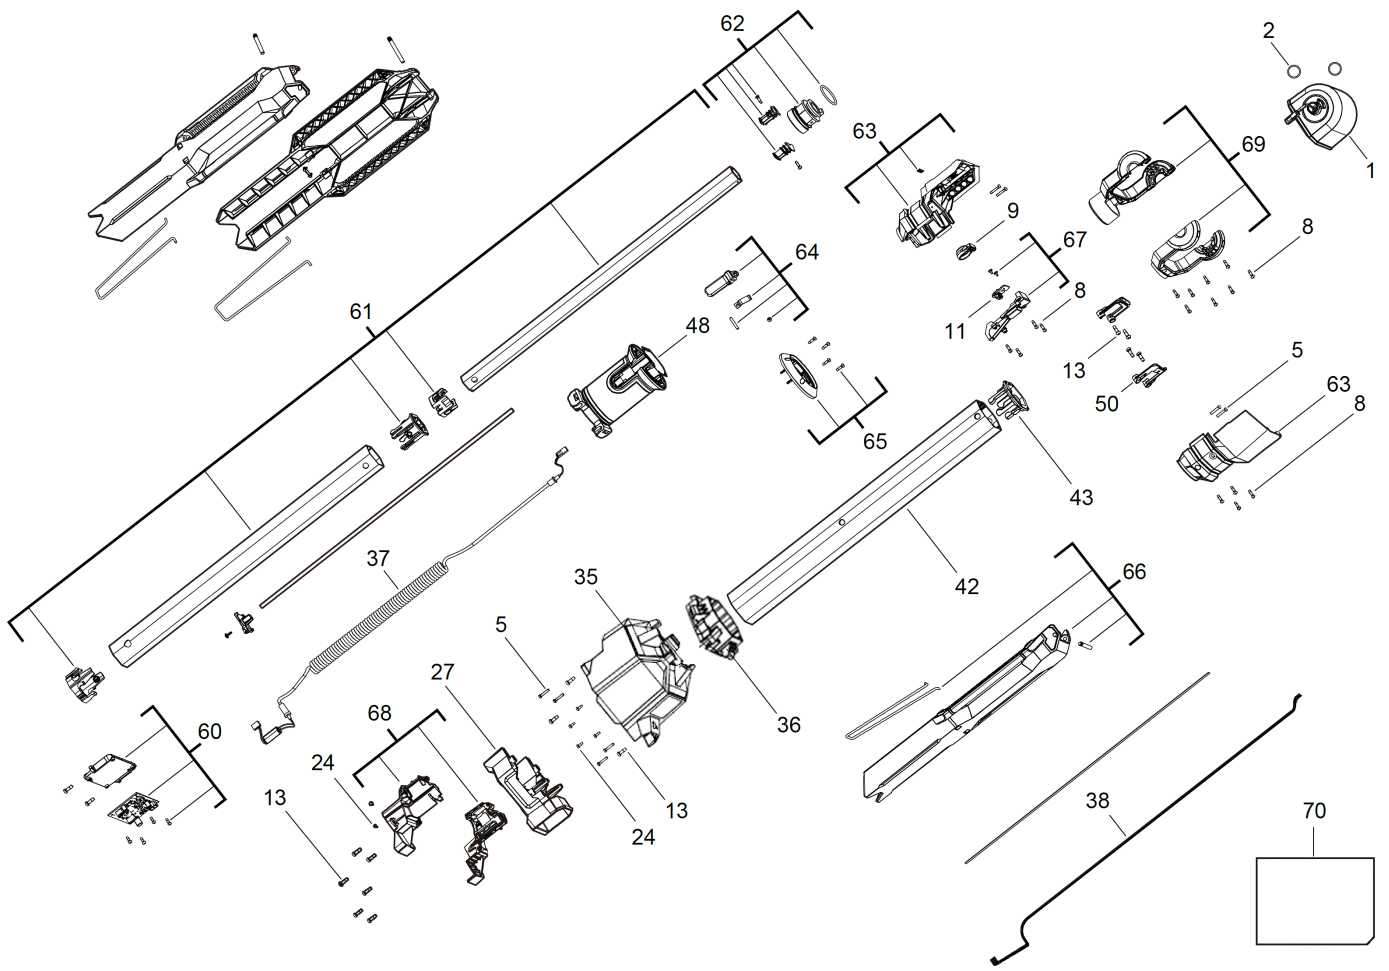

M12SAL-0 AKKU-LEUCHE XXX

4933464823 - M12SAL-0 - 4000469555

Position	Quantity	Description	Part number	EAN
0001 1	1	LAMPE	4931466566	4058546277833
0002 2	2	O-RING	4931466567	4058546277840
0005 3	8	SCHRAUBE	4931466568	4058546277857
0008 4	22	SCHRAUBE	4931466592	4058546278090
0009 5	1	KNOPF	4931466569	4058546277864
0011 6	1	ELECTRONIK-BAUSTEIN	4931466570	4058546277871
0013 7	15	SCHRAUBE	4931447515	4002395880539
0024 8	12	SCHRAUBE	4931431788	4002395895717
0027 9	1	GEHAEUSE UNTEN	4931466571	4058546277888
0035 10	1	GEHAEUSEDECKEL	4931466572	4058546277895
0036 11	1	EINSATZ	4931466573	4058546277901
0037 12	1	KABEL	4931466574	4058546277918
0038 13	1	DRAHT	4931466575	4058546277925
0042 14	1	ZYLINDER	4931466576	4058546277932
0043 15	1	FUEHRUNGSHUELSE	4931466577	4058546277949
0048 16	1	GRIFF	4931466578	4058546277956
0050 17	2	VERSCHLUSS	4931466579	4058546277963
0060 18	1	ELEKTRONIK	4931466580	4058546277970
0061 19	1	ZYLINDER	4931466581	4058546277987
0062 20	1	FUEHRUNGSHUELSE	4931466582	4058546277994
0063 21	1	KAPPE	4931466583	4058546278007
0064 22	2	VERSCHLUSS	4931466584	4058546278014
0065 23	1	KAPPE	4931466585	4058546278021
0066 24	3	FUSS	4931466586	4058546278038
0067 25	1	GEHAEUSE	4931466587	4058546278045
0068 26	1	GEHAEUSE	4931466588	4058546278052
0069 27	1	GELENKSTUECK	4931466589	4058546278069
0070 28	1	LEISTUNGSSCHILD	4931466590	4058546278076