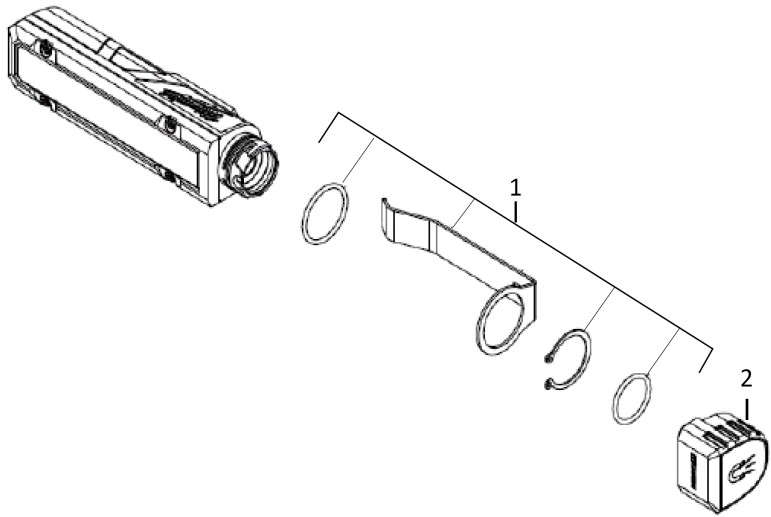

FL-LED ALKALINE STABLEUCHTE XXX

4933464824 - FL-LED - 4000469569

Position	Quantity	Description	Part number	EAN
0001 1	1	KLAMMER	4931466478	4058546276959
0002 2	1	KAPPE	4931466479	4058546276966