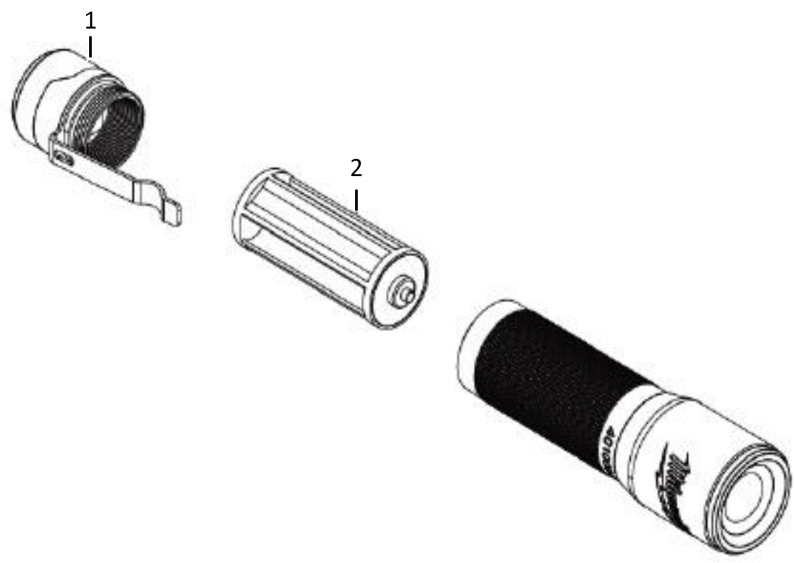

ML-LED ALKALINE TASCHENLAMPE XXX

4933464825 - ML-LED - 4000469575

Position	Quantity	Description	Part number	EAN
0001 1	1	KAPPE	4931466529	4058546277468
0002 2	1	BATTERIEGEHAEUSE	4931466530	4058546277475