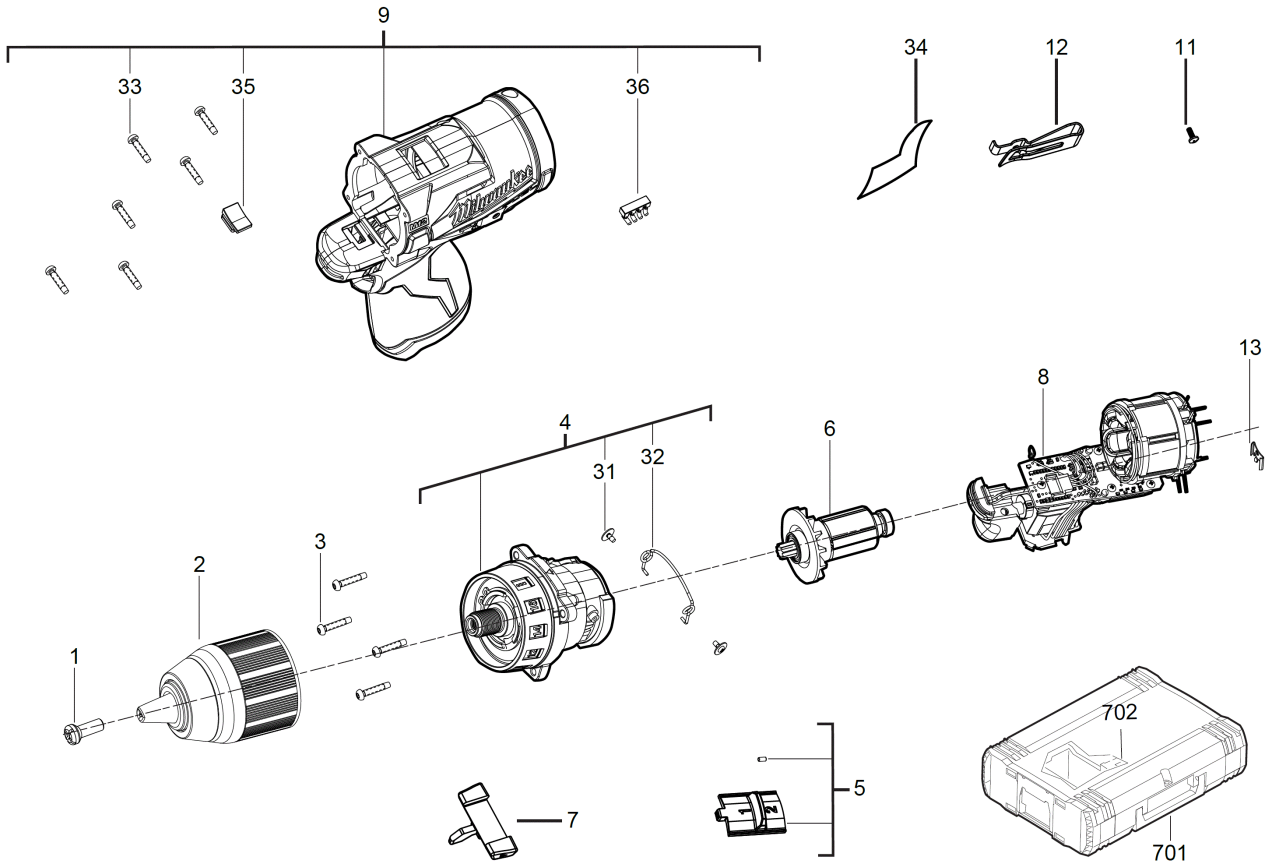

M12FDD-0 AKKU-SCHRAUBER XXX

4933459815 - M12FDD-0 - 4000469669

Position	Quantity	Description	Part number	EAN
0001 1	1	SCHRAUBE	4931465497	4058546235970
0002 2	1	BOHRFUTTER	4931466753	4058546279707
0003 3	4	SCHRAUBE	4931465499	4058546235994
0004 4	1	GETRIEBEBAUSATZ	4931465500	4058546236007
0005 5	1	UMSCHALTER	4931465501	4058546236014
0006 6	1	ANKER F.ELEKTROMOTOR	4931465502	4058546236021
0007 7	1	UMSCHALTHEBEL	4931465503	4058546236038
0008 8	1	ELEKTRONIK	4931466272	4058546274894
0009 9	1	GEHAEUSE	4931465505	4058546236052
0011 10	1	SCHRAUBE	4931465506	4058546236069
0012 11	1	HALTER	4931465507	4058546236076
0013 12	1	VERBINDUNGSSTUECK	4931436292	4002395252909
0031 13	2	SCHRAUBE	Item discontinued(661262001)	
0032 14	1	SCHALTSCHWINGE	4931465508	4058546236083
0033 15	6	SCHRAUBE	660570005	4002395827329
0034 16	1	LEISTUNGSSCHILD	4931466754	4058546279714
0035 17	1	KLEMMSTUECK	4931465510	4058546236106
0036 18	1	LICHTLEITER	4931465511	4058546236113
0701 19	1	HD Box Groesse 1	4932453385	4002395146376
0702 20	1	EINSATZ	4931465512	4058546236120