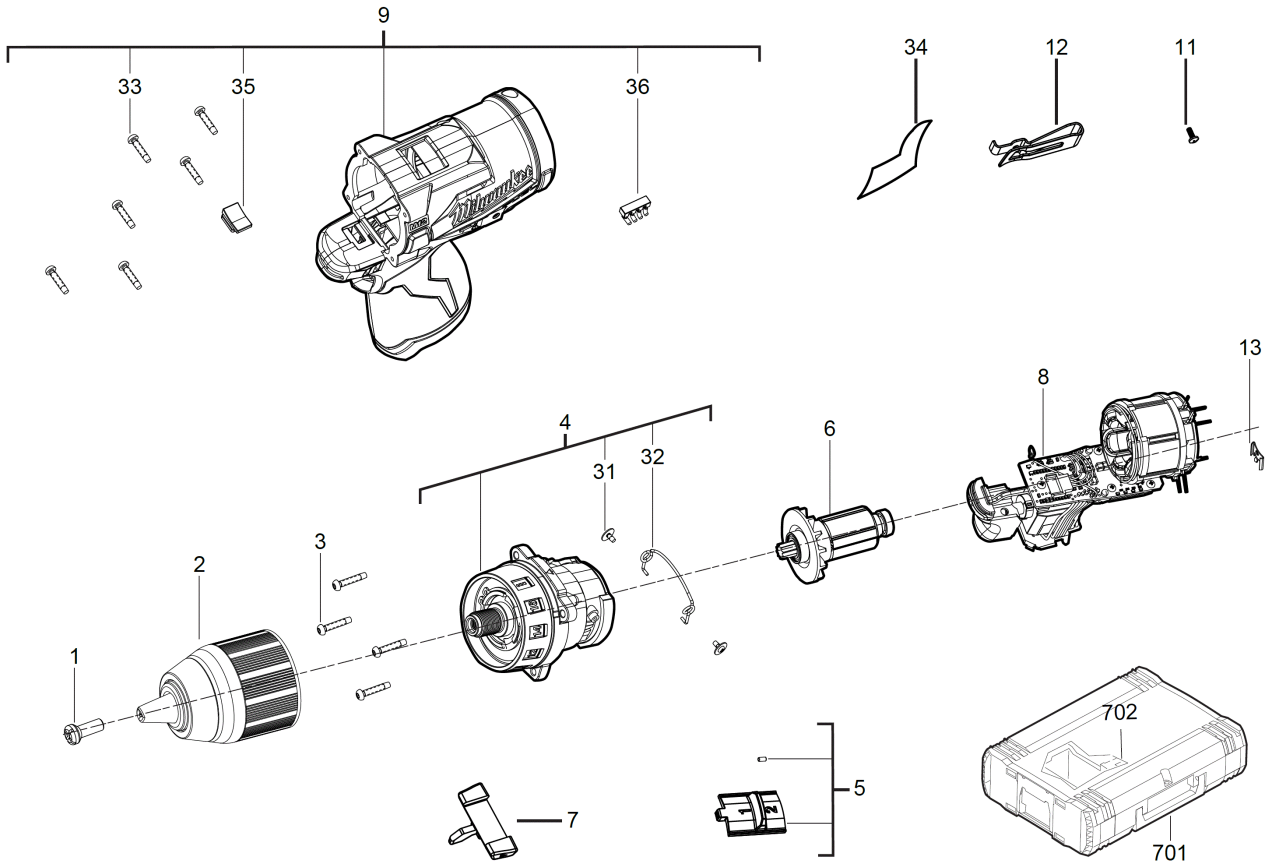

M12FDD-202X AKKU-SCHRAUBER IN2

4933459816 - M12FDD-202X - 4000469669

Position	Quantity	Description	Part number	EAN
0001 1	1	SCHRAUBE	4931465497	4058546235970
0002 2	1	BOHRFUTTER	4931466753	4058546279707
0003 3	4	SCHRAUBE	4931465499	4058546235994
0004 4	1	GETRIEBEBAUSATZ	4931465500	4058546236007
0005 5	1	UMSCHALTER	4931465501	4058546236014
0006 6	1	ANKER F.ELEKTROMOTOR	4931465502	4058546236021
0007 7	1	UMSCHALTHEBEL	4931465503	4058546236038
0008 8	1	ELEKTRONIK	4931466272	4058546274894
0009 9	1	GEHAEUSE	4931465505	4058546236052
0011 10	1	SCHRAUBE	4931465506	4058546236069
0012 11	1	HALTER	4931465507	4058546236076
0013 12	1	VERBINDUNGSSTUECK	4931436292	4002395252909
0031 13	2	SCHRAUBE	Item discontinued(661262001)	
0032 14	1	SCHALTSCHWINGE	4931465508	4058546236083
0033 15	6	SCHRAUBE	660570005	4002395827329
0034 16	1	LEISTUNGSSCHILD	4931466754	4058546279714
0035 17	1	KLEMMSTUECK	4931465510	4058546236106
0036 18	1	LICHTLEITER	4931465511	4058546236113
0701 19	1	HD Box Groesse 1	4932453385	4002395146376
0702 20	1	EINSATZ	4931465512	4058546236120
21	1	M12-18C LADEGERAeT IN2	4932352959	4002395376179
22	2	M12B2 LI-ION AKKUMULATOR 2.0AH XXX	4932430064	4002395377251