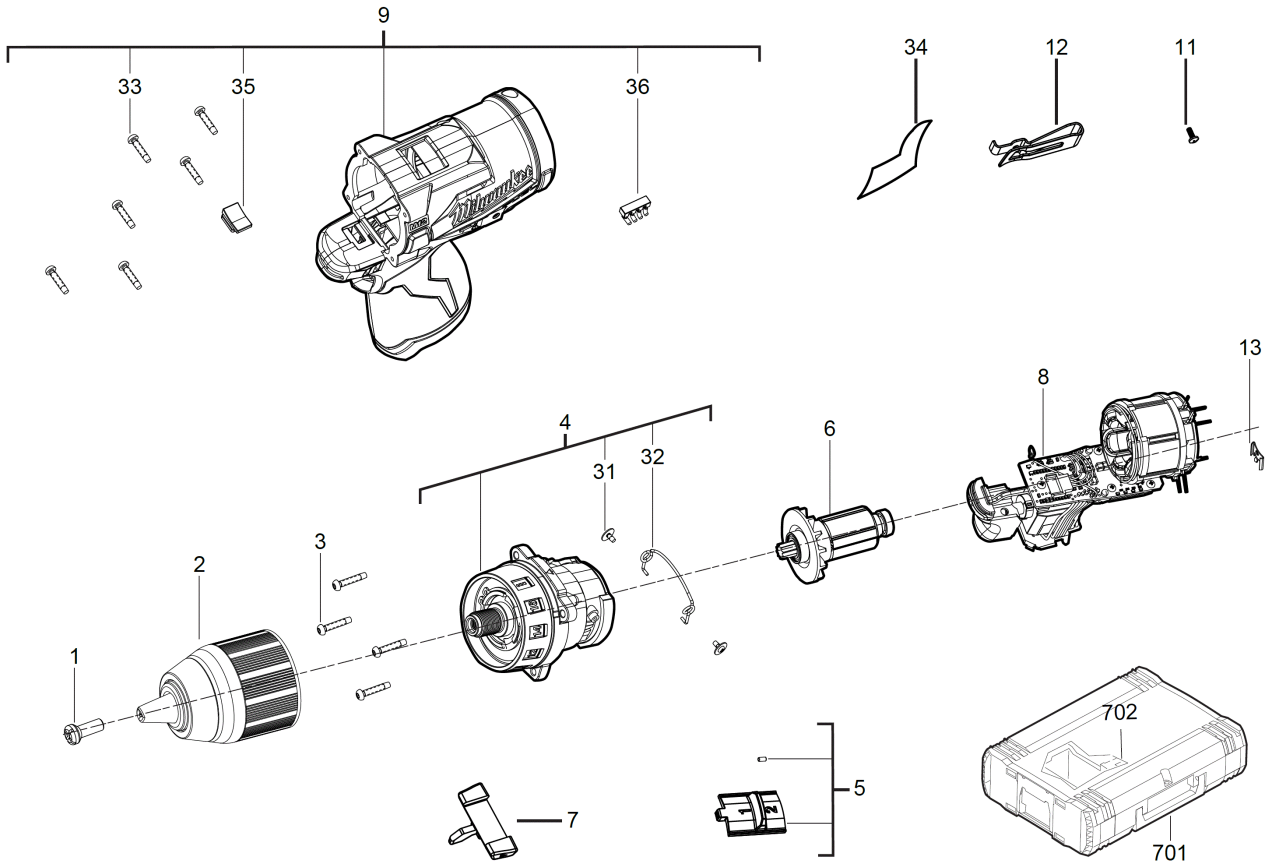

M12FDD-602X AKKU-SCHRAUBER IN2

4933459820 - M12FDD-602X - 4000469669

Position	Quantity	Description	Part number	EAN
0001 1	1	SCHRAUBE	4931465497	4058546235970
0002 2	1	BOHRFUTTER	4931466753	4058546279707
0003 3	4	SCHRAUBE	4931465499	4058546235994
0004 4	1	GETRIEBEBAUSATZ	4931465500	4058546236007
0005 5	1	UMSCHALTER	4931465501	4058546236014
0006 6	1	ANKER F.ELEKTROMOTOR	4931465502	4058546236021
0007 7	1	UMSCHALTHEBEL	4931465503	4058546236038
0008 8	1	ELEKTRONIK	4931466272	4058546274894
0009 9	1	GEHAEUSE	4931465505	4058546236052
0011 10	1	SCHRAUBE	4931465506	4058546236069
0012 11	1	HALTER	4931465507	4058546236076
0013 12	1	VERBINDUNGSSTUECK	4931436292	4002395252909
0031 13	2	SCHRAUBE	Item discontinued(661262001)	
0032 14	1	SCHALTSCHWINGE	4931465508	4058546236083
0033 15	6	SCHRAUBE	660570005	4002395827329
0034 16	1	LEISTUNGSSCHILD	4931466754	4058546279714
0035 17	1	KLEMMSTUECK	4931465510	4058546236106
0036 18	1	LICHTLEITER	4931465511	4058546236113
0701 19	1	HD Box Groesse 1	4932453385	4002395146376
0702 20	1	EINSATZ	4931465512	4058546236120
21	1	M12-18C LADEGERAeT IN2	4932352959	4002395376179
22	2	M12B6 LI-ION AKKUMULATOR 6.0AH XXX	4932451395	4002395158638