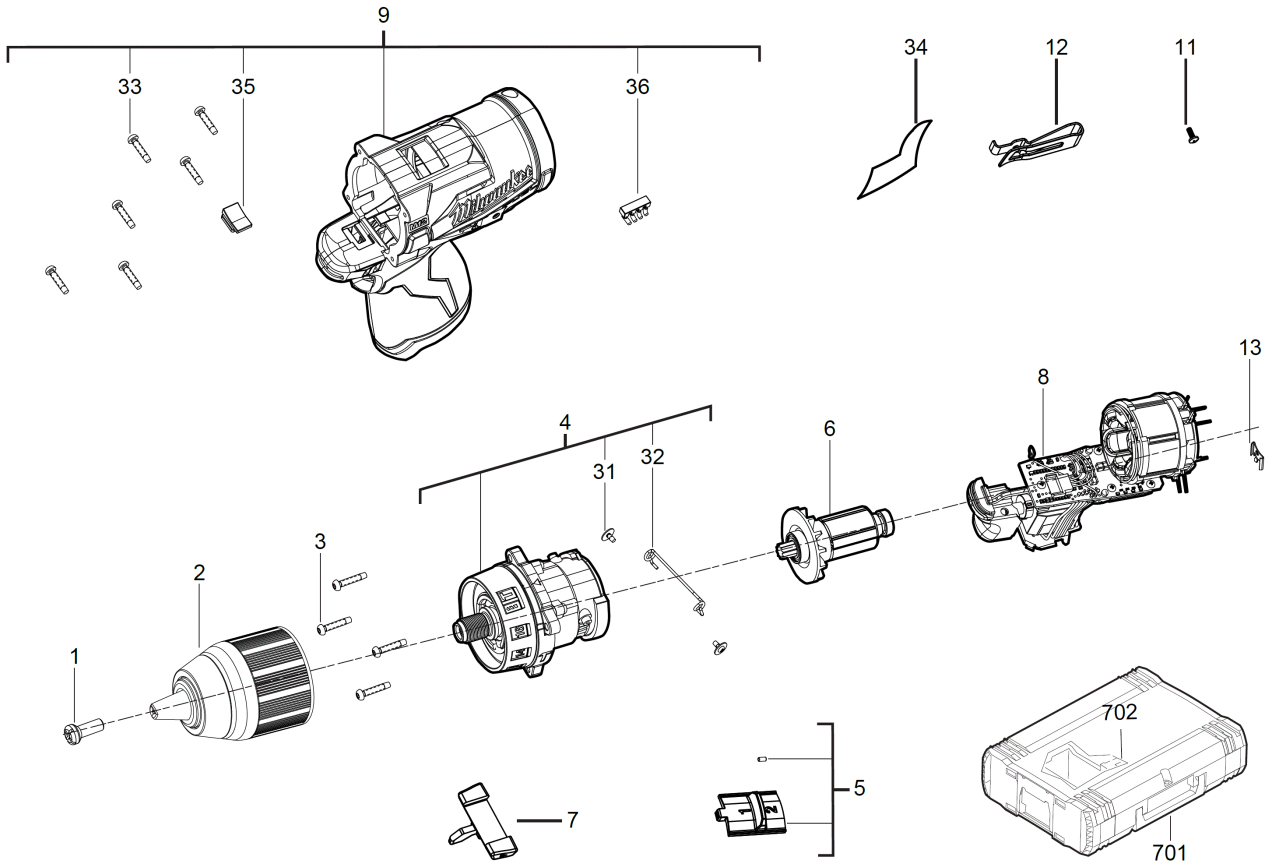

M12FPD-0 AKKU-SCHLAGBOHRER XXX

4933459801 - M12FPD-0 - 4000469673

Position	Quantity	Description	Part number	EAN
0001 1	1	SCHRAUBE	4931465497	4058546235970
0002 2	1	BOHRFUTTER	4931466753	4058546279707
0003 3	4	SCHRAUBE	4931465499	4058546235994
0004 4	1	GETRIEB SATZ	4931465513	4058546236137
0005 5	1	UMSCHALTER	4931465501	4058546236014
0006 6	1	ANKER F.ELEKTROMOTOR	4931465502	4058546236021
0007 7	1	UMSCHALTHEBEL	4931465503	4058546236038
0008 8	1	ELEKTRONIK	4931466272	4058546274894
0009 9	1	GEHAEUSE	4931465505	4058546236052
0011 10	1	SCHRAUBE	4931465506	4058546236069
0012 11	1	HALTER	4931465507	4058546236076
0013 12	1	VERBINDUNGSSTUECK	4931436292	4002395252909
0031 13	2	SCHRAUBE	Item discontinued(661262001)	
0032 14	1	SCHALTSCHWINGE	4931465508	4058546236083
0033 15	6	SCHRAUBE	660570005	4002395827329
0034 16	1	LEISTUNGSSCHILD	4931466755	4058546279721
0035 17	1	KLEMMSTUECK	4931465510	4058546236106
0036 18	1	LICHTLEITER	4931465511	4058546236113
0701 19	1	HD Box Groesse 1	4932453385	4002395146376
0702 20	1	EINSATZ	4931465512	4058546236120