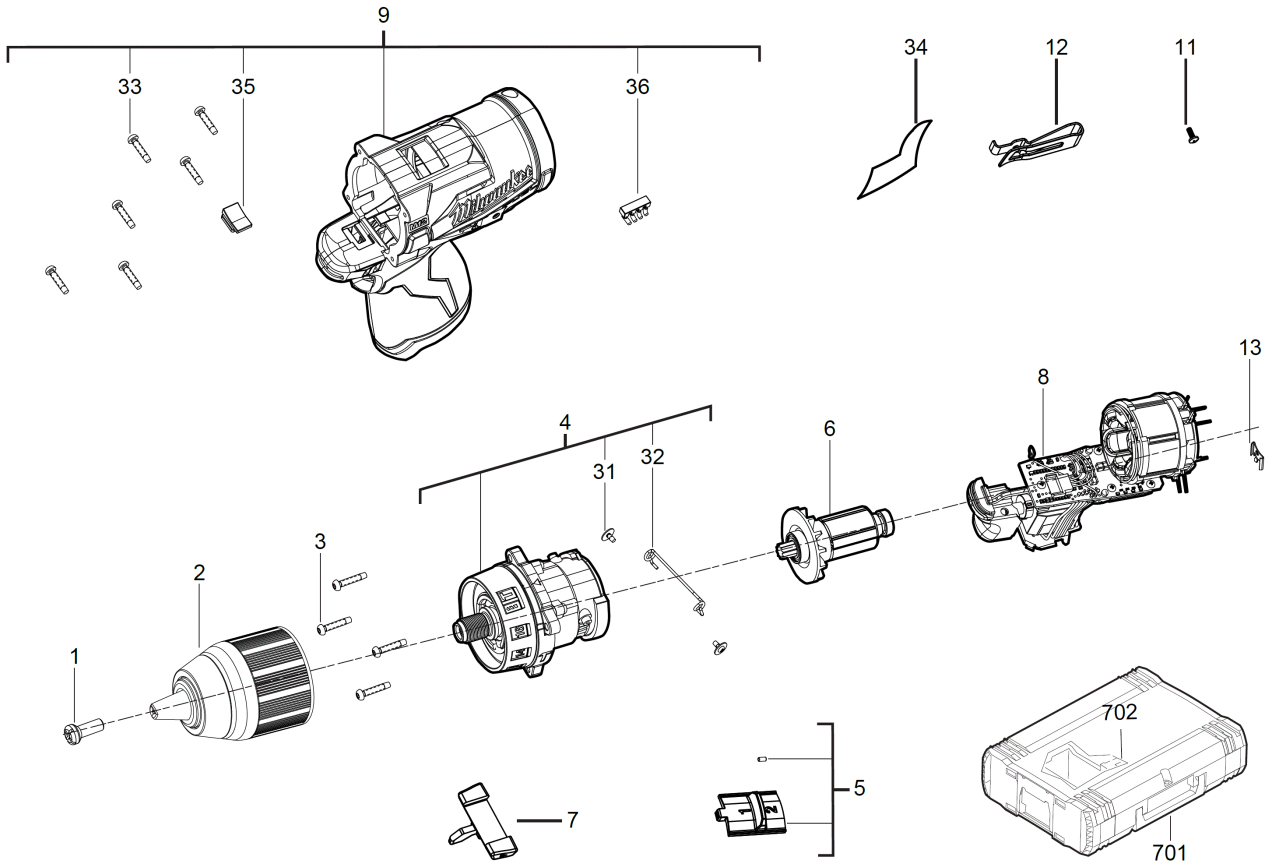

M12FPD-202X AKKU-SCHLAGBOHRER IN2

4933459802 - M12FPD-202X - 4000469673

Position	Quantity	Description	Part number	EAN
0001 1	1	SCHRAUBE	4931465497	4058546235970
0002 2	1	BOHRFUTTER	4931466753	4058546279707
0003 3	4	SCHRAUBE	4931465499	4058546235994
0004 4	1	GETRIEB SATZ	4931465513	4058546236137
0005 5	1	UMSCHALTER	4931465501	4058546236014
0006 6	1	ANKER F.ELEKTROMOTOR	4931465502	4058546236021
0007 7	1	UMSCHALTHEBEL	4931465503	4058546236038
0008 8	1	ELEKTRONIK	4931466272	4058546274894
0009 9	1	GEHAEUSE	4931465505	4058546236052
0011 10	1	SCHRAUBE	4931465506	4058546236069
0012 11	1	HALTER	4931465507	4058546236076
0013 12	1	VERBINDUNGSSTUECK	4931436292	4002395252909
0031 13	2	SCHRAUBE	Item discontinued(661262001)	
0032 14	1	SCHALTSCHWINGE	4931465508	4058546236083
0033 15	6	SCHRAUBE	660570005	4002395827329
0034 16	1	LEISTUNGSSCHILD	4931466755	4058546279721
0035 17	1	KLEMMSTUECK	4931465510	4058546236106
0036 18	1	LICHTLEITER	4931465511	4058546236113
0701 19	1	HD Box Groesse 1	4932453385	4002395146376
0702 20	1	EINSATZ	4931465512	4058546236120