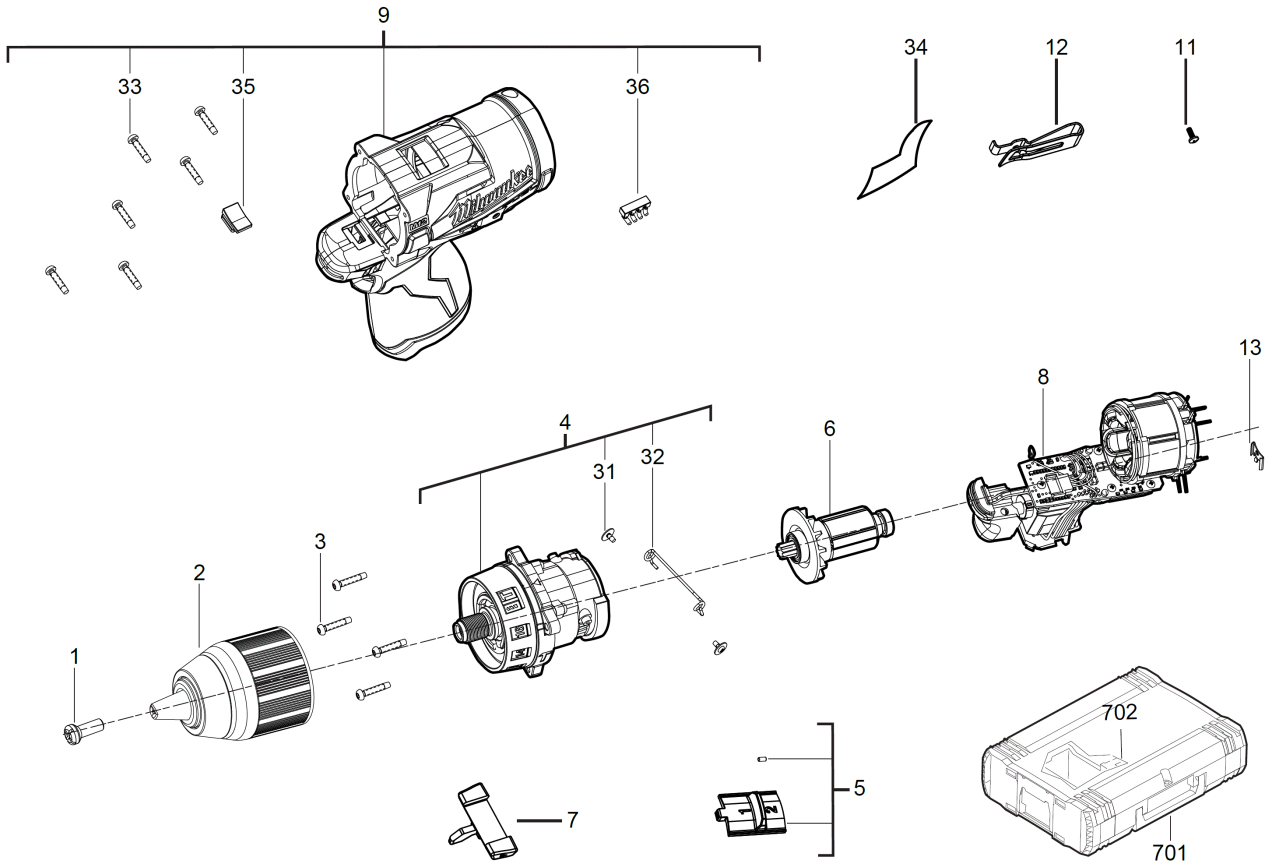

M12FPD-402X AKKU-SCHLAGBOHRER IN2

4933459804 - M12FPD-402X - 4000469673

Position	Quantity	Description	Part number	EAN
0001 1	1	SCHRAUBE	4931465497	4058546235970
0002 2	1	BOHRFUTTER	4931466753	4058546279707
0003 3	4	SCHRAUBE	4931465499	4058546235994
0004 4	1	GETRIEB SATZ	4931465513	4058546236137
0005 5	1	UMSCHALTER	4931465501	4058546236014
0006 6	1	ANKER F.ELEKTROMOTOR	4931465502	4058546236021
0007 7	1	UMSCHALTHEBEL	4931465503	4058546236038
0008 8	1	ELEKTRONIK	4931466272	4058546274894
0009 9	1	GEHAEUSE	4931465505	4058546236052
0011 10	1	SCHRAUBE	4931465506	4058546236069
0012 11	1	HALTER	4931465507	4058546236076
0013 12	1	VERBINDUNGSSTUECK	4931436292	4002395252909
0031 13	2	SCHRAUBE	Item discontinued(661262001)	
0032 14	1	SCHALTSCHWINGE	4931465508	4058546236083
0033 15	6	SCHRAUBE	660570005	4002395827329
0034 16	1	LEISTUNGSSCHILD	4931466755	4058546279721
0035 17	1	KLEMMSTUECK	4931465510	4058546236106
0036 18	1	LICHTLEITER	4931465511	4058546236113
0701 19	1	HD Box Groesse 1	4932453385	4002395146376
0702 20	1	EINSATZ	4931465512	4058546236120