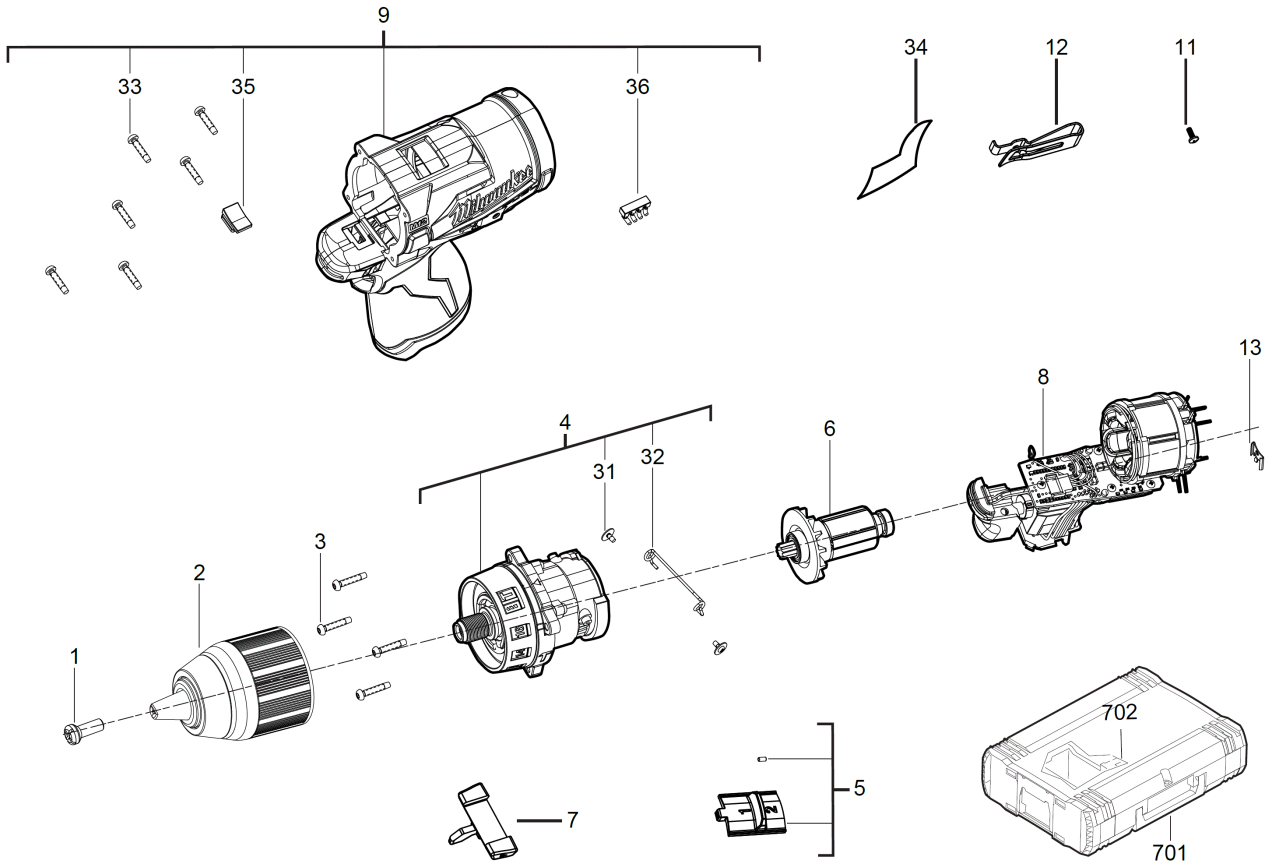

M12FPD-602X AKKU-SCHLAGBOHRER IN2

4933459806 - M12FPD-602X - 4000469673

Position	Quantity	Description	Part number	EAN
0001 1	1	SCHRAUBE	4931465497	4058546235970
0002 2	1	BOHRFUTTER	4931466753	4058546279707
0003 3	4	SCHRAUBE	4931465499	4058546235994
0004 4	1	GETRIEB SATZ	4931465513	4058546236137
0005 5	1	UMSCHALTER	4931465501	4058546236014
0006 6	1	ANKER F.ELEKTROMOTOR	4931465502	4058546236021
0007 7	1	UMSCHALTHEBEL	4931465503	4058546236038
0008 8	1	ELEKTRONIK	4931466272	4058546274894
0009 9	1	GEHAEUSE	4931465505	4058546236052
0011 10	1	SCHRAUBE	4931465506	4058546236069
0012 11	1	HALTER	4931465507	4058546236076
0013 12	1	VERBINDUNGSSTUECK	4931436292	4002395252909
0031 13	2	SCHRAUBE	Item discontinued(661262001)	
0032 14	1	SCHALTSCHWINGE	4931465508	4058546236083
0033 15	6	SCHRAUBE	660570005	4002395827329
0034 16	1	LEISTUNGSSCHILD	4931466755	4058546279721
0035 17	1	KLEMMSTUECK	4931465510	4058546236106
0036 18	1	LICHTLEITER	4931465511	4058546236113
0701 19	1	HD Box Groesse 1	4932453385	4002395146376
0702 20	1	EINSATZ	4931465512	4058546236120