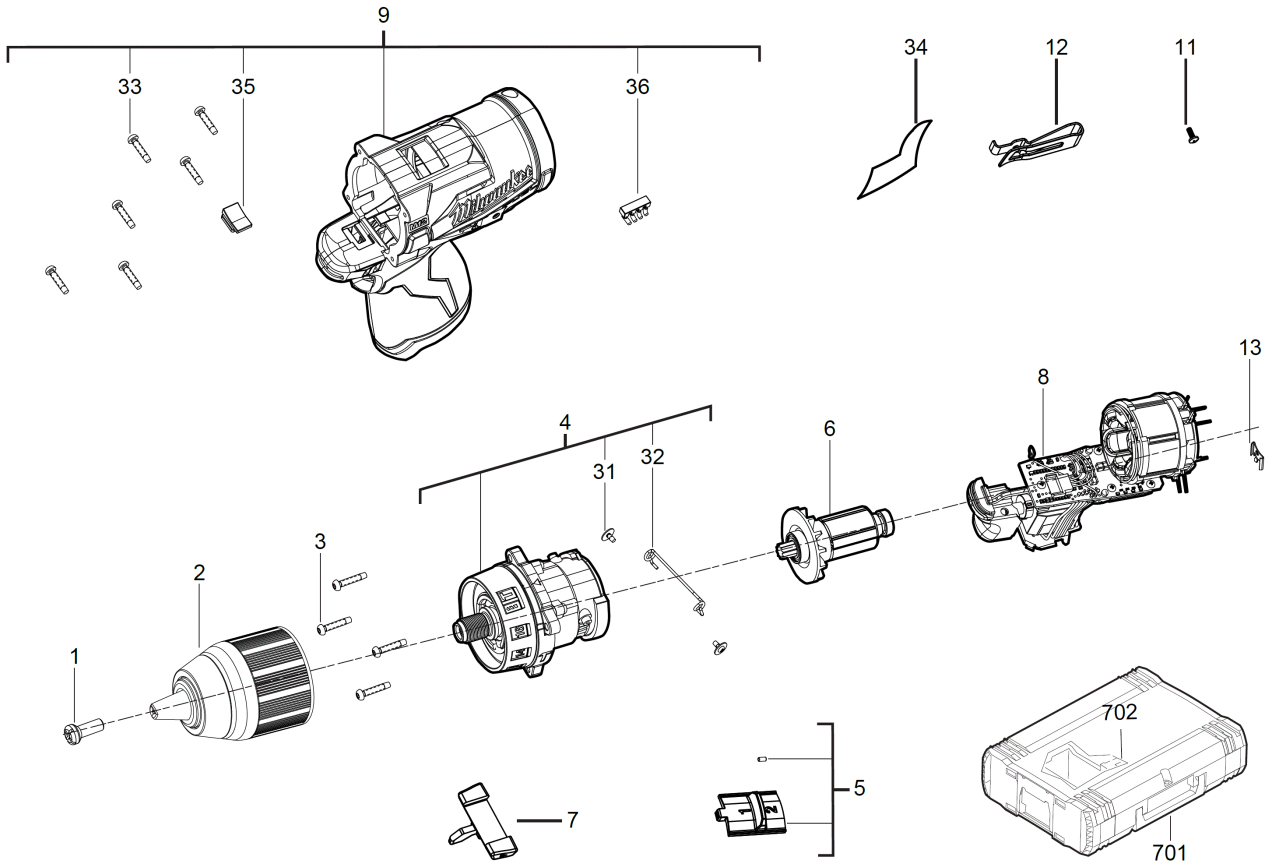

M12FPP2AW-402P AKKUWERKZEUGE SET IN2

4933478824 - M12FPP2AW-402P - 4000469673

Position	Quantity	Description	Part number	EAN
0001 1	1	SCHRAUBE	4931465497	4058546235970
0002 2	1	BOHRFUTTER	4931466753	4058546279707
0003 3	4	SCHRAUBE	4931465499	4058546235994
0004 4	1	GETRIEB SATZ	4931465513	4058546236137
0005 5	1	UMSCHALTER	4931465501	4058546236014
0006 6	1	ANKER F.ELEKTROMOTOR	4931465502	4058546236021
0007 7	1	UMSCHALTHEBEL	4931465503	4058546236038
0008 8	1	ELEKTRONIK	4931466272	4058546274894
0009 9	1	GEHAEUSE	4931465505	4058546236052
0011 10	1	SCHRAUBE	4931465506	4058546236069
0012 11	1	HALTER	4931465507	4058546236076
0013 12	1	VERBINDUNGSSTUECK	4931436292	4002395252909
0031 13	2	SCHRAUBE	Item discontinued(661262001)	
0032 14	1	SCHALTSCHWINGE	4931465508	4058546236083
0033 15	6	SCHRAUBE	660570005	4002395827329
0034 16	1	LEISTUNGSSCHILD	4931466755	4058546279721
0035 17	1	KLEMMSTUECK	4931465510	4058546236106
0036 18	1	LICHTLEITER	4931465511	4058546236113
0701 19	1	HD Box Groesse 1	4932453385	4002395146376
0702 20	1	EINSATZ	4931465512	4058546236120