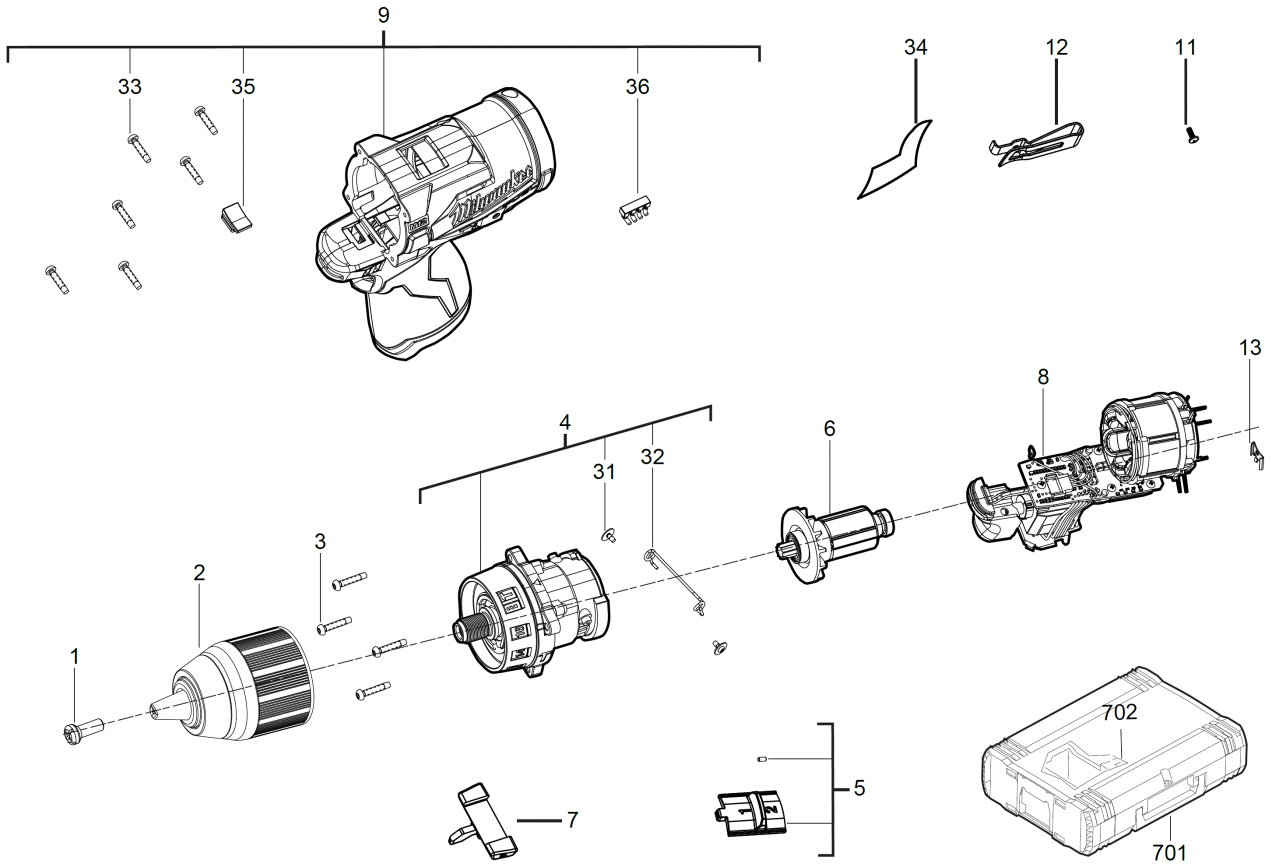

M12FPP2B-402X SET POWERPACK IN2

4933459812 - M12FPP2B-402X - 4000469673

Position	Quantity	Description	Part number	EAN
0001 1	1	SCHRAUBE	4931465497	4058546235970
0002 2	1	BOHRFUTTER	4931466753	4058546279707
0003 3	4	SCHRAUBE	4931465499	4058546235994
0004 4	1	GETRIEB SATZ	4931465513	4058546236137
0005 5	1	UMSCHALTER	4931465501	4058546236014
0006 6	1	ANKER F.ELEKTROMOTOR	4931465502	4058546236021
0007 7	1	UMSCHALTHEBEL	4931465503	4058546236038
0008 8	1	ELEKTRONIK	4931466272	4058546274894
0009 9	1	GEHAEUSE	4931465505	4058546236052
0011 10	1	SCHRAUBE	4931465506	4058546236069
0012 11	1	HALTER	4931465507	4058546236076
0013 12	1	VERBINDUNGSSTUECK	4931436292	4002395252909
0031 13	2	SCHRAUBE	Item discontinued(661262001)	
0032 14	1	SCHALTSCHWINGE	4931465508	4058546236083
0033 15	6	SCHRAUBE	660570005	4002395827329
0034 16	1	LEISTUNGSSCHILD	4931466755	4058546279721
0035 17	1	KLEMMSTUECK	4931465510	4058546236106
0036 18	1	LICHTLEITER	4931465511	4058546236113
0701 19	1	HD Box Groesse 1	4932453385	4002395146376
0702 20	1	EINSATZ	4931465512	4058546236120