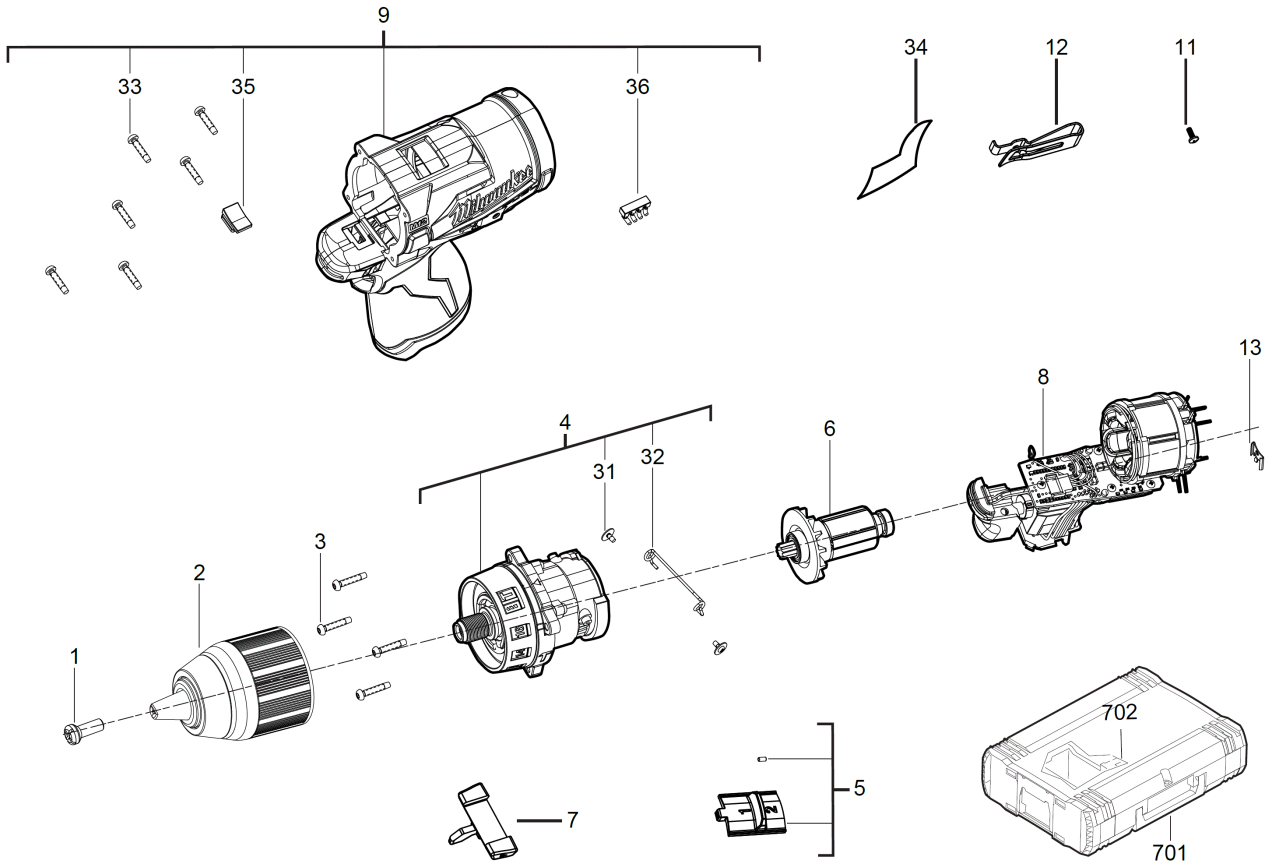

M12FPP2B-602X SET POWERPACK IN2

4933459813 - M12FPP2B-602X - 4000469673

Position	Quantity	Description	Part number	EAN
0001 1	1	SCHRAUBE	4931465497	4058546235970
0002 2	1	BOHRFUTTER	4931466753	4058546279707
0003 3	4	SCHRAUBE	4931465499	4058546235994
0004 4	1	GETRIEB SATZ	4931465513	4058546236137
0005 5	1	UMSCHALTER	4931465501	4058546236014
0006 6	1	ANKER F.ELEKTROMOTOR	4931465502	4058546236021
0007 7	1	UMSCHALTHEBEL	4931465503	4058546236038
0008 8	1	ELEKTRONIK	4931466272	4058546274894
0009 9	1	GEHAEUSE	4931465505	4058546236052
0011 10	1	SCHRAUBE	4931465506	4058546236069
0012 11	1	HALTER	4931465507	4058546236076
0013 12	1	VERBINDUNGSSTUECK	4931436292	4002395252909
0031 13	2	SCHRAUBE	Item discontinued(661262001)	
0032 14	1	SCHALTSCHWINGE	4931465508	4058546236083
0033 15	6	SCHRAUBE	660570005	4002395827329
0034 16	1	LEISTUNGSSCHILD	4931466755	4058546279721
0035 17	1	KLEMMSTUECK	4931465510	4058546236106
0036 18	1	LICHTLEITER	4931465511	4058546236113
0701 19	1	HD Box Groesse 1	4932453385	4002395146376
0702 20	1	EINSATZ	4931465512	4058546236120