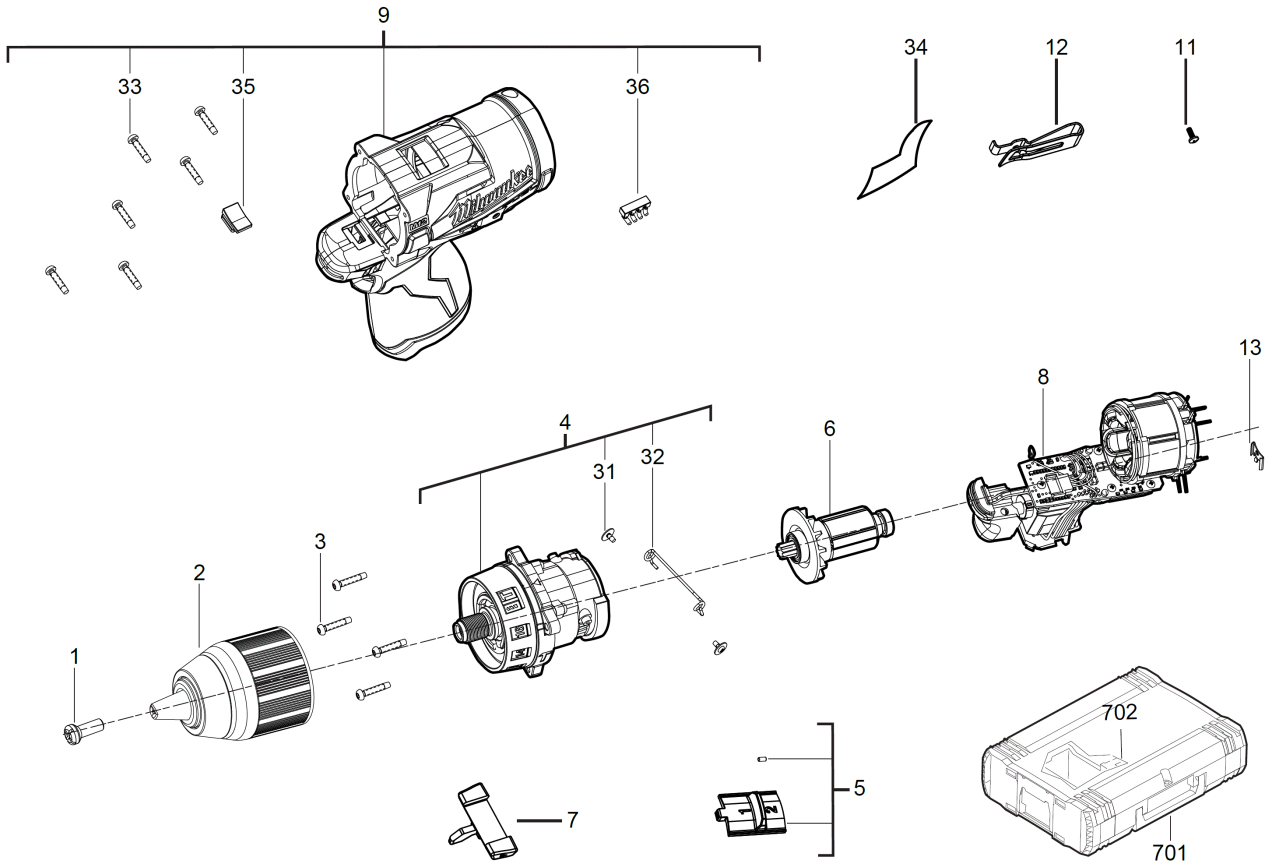

M12FPP3R-6423P AKKUWERKZEUGE SET IN2

4933478822 - M12FPP3R-6423P - 4000469673

Position	Quantity	Description	Part number	EAN
0001 1	1	SCHRAUBE	4931465497	4058546235970
0002 2	1	BOHRFUTTER	4931466753	4058546279707
0003 3	4	SCHRAUBE	4931465499	4058546235994
0004 4	1	GETRIEB SATZ	4931465513	4058546236137
0005 5	1	UMSCHALTER	4931465501	4058546236014
0006 6	1	ANKER F.ELEKTROMOTOR	4931465502	4058546236021
0007 7	1	UMSCHALTHEBEL	4931465503	4058546236038
0008 8	1	ELEKTRONIK	4931466272	4058546274894
0009 9	1	GEHAEUSE	4931465505	4058546236052
0011 10	1	SCHRAUBE	4931465506	4058546236069
0012 11	1	HALTER	4931465507	4058546236076
0013 12	1	VERBINDUNGSSTUECK	4931436292	4002395252909
0031 13	2	SCHRAUBE	Item discontinued(661262001)	
0032 14	1	SCHALTSCHWINGE	4931465508	4058546236083
0033 15	6	SCHRAUBE	660570005	4002395827329
0034 16	1	LEISTUNGSSCHILD	4931466755	4058546279721
0035 17	1	KLEMMSTUECK	4931465510	4058546236106
0036 18	1	LICHTLEITER	4931465511	4058546236113
0701 19	1	HD Box Groesse 1	4932453385	4002395146376
0702 20	1	EINSATZ	4931465512	4058546236120