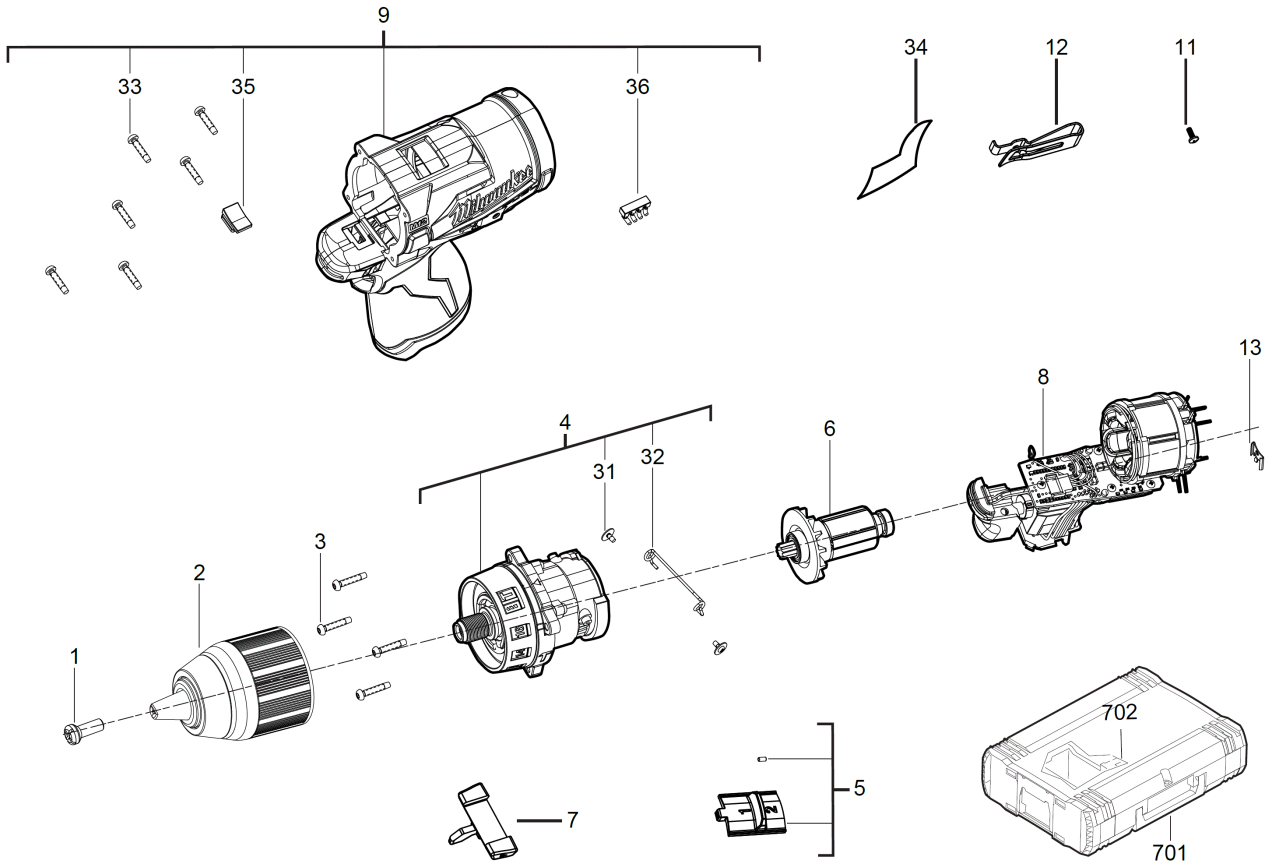

M12FPPBB-202X AKKUWERKZEUGE SET GB2

4933478988 - M12FPPBB-202B - 4000469673

Position	Quantity	Description	Part number	EAN
0001 1	1	SCHRAUBE	4931465497	4058546235970
0002 2	1	BOHRFUTTER	4931466753	4058546279707
0003 3	4	SCHRAUBE	4931465499	4058546235994
0004 4	1	GETRIEB SATZ	4931465513	4058546236137
0005 5	1	UMSCHALTER	4931465501	4058546236014
0006 6	1	ANKER F.ELEKTROMOTOR	4931465502	4058546236021
0007 7	1	UMSCHALTHEBEL	4931465503	4058546236038
0008 8	1	ELEKTRONIK	4931466272	4058546274894
0009 9	1	GEHAEUSE	4931465505	4058546236052
0011 10	1	SCHRAUBE	4931465506	4058546236069
0012 11	1	HALTER	4931465507	4058546236076
0013 12	1	VERBINDUNGSSTUECK	4931436292	4002395252909
0031 13	2	SCHRAUBE	Item discontinued(661262001)	
0032 14	1	SCHALTSCHWINGE	4931465508	4058546236083
0033 15	6	SCHRAUBE	660570005	4002395827329
0034 16	1	LEISTUNGSSCHILD	4931466755	4058546279721
0035 17	1	KLEMMSTUECK	4931465510	4058546236106
0036 18	1	LICHTLEITER	4931465511	4058546236113
0701 19	1	HD Box Groesse 1	4932453385	4002395146376
0702 20	1	EINSATZ	4931465512	4058546236120