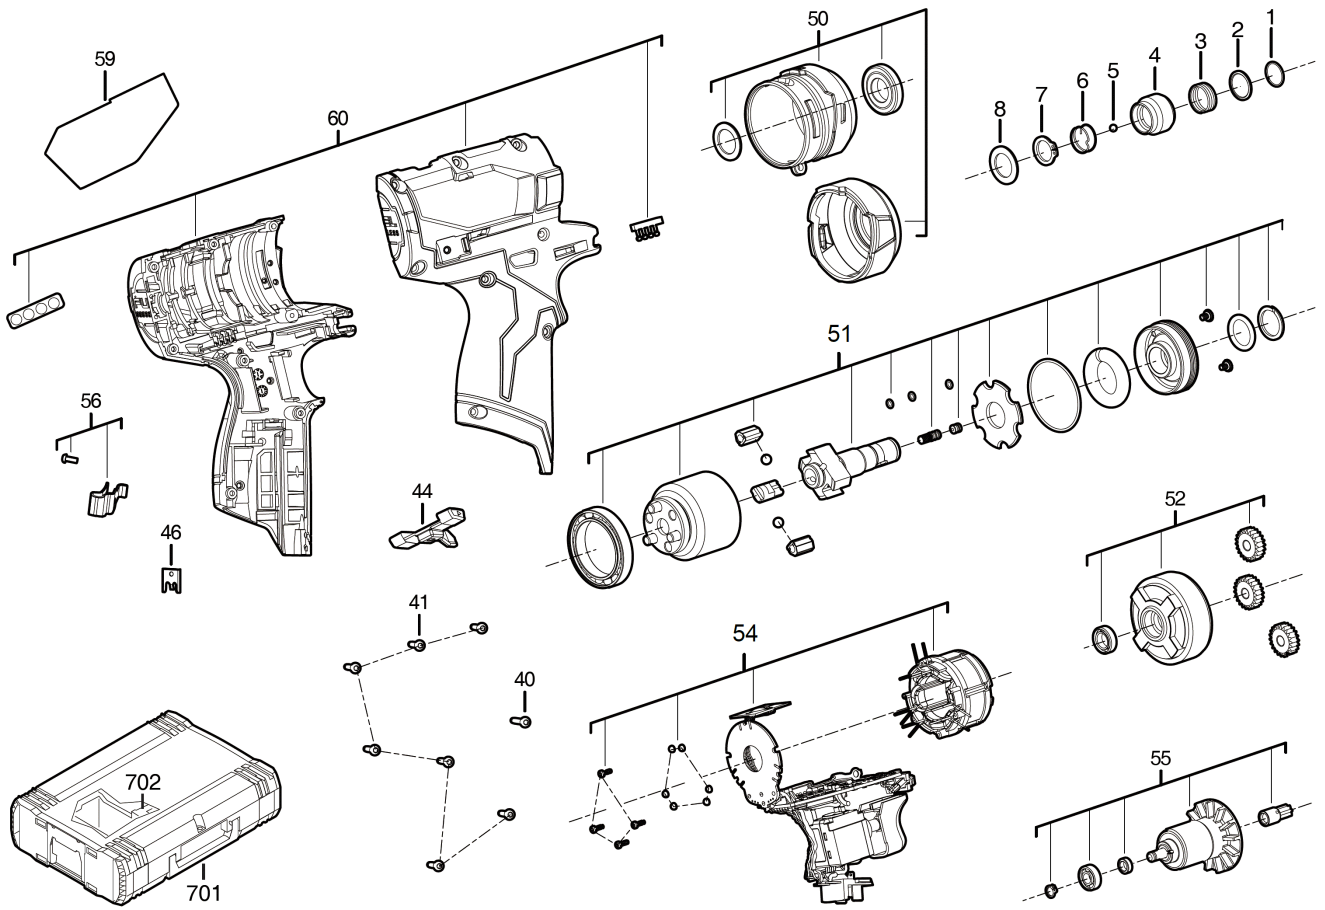

M12FQID-0 AKKU-SCHLAGSCHRAUBER XXX

4933464972 - M12FQID-0 - 4000469685

Position	Quantity	Description	Part number	EAN
0001 1	1	HALTERING	4931440469	4002395892068
0002 2	1	SCHEIBE	4931466862	4058546280796
0003 3	1	FEDER	4931440467	4002395892044
0004 4	1	HUELSE	4931454722	4058546013394
0005 5	1	KUGEL	4931440304	4002395891443
0006 6	1	FEDER	4931466863	4058546280802
0007 7	1	HALTERING	4931454723	4058546013400
0008 8	1	SCHEIBE	4931466864	4058546280819
0040 9	1	SCHRAUBE	4931466865	4058546280826
0041 10	7	SCHRAUBE	4931465499	4058546235994
0044 11	1	UMSCHALTER	4931465198	4058546232986
0046 12	1	VERBINDUNGSSTUECK	4931436292	4002395252909
0050 13	1	GETRIEBEGEHAEUSE	4931466866	4058546280833
0051 14	1	GETRIEBE-SET	4931511282	4058546651381
0052 15	1	GETRIEBEKASTEN	4931466867	4058546280840
0054 16	1	ELEKTRONIK	4931511283	4058546651398
0055 17	1	ROTOR	4931466868	4058546280857
0056 18	1	KLAMMER	4931466869	4058546280864
0059 19	1	LEISTUNGSSCHILD	4931466870	4058546280871
0060 20	1	GEHAEUSE	4931466871	4058546280888
0702 21	1	EINSATZ	4931465207	4058546233075
0701 22	1	HD Box Groesse 1	4932453385	4002395146376