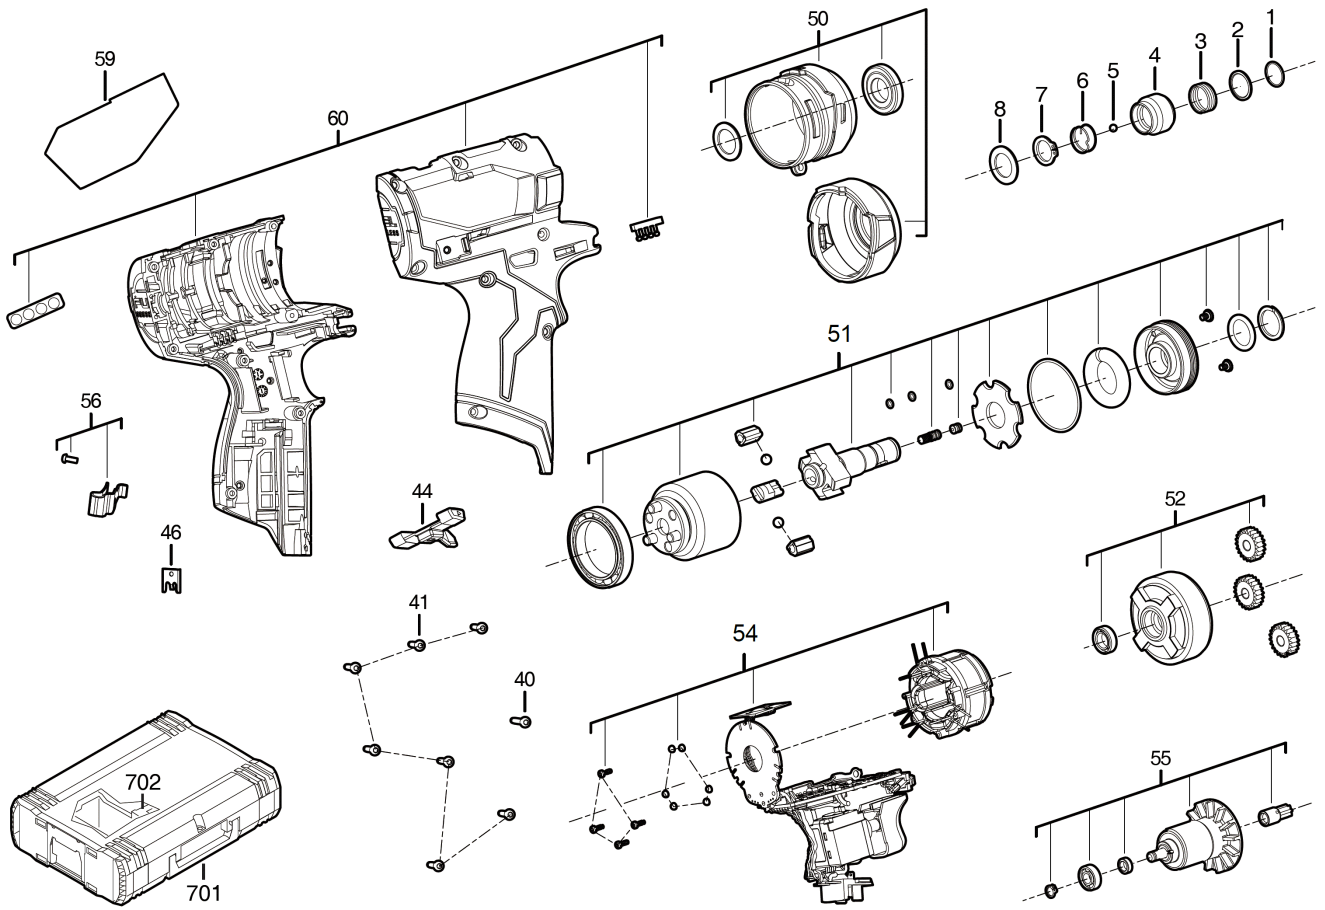

M12FQID-202X AKKU-SCHLAGSCHRAUBER IN2

4933464973 - M12FQID-202X IN2 - 4000469685

Position	Quantity	Description	Part number	EAN
0001 1	1	HALTERING	4931440469	4002395892068
0002 2	1	SCHEIBE	4931466862	4058546280796
0003 3	1	FEDER	4931440467	4002395892044
0004 4	1	HUELSE	4931454722	4058546013394
0005 5	1	KUGEL	4931440304	4002395891443
0006 6	1	FEDER	4931466863	4058546280802
0007 7	1	HALTERING	4931454723	4058546013400
0008 8	1	SCHEIBE	4931466864	4058546280819
0040 9	1	SCHRAUBE	4931466865	4058546280826
0041 10	7	SCHRAUBE	4931465499	4058546235994
0044 11	1	UMSCHALTER	4931465198	4058546232986
0046 12	1	VERBINDUNGSSTUECK	4931436292	4002395252909
0050 13	1	GETRIEBEGEHAEUSE	4931466866	4058546280833
0051 14	1	GETRIEBE-SET	4931511282	4058546651381
0052 15	1	GETRIEBEKASTEN	4931466867	4058546280840
0054 16	1	ELEKTRONIK	4931511283	4058546651398
0055 17	1	ROTOR	4931466868	4058546280857
0056 18	1	KLAMMER	4931466869	4058546280864
0059 19	1	LEISTUNGSSCHILD	4931466870	4058546280871
0060 20	1	GEHAEUSE	4931466871	4058546280888
0702 21	1	EINSATZ	4931465207	4058546233075
0701 22	1	HD Box Groesse 1	4932453385	4002395146376