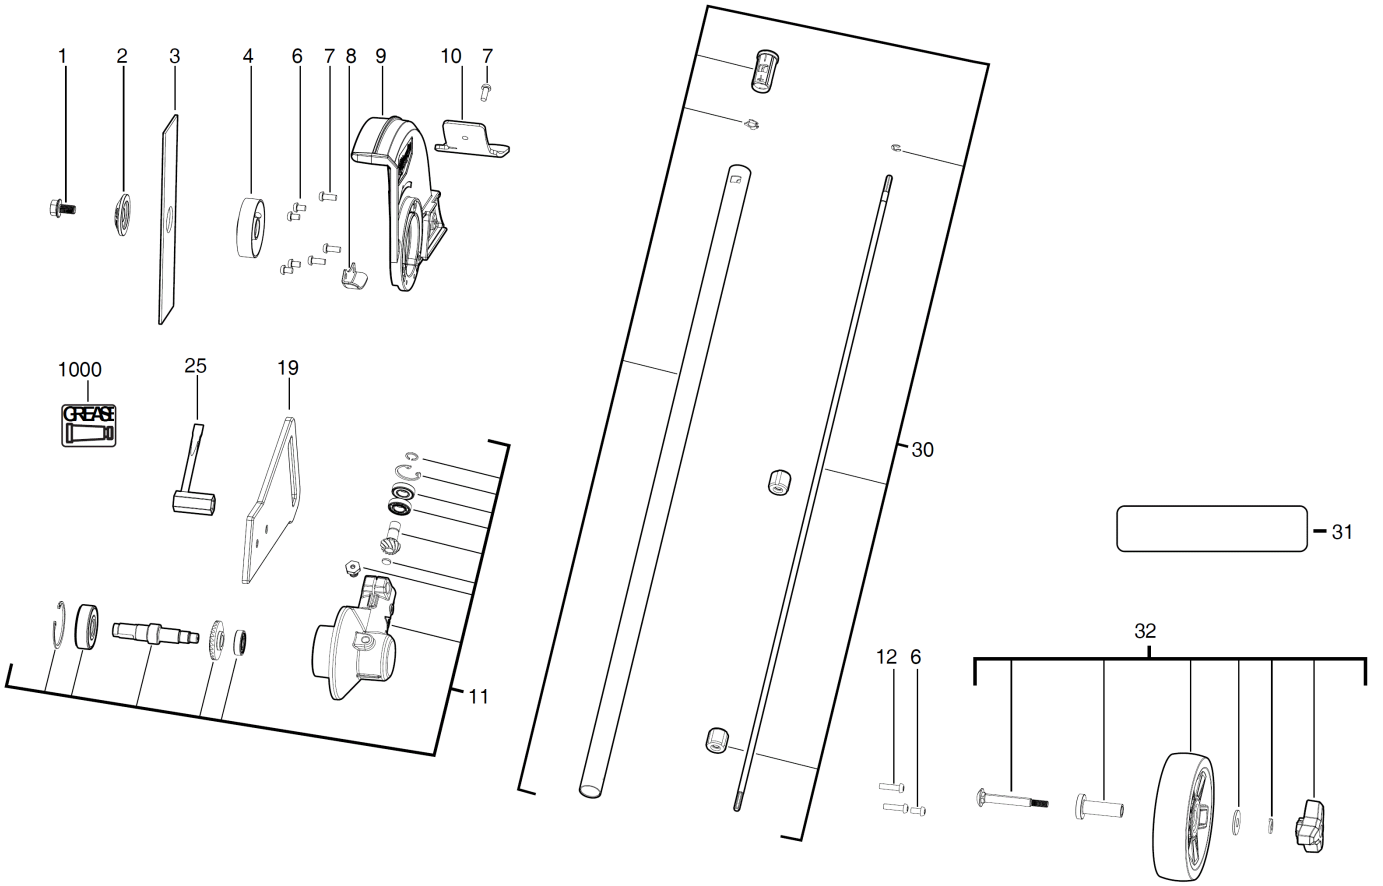

M18FOPH-EA KANTENSCHNEIDER-AUFSATZ XXX

4932464958 - M18FOPH-EA - 4000469771

Position	Quantity	Description	Part number	EAN
0001 1	1	SCHRAUBE	4931466674	4058546278915
0002 2	1	SCHEIBE	4931466675	4058546278922
0004 3	1	HUELSE	4931466676	4058546278939
0006 4	5	SCHRAUBE	4931466677	4058546278946
0007 5	4	SCHRAUBE	4931466678	4058546278953
0008 6	1	GLEITBLECH	4931466679	4058546278960
0009 7	1	SCHUTZ	4931466680	4058546278977
0010 8	1	GUMMILIPPE	4931466681	4058546278984
0011 9	1	GETRIEBEKASTEN	4931466682	4058546278991
0012 10	2	SCHRAUBE	4931466683	4058546279004
0019 11	1	TRAEGER	4931494444	4058546470166
0025 12	1	SCHLUESSEL	4931465931	4058546240318
0030 13	1	ANTRIEBSSCHAFT	4931466685	4058546279028
0031 14	1	LEISTUNGSSCHILD	4931466686	4058546279035
0032 15	1	RAD	4931466687	4058546279042
1000 16	1	GETRIEBEFETT	4931443288	4002395255627
0003 17	1	ERSATZBLATT 20CM - 1 ST	4932471330	4058546289584