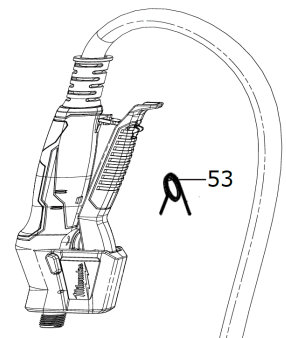

**M18BPFP-CCST TANK F.CHEM.FLUeSS.
BETON XX**

4933471371 - M18BPFP-CCST - 4000469955

Position	Quantity	Description	Part number	EAN
0004 1	1	SIEB	4931472007	4058546282240
0024 2	1	EINLASSFILTER	4931473824	4058546363925
0026 3	7	SCHRAUBE	4931472017	4058546282349
0027 4	2	SCHRAUBE	4931472018	4058546282356
0030 5	1	DICHTUNG	4931472019	4058546282363
0032 6	1	DICHTUNG	4931472020	4058546282370
0037 7	1	DICHTUNG	4931472021	4058546282387
0038 8	1	DICHTUNG	4931472022	4058546282394
0053 9	1	FEDER	4931479220	4058546367886
0080 10	1	VERSCHLUSSDECKEL	4931472023	4058546282400
0081 11	1	KAPPE	4931472024	4058546282417
0083 12	1	SCHLAUCH	4931472026	4058546282431
0085 13	1	LEISTUNGSSCHILD	4931472028	4058546282455
0086 14	1	DUESE	4931472029	4058546282462
0087 15	1	SCHAFT	4931472030	4058546282479
0088 16	1	DUESE	4931472031	4058546282486