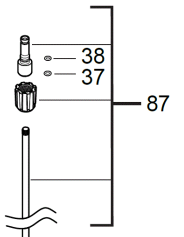

**M18BPFP-CCST TANK F.CHEM.FLUeSS.
BETON XX**

4933471371 - M18BPFP-CCST - 4000469955

Position	Quantity	Description	Part number	EAN
0004 1	1	SIEB	4931472007	4058546282240
0024 2	1	EINLASSFILTER	4931473824	4058546363925
0026 3	7	SCHRAUBE	4931472017	4058546282349
0027 4	2	SCHRAUBE	4931472018	4058546282356
0030 5	1	DICHTUNG	4931472019	4058546282363
0032 6	1	DICHTUNG	4931472020	4058546282370
0037 7	1	DICHTUNG	4931472021	4058546282387
0038 8	1	DICHTUNG	4931472022	4058546282394
0053 9	1	FEDER	4931479220	4058546367886
0080 10	1	VERSCHLUSSDECKEL	4931472023	4058546282400
0081 11	1	KAPPE	4931472024	4058546282417
0083 12	1	SCHLAUCH	4931472026	4058546282431
0085 13	1	LEISTUNGSSCHILD	4931472028	4058546282455
0086 14	1	DUESE	4931472029	4058546282462
0087 15	1	SCHAFT	4931472030	4058546282479
0088 16	1	DUESE	4931472031	4058546282486