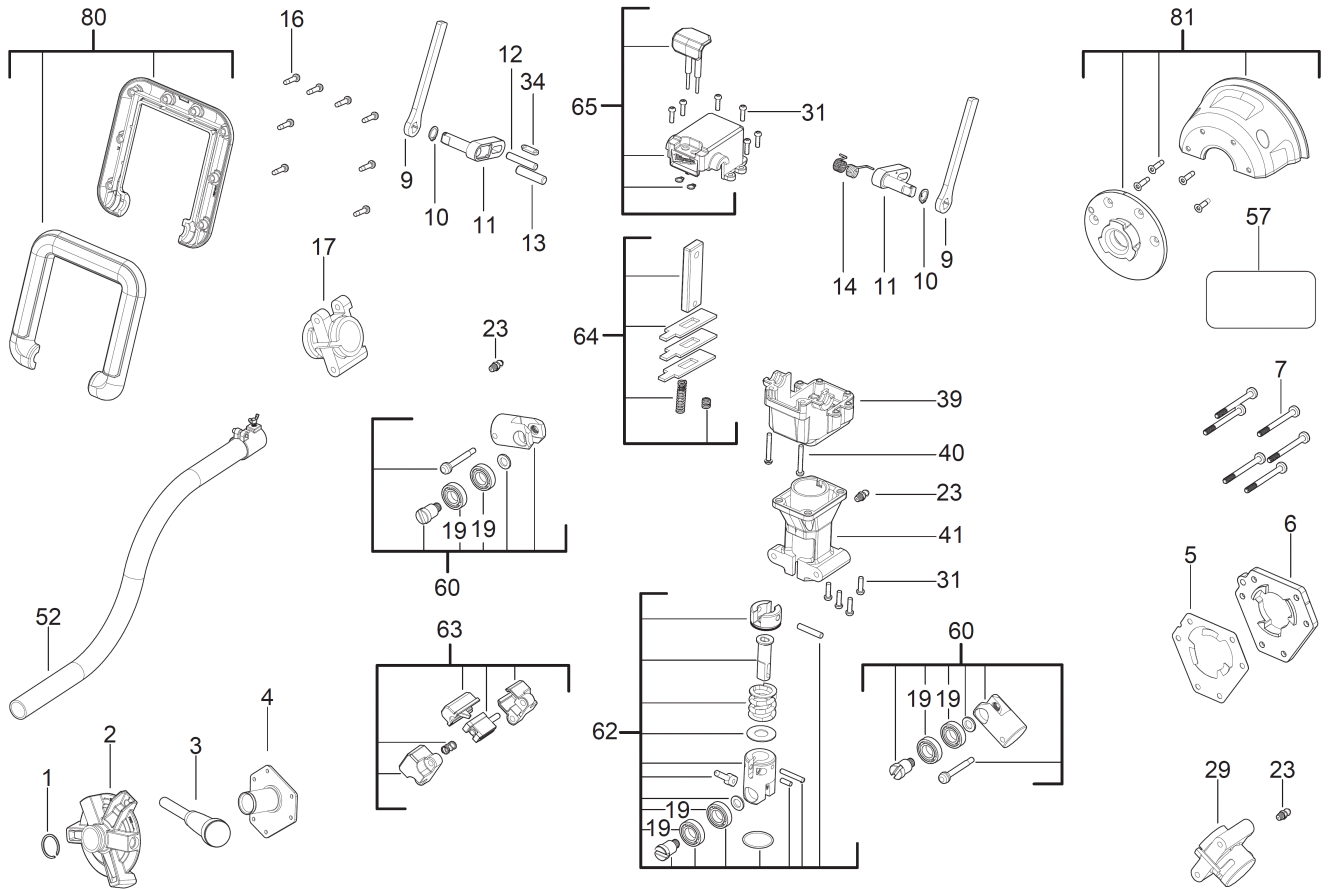

# **Autofeed fuer M18FFSDC**

**4932471993 - AUTOFEED FOR SWITCHPACK EMEA -  
4000471993**

Position	Quantity	Description	Part number	EAN
0001 1	1	SAEGERING	4931473409	4058546352851
0002 2	1	HALTEPLATTE	4931473410	4058546352868
0003 3	1	KNAUFGRIF	4931473411	4058546352875
0004 4	1	FUEHRUNGSSTUECK	4931473412	4058546352882
0005 5	1	FEDERELEMENT	4931473413	4058546352899
0006 6	1	HALTEPLATTE	4931473414	4058546352905
0007 7	6	SCHRAUBE	4931473415	4058546352912
0009 8	2	HEBEL	4931473416	4058546352929
0010 9	2	SPRENGRING	4931461278	4058546034504
0011 10	2	EXZENTERACHSE	4931473417	4058546352936
0012 11	1	STIFT	4931473418	4058546352943
0013 12	1	STIFT	4931473419	4058546352950
0014 13	1	FEDER	4931473420	4058546352967
0016 14	8	SCHRAUBE	4931465326	4058546234263
0017 15	1	LAGERHALTER	4931473421	4058546352974
0019 16	6	KUGELLAGER	4931446535	4002395876907
0023 17	3	FLACHSCHMIERNIPPEL	4931473422	4058546352981
0029 18	1	LAGERHALTER	4931473423	4058546352998
0031 19	10	SCHRAUBE	4931472710	4058546330125
0034 20	1	DRUCKPLATTE	4931473424	4058546353001
0039 21	1	FEDERGEHAEUSE	4931473425	4058546353018
0040 22	2	SCHRAUBE	4931473426	4058546353025
0041 23	1	FEDERGEHAEUSE	4931473427	4058546353032
0057 24	1	LEISTUNGSSCHILD	4931473428	4058546353049
0060 25	2	LAGERHALTER	4931473429	4058546353056
0062 26	1	LAGERHALTER	4931473430	4058546353063
0063 27	1	BEFESTIGUNGSTEILE	4931473431	4058546353070
0064 28	1	SPANNSET	4931473432	4058546353087
0065 29	1	GEHAEUSEDECKEL	4931473433	4058546353094
0080 30	1	GRIF	4931473434	4058546353100
0052 31	1	Fuehrungsschlauch fuer Autofeed	4932471994	4058546298937
0081 32	1	Verbindungsplatte fuer Autofeed	4932478225	4058546344023