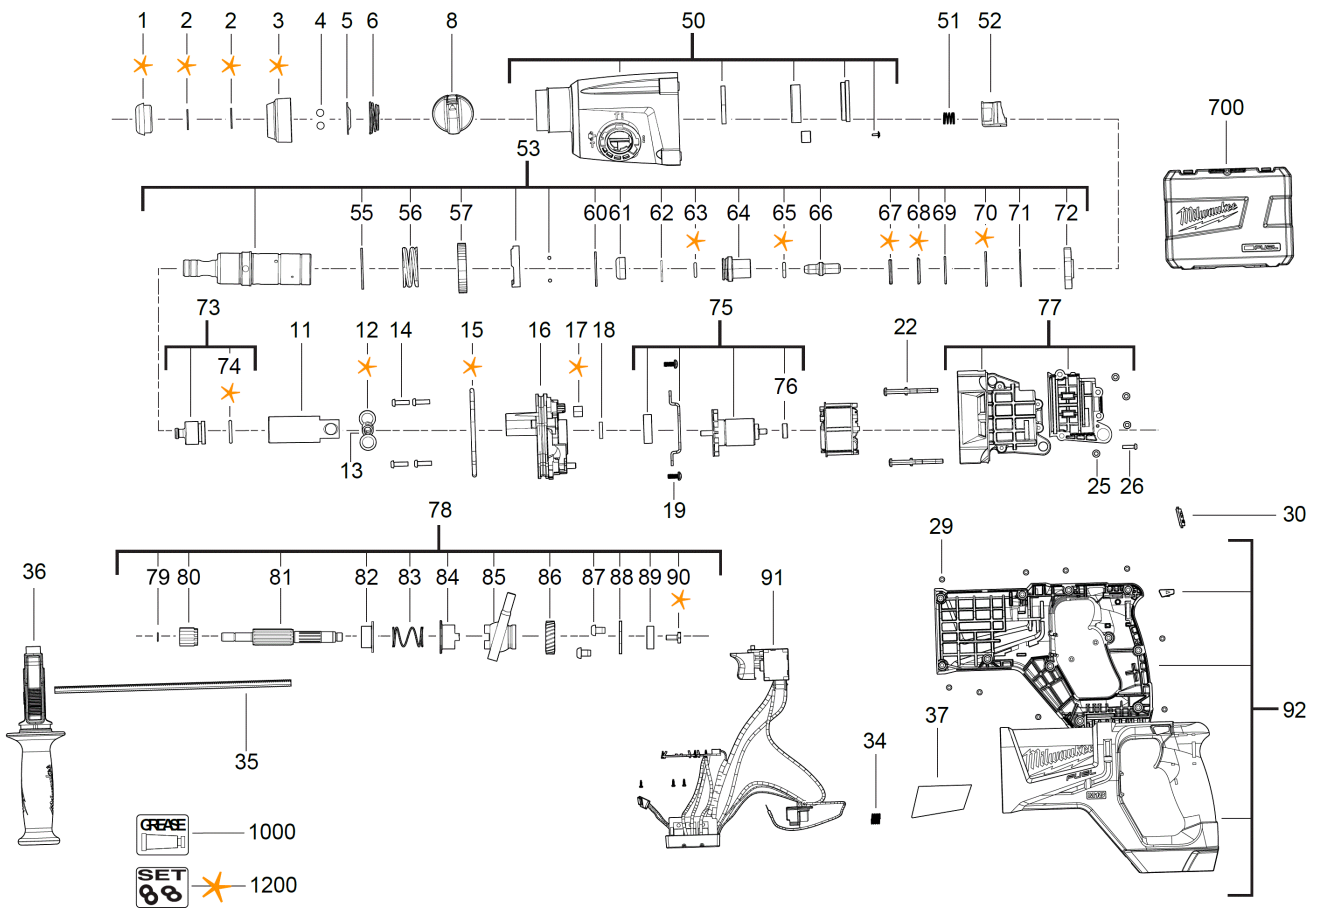

# M18CHD-0 AKKU-KOMBIHAMMER XXX

4933479903 - M18CHD-0 - 4000474012

Position	Quantity	Description	Part number	EAN
0001 1	1	GUMMIKAPPE	561993001	4002395854936
0002 2	2	RING	4931436764	4002395179831
0003 3	1	BOHRFUTTER HUELSE	4931453605	4002395143825
0004 4	2	KUGEL	4931453606	4002395143832
0005 5	1	PLATTE	4931436765	4002395179824
0006 6	1	FEDER	4931453607	4002395143849
0008 7	1	SCHALTERDRUECKER	4931436767	4002395179800
0011 8	1	KOLBEN	4931436532	4002395251216
0012 9	2	SCHEIBE	632400001	4002395856268
0013 10	1	ZYLINDERBOLZEN	4931436807	4002395180400
0014 11	4	SCHRAUBE	4931472725	4058546330279
0015 12	1	O-RING	4931436533	4002395251223
0016 13	1	GETRIEBEKASTEN	4931472726	4058546330286
0017 14	1	FILZ	4931436536	4002395251254
0018 15	1	DICHTUNG	4931472727	4058546330293
0019 16	2	SCHRAUBE	660165015	4002395849826
0022 17	4	SCHRAUBE	4931436769	4002395179183
0025 18	4	SCHRAUBE	4931461357	4058546035297
0026 19	1	SCHRAUBE	4931472728	4058546330309
0029 20	11	SCHRAUBE	660570005	4002395827329
0030 21	1	SCHIEBER	4931472729	4058546330316
0034 22	1	DRUCKFEDER	4931408243	4002395814466
0035 23	1	TIEFENANSCHLAG	4931384434	4002395719402
0036 24	1	ZUSATZHANDGRIFF	304389001	4002395850624
0037 25	1	LEISTUNGSSCHILD	4931472730	4058546330323
0050 26	1	GEHAEUSE	Item discontinued(4931472731)	
0051 27	1	FEDER	692732001	4002395852017
0052 28	1	ARRETIERSTANGE	4931436793	4002395181148
0053 29	1	SPINDEL SATZ	4931495606	4058546492748
0055 30	1	SCHEIBE	633517001	4002395851331
0056 31	1	FEDER	4931436801	4002395180462
0057 32	1	VORGELEGE	4931436802	4002395180455
0060 33	1	HALTERING	4931436804	4002395180431
0061 34	1	RING	4931436797	4002395181100
0062 35	1	O-RING	4931436819	4002395179084
0063 36	1	O-RING	4931436823	4002395179046
0064 37	1	HUELSE	4931436798	4002395180493
0065 38	1	GUMMIRING	4931436822	4002395179053
0066 39	1	DOEPPER	4931472734	4058546330361
0067 40	1	O-RING	562595001	4002395850655
0068 41	1	SCHEIBE	4931436800	4002395180479
0069 42	1	HALTERING	4931436552	4002395255511
0070 43	1	SICHERUNGSRING	672634004	4002395854219
0071 44	1	SCHEIBE	Item discontinued(4931436768)	
0072 45	1	LAGERSCHILD	4931472735	4058546330378
0073 46	1	SCHLAGKOeRPER	4931472890	4058546331924
0074 47	1	O-RING	4931436820	4002395179077
0075 48	1	ANKER F.ELEKTROMOTOR	4931472736	4058546330385
0076 49	1	KUGELLAGER	4931436014	4002395875399
0077 50	1	MOTORGEHAEUSE	4931472737	4058546330392