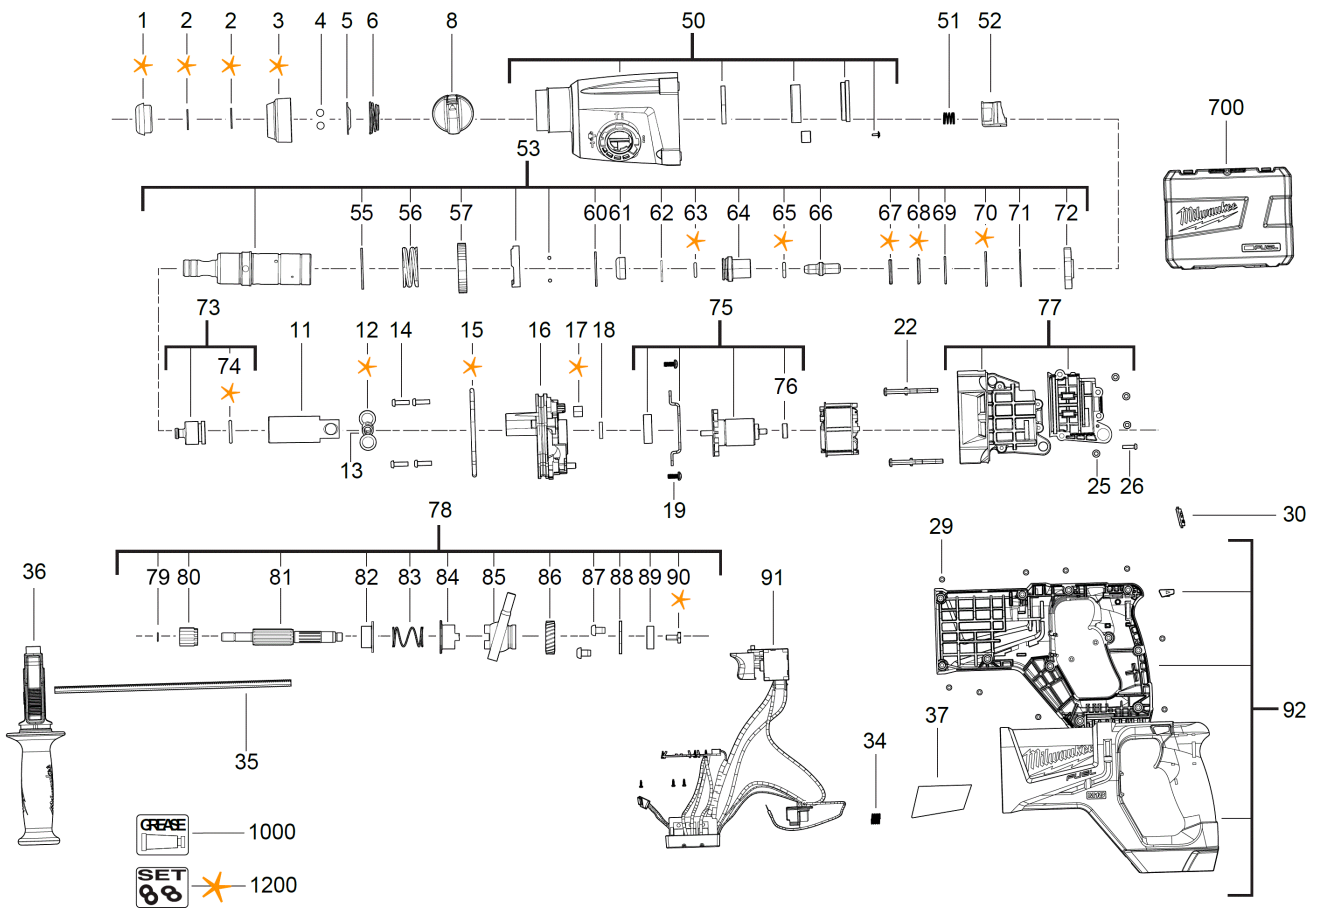

Position	Quantity	Description	Part number	EAN
0001 1	1	GUMMIKAPPE	561993001	4002395854936
0002 2	2	RING	4931436764	4002395179831
0003 3	1	BOHRFUTTER HUELSE	4931453605	4002395143825
0004 4	2	KUGEL	4931453606	4002395143832
0005 5	1	PLATTE	4931436765	4002395179824
0006 6	1	FEDER	4931453607	4002395143849
0008 7	1	SCHALTERDRUECKER	4931436767	4002395179800
0011 8	1	KOLBEN	4931436532	4002395251216
0012 9	2	SCHEIBE	632400001	4002395856268
0013 10	1	ZYLINDERBOLZEN	4931436807	4002395180400
0014 11	4	SCHRAUBE	4931472725	4058546330279
0015 12	1	O-RING	4931436533	4002395251223
0016 13	1	GETRIEBEKASTEN	4931472726	4058546330286
0017 14	1	FILZ	4931436536	4002395251254
0018 15	1	DICHTUNG	4931472727	4058546330293
0019 16	2	SCHRAUBE	660165015	4002395849826
0022 17	4	SCHRAUBE	4931436769	4002395179183
0025 18	4	SCHRAUBE	4931461357	4058546035297
0026 19	1	SCHRAUBE	4931472728	4058546330309
0029 20	11	SCHRAUBE	660570005	4002395827329
0030 21	1	SCHIEBER	4931472729	4058546330316
0034 22	1	DRUCKFEDER	4931408243	4002395814466
0035 23	1	TIEFENANSCHLAG	4931384434	4002395719402
0036 24	1	ZUSATZHANDGRIFF	304389001	4002395850624
0037 25	1	LEISTUNGSSCHILD	4931472730	4058546330323
0050 26	1	GEHAEUSE	Item discontinued(4931472731)	
0051 27	1	FEDER	692732001	4002395852017
0052 28	1	ARRETIERSTANGE	4931436793	4002395181148
0053 29	1	SPINDEL SATZ	4931495606	4058546492748
0055 30	1	SCHEIBE	633517001	4002395851331
0056 31	1	FEDER	4931436801	4002395180462
0057 32	1	VORGELEGE	4931436802	4002395180455
0060 33	1	HALTERING	4931436804	4002395180431
0061 34	1	RING	4931436797	4002395181100
0062 35	1	O-RING	4931436819	4002395179084
0063 36	1	O-RING	4931436823	4002395179046
0064 37	1	HUELSE	4931436798	4002395180493
0065 38	1	GUMMIRING	4931436822	4002395179053
0066 39	1	DOEPPER	4931472734	4058546330361
0067 40	1	O-RING	562595001	4002395850655
0068 41	1	SCHEIBE	4931436800	4002395180479
0069 42	1	HALTERING	4931436552	4002395255511
0070 43	1	SICHERUNGSRING	672634004	4002395854219
0071 44	1	SCHEIBE	Item discontinued(4931436768)	
0072 45	1	LAGERSCHILD	4931472735	4058546330378
0073 46	1	SCHLAGKOeRPER	4931472890	4058546331924
0074 47	1	O-RING	4931436820	4002395179077
0075 48	1	ANKER F.ELEKTROMOTOR	4931472736	4058546330385
0076 49	1	KUGELLAGER	4931436014	4002395875399
0077 50	1	MOTORGEHAEUSE	4931472737	4058546330392