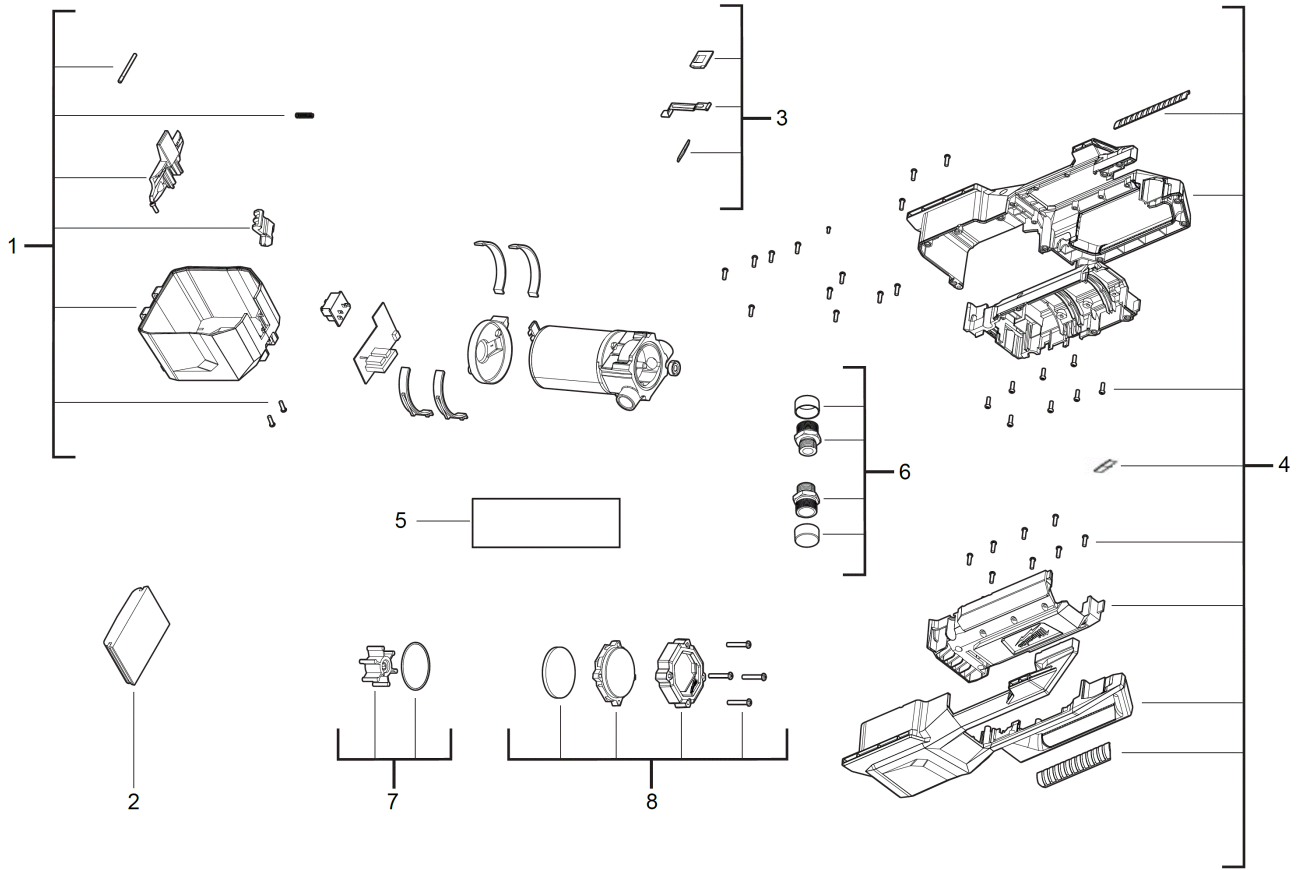

M18BTP-0 AKKU-DRUCKWASSERPUMPE XXX

4933471494 - M18BTP-0 - 4000474242

Position	Quantity	Description	Part number	EAN
0001 1	1	TUER	4931472374	4058546285913
0002 2	1	GUMMIPUFFER	4931472375	4058546285920
0003 3	1	SCHALTHEBEL	4931472376	4058546285937
0004 4	1	GEHAEUSE	4931472377	4058546285944
0005 5	1	LEISTUNGSSCHILD	4931472378	4058546285951
0006 6	1	VERSCHRAUBUNG	4931472379	4058546285968
0007 7	1	LAUFRAD	4931472380	4058546285975
0008 8	1	LINSE	4931472381	4058546285982