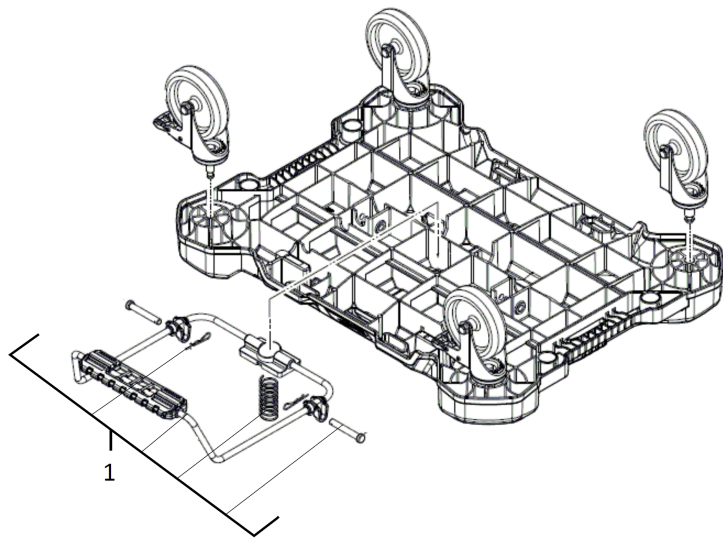

PACKOUT Rollbrett

4932471068 - PACKOUT FLAT TROLLEY - 1PC - 4000474291

Position	Quantity	Description	Part number	EAN
0001 1	1	ARRETIERUNG	4931472891	4058546331931