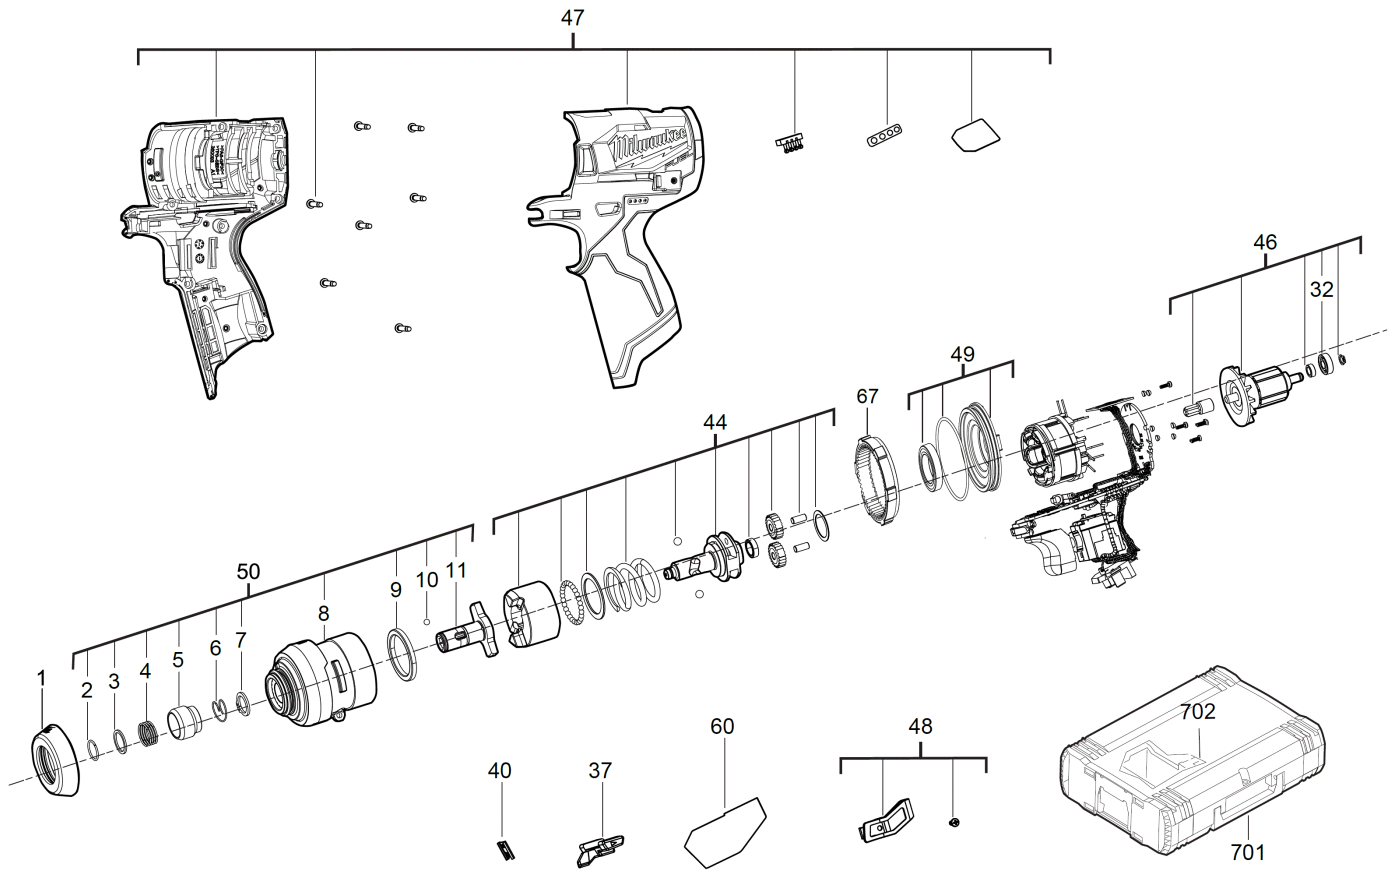

# M12FID-0 AK.-SCHLAGSCHRAUBER XXX

4933459822 - M12FID-0 - 4000474345

Position	Quantity	Description	Part number	EAN
0001 1	1	GUMMIKAPPE	4931465195	4058546232955
0002 2	1	HALTERING	4931440469	4002395892068
0003 3	1	SCHEIBE	4931466862	4058546280796
0004 4	1	FEDER	4931440467	4002395892044
0005 5	1	HUELSE	4931454722	4058546013394
0006 6	1	FEDER	4931435385	4002395890019
0007 7	1	HALTERING	4931454723	4058546013400
0008 8	1	GETRIEBEGEHAEUSE	4931472349	4058546285661
0009 9	1	RING	4931435780	4002395867578
0010 10	1	KUGEL	4931440304	4002395891443
0011 11	1	SCHLAGBOLZEN	4931465197	4058546232979
0032 12	1	KUGELLAGER	681262001	4002395806126
0037 13	1	UMSCHALTER	4931465198	4058546232986
0040 14	1	VERBINDUNGSSTUECK	4931436292	4002395252909
0044 15	1	SCHLAGBOLZEN	4931465199	4058546232993
0046 16	1	ANKER F.ELEKTROMOTOR	Item discontinued(4931465201)	
0047 17	1	GEHAEUSE	4931465202	4058546233020
0048 18	1	HALTER	4931465203	4058546233037
0049 19	1	GETRIEBEBEDECKEL	4931465692	4058546237929
0050 20	1	GETRIEBEKASTEN	4931472350	4058546285678
0060 21	1	LEISTUNGSSCHILD	4931472351	4058546285685
0067 22	1	HOHLRAD	4931472352	4058546285692
0701 23	1	HD Box Groesse 1	4932453385	4002395146376
0702 24	1	EINSATZ	4931465207	4058546233075